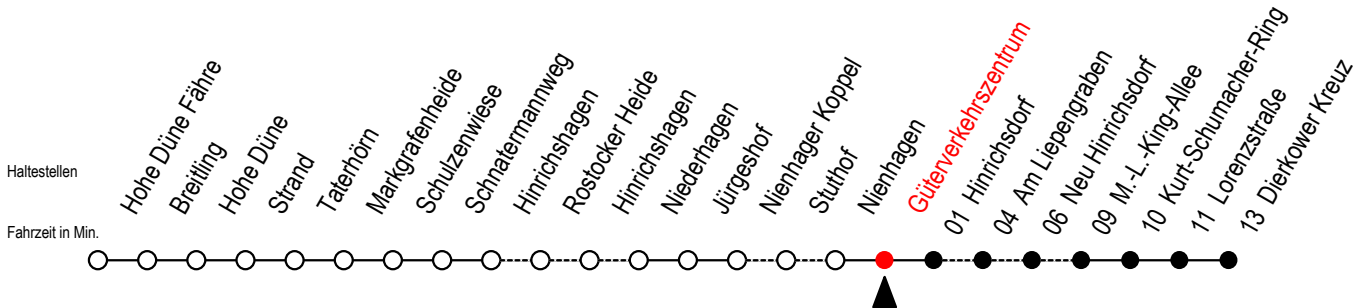

# 18 Güterverkehrszentrum

Gültig ab 04.01.2021

Alle Angaben ohne Gewähr

Richtung: Dierkower Kreuz

Bitte beachten Sie auch die Linie 16

L = fährt über Am Liepengraben

F = fährt vom 26.06. bis 29.08.2021