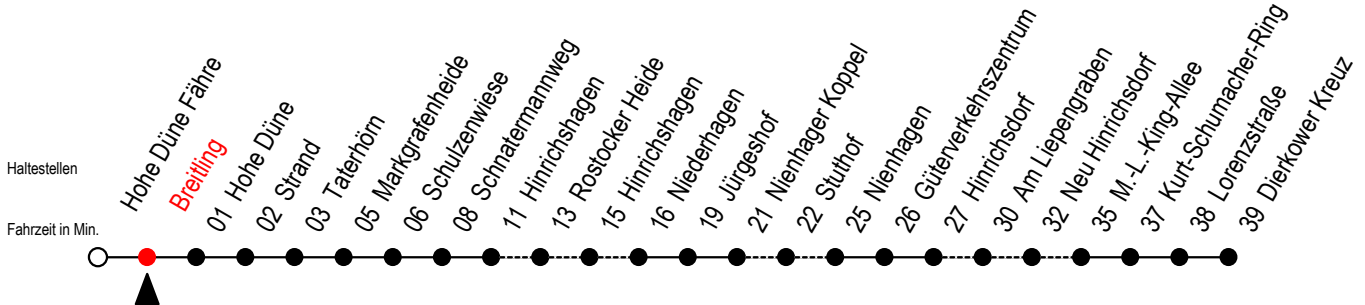

# 18 Breitling

Gültig ab 04.01.2021

Alle Angaben ohne Gewähr

Richtung: Dierkower Kreuz über Markgrafenheide

Bitte beachten Sie auch die Linie 17

X = fährt über Stuthof

R = fährt über Rostocker Heide

L = fährt über Am Liepengraben

F = fährt vom 26.06. bis 29.08.2021