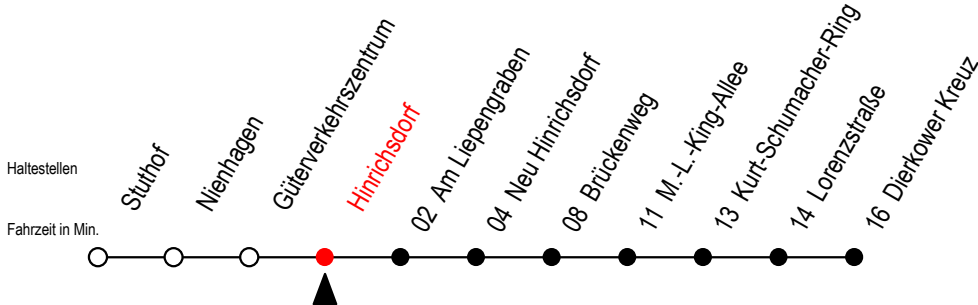

# 16 Hinrichsdorf

Gültig ab 04.01.2021

Alle Angaben ohne Gewähr

Richtung: Dierkower Kreuz

Bitte beachten Sie auch die Linie 18

## Uhr Montag - Freitag

4	31 <sup>BLT</sup>
5	37 <sup>B</sup>
6	38
7	38 <sup>L</sup>
14	35
15	35
16	35
17	35
20	--
21	06 <sup>B</sup>
22	--
23	06 <sup>B</sup>

## Uhr Samstag - Sonntag - Feiertag

4	--
5	--
6	59 <sup>XBL</sup>
7	--
14	--
15	--
16	--
17	--
20	59 <sup>BL</sup>
21	--
22	59 <sup>BL</sup>
23	--

**B** = fährt nicht über Brückenweg

**L** = fährt nicht über Am Liepengraben

**T** = fährt als Abruf-Linien-Taxi - Bitte Hinweis beachten.

**X** = fährt am Samstag - nicht Sonntag/Feiertag

Abruf-Linien-Taxi bitte bis spätestens 30 Min.  
vor Abfahrt unter RSAG Tel. 0381/8021900 bestellen.