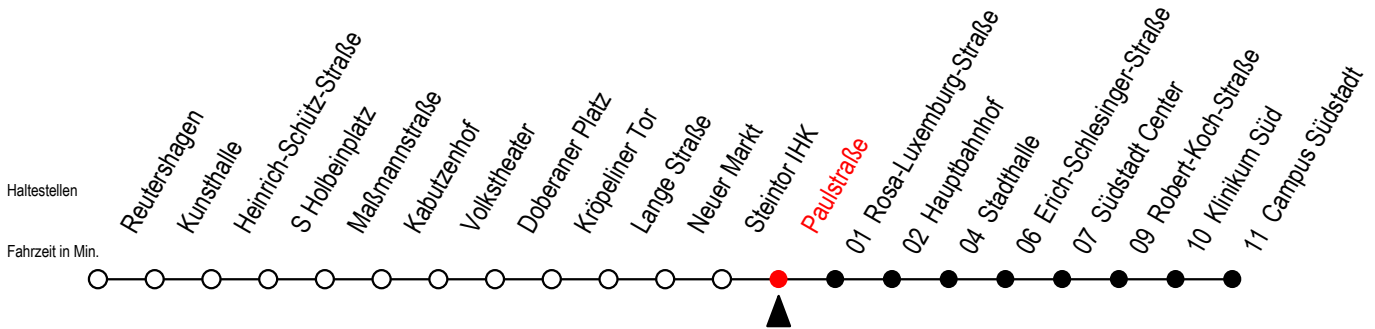

Gültig ab 04.01.2021

Alle Angaben ohne Gewähr

Richtung: Campus Südstadt

Uhr Montag - Freitag			Uhr Montag - Freitag [WSW]			Uhr Samstag		Uhr Sonntag - Feiertag	
4	11	39	4	11	39	4	--	4	--
5	09	39	5	09	39	5	--	5	--
6	06	34 54	6	06	36	6	39	6	--
7	14	34 54	7	06	36	7	09 39	7	41
8	14	34 54	8	06	36	8	09 39	8	08 38
9	14	34 54	9	06	34 54	9	09 39	9	08 38
10	14	34 54	10	14	34 54	10	06 36	10	08 38
11	14	34 54	11	14	34 54	11	06 36	11	08 38
12	14	34 54	12	14	34 54	12	06 36	12	08 38
13	14	34 54	13	14	34 54	13	06 36	13	08 38
14	14	34 54	14	14	34 54	14	06 36	14	08 38
15	14	34 54	15	14	34 54	15	06 36	15	08 38
16	14	34 54	16	14	34 54	16	06 36	16	08 38
17	14	34 54	17	14	34 54	17	06 36	17	08 38
18	14	36	18	14	36	18	06 36	18	08 38
19	06	36	19	06	36	19	06 36	19	08 38
20	06	39	20	06	39	20	06 39	20	08 39
21	09	39	21	09	39	21	09 39	21	09 39
22	09	39	22	09	39	22	09 39	22	09 39
23	09	39	23	09	39	23	09 39	23	09 39

WSW = fährt in den Winter-, Sommer- und Weihnachtsferien - siehe Infoblatt