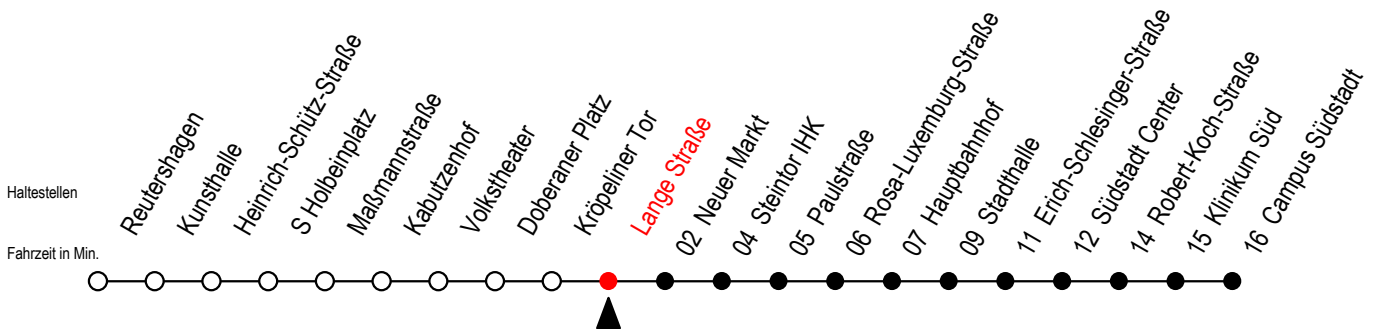

Gültig ab 04.01.2021

Alle Angaben ohne Gewähr

Richtung: Campus Südstadt

Uhr Montag - Freitag			Uhr Montag - Freitag [WSW]			Uhr Samstag		Uhr Sonntag - Feiertag	
4	07	35	4	07	35	4	--	4	--
5	05	35	5	05	35	5	--	5	--
6	01	29 49	6	01	31	6	35	6	--
7	09	29 49	7	01	31	7	05 35	7	37
8	09	29 49	8	01	31	8	05 35	8	04 34
9	09	29 49	9	01	29 49	9	05 35	9	04 34
10	09	29 49	10	09	29 49	10	01 31	10	04 34
11	09	29 49	11	09	29 49	11	01 31	11	04 34
12	09	29 49	12	09	29 49	12	01 31	12	04 34
13	09	29 49	13	09	29 49	13	01 31	13	04 34
14	09	29 49	14	09	29 49	14	01 31	14	04 34
15	09	29 49	15	09	29 49	15	01 31	15	04 34
16	09	29 49	16	09	29 49	16	01 31	16	04 34
17	09	29 49	17	09	29 49	17	01 31	17	04 34
18	09	31	18	09	31	18	01 31	18	04 34
19	01	31	19	01	31	19	01 31	19	04 34
20	01	35	20	01	35	20	01 35	20	04 35
21	05	35	21	05	35	21	05 35	21	05 35
22	05	35	22	05	35	22	05 35	22	05 35
23	05	35	23	05	35	23	05 35	23	05 35

WSW = fährt in den Winter-, Sommer- und Weihnachtsferien - siehe Infoblatt