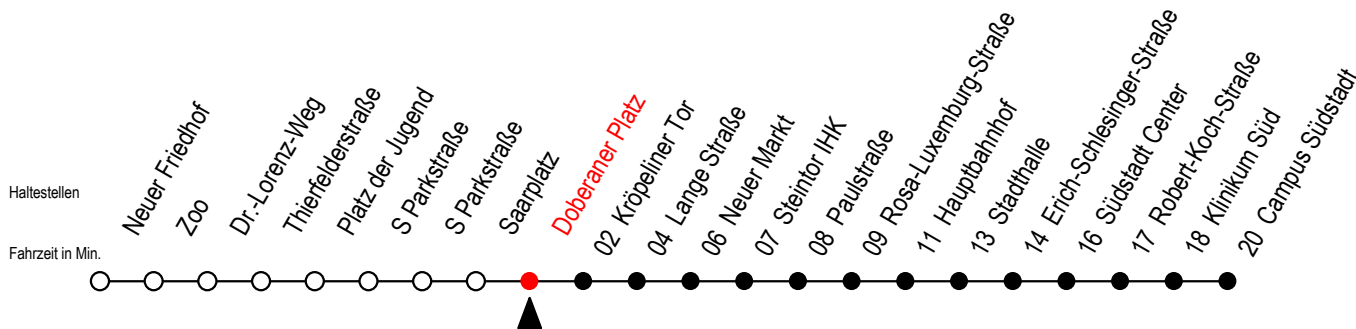

Gültig ab 04.01.2021

Alle Angaben ohne Gewähr

Richtung: Campus Südstadt

Uhr Montag - Freitag		Uhr Montag - Freitag [WSW]			Uhr Samstag		Uhr Sonntag - Feiertag	
4	31	4	31	4	--	4	--	
5	01 31 58	5	01 31 58	5	--	5	--	
6	26 46	6	28 58	6	31	6	--	
7	06 26 46	7	28 58	7	01 31	7	--	
8	06 26 46	8	28 58	8	01 31	8	00 30	
9	06 26 46	9	26 46	9	01 31 58	9	00 30	
10	06 26 46	10	06 26 46	10	28 58	10	00 30	
11	06 26 46	11	06 26 46	11	28 58	11	00 30	
12	06 26 46	12	06 26 46	12	28 58	12	00 30	
13	06 26 46	13	06 26 46	13	28 58	13	00 30	
14	06 26 46	14	06 26 46	14	28 58	14	00 30	
15	06 26 46	15	06 26 46	15	28 58	15	00 30	
16	06 26 46	16	06 26 46	16	28 58	16	00 30	
17	06 26 46	17	06 26 46	17	28 58	17	00 30	
18	06 28 58	18	06 28 58	18	28 58	18	00 30	
19	28 58	19	28 58	19	28 58	19	00 30	
20	31	20	31	20	31	20	00 31	
21	01 31	21	01 31	21	01 31	21	01 31	
22	01 31	22	01 31	22	01 31	22	01 31	
23	01 31	23	01 31	23	01 31	23	01 31	

WSW = fährt in den Winter-, Sommer- und Weihnachtsferien - siehe Infoblatt