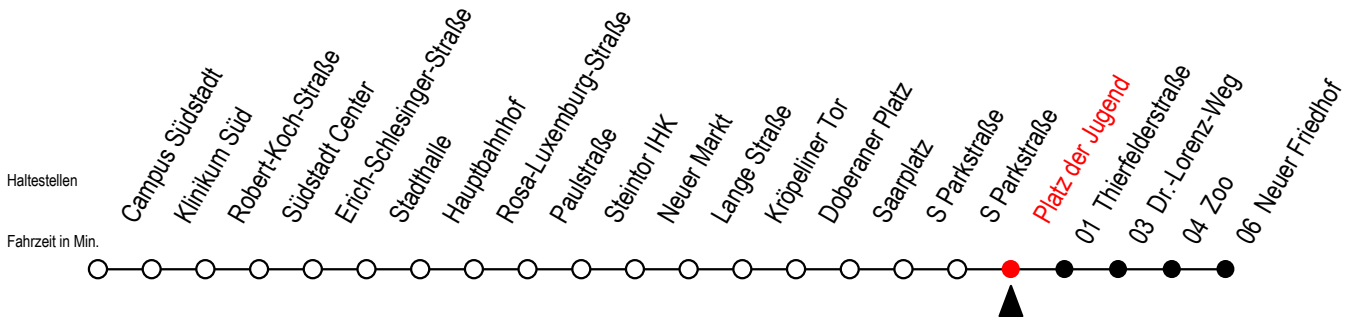

Gültig ab 04.01.2021

Alle Angaben ohne Gewähr

Richtung: Neuer Friedhof

Uhr Montag - Freitag			Uhr Montag - Freitag [WSW]			Uhr Samstag		Uhr Sonntag - Feiertag	
4	01	35	4	01	35	4	--	4	--
5	05	35 56	5	05	35	5	--	5	--
6	05	35 57	6	05	35	6	07 35	6	--
7	17	37 57	7	05	35	7	05 35	7	37
8	17	37 57	8	05	35 55	8	05 35	8	07 35
9	17	37 57	9	05	35 57	9	05 35	9	05 35
10	17	37 57	10	17	37 57	10	05 35	10	05 35
11	17	37 57	11	17	37 57	11	05 35	11	05 35
12	17	37 57	12	17	37 57	12	05 35	12	05 35
13	17	37 57	13	17	37 57	13	05 35	13	05 35
14	17	37 57	14	17	37 57	14	05 35	14	05 35
15	17	37 57	15	17	37 57	15	05 35	15	05 35
16	17	37 57	16	17	37 57	16	05 35	16	05 35
17	17	37 57	17	17	37 57	17	05 35	17	05 35
18	17	37	18	17	37	18	05 35	18	05 35
19	05	35	19	05	35	19	05 35	19	05 35
20	05	35	20	05	35	20	05 35	20	05 35
21	05	35	21	05	35	21	05 35	21	05 35
22	05	35	22	05	35	22	05 35	22	05 35
23	05	35	23	05	35	23	05 35	23	05 35
0	05		0	05		0	05	0	05

WSW = fährt in den Winter-, Sommer- und Weihnachtsferien - siehe Infoblatt