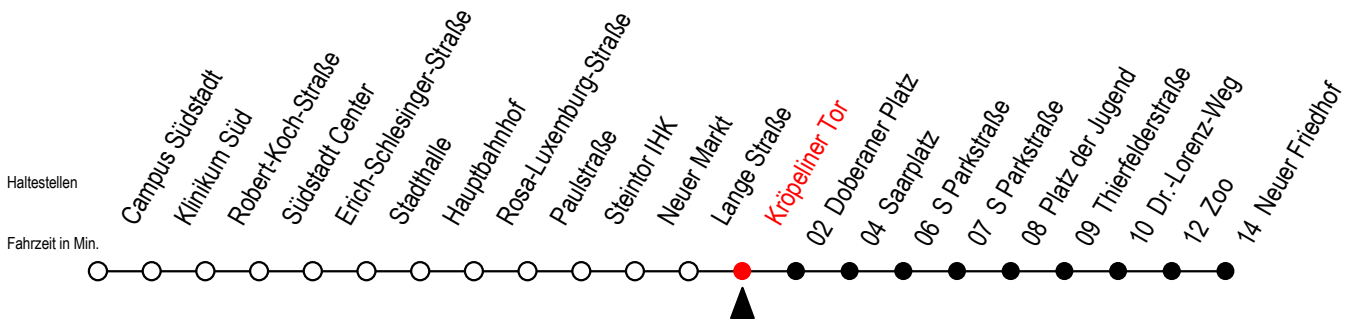

Gültig ab 04.01.2021

Alle Angaben ohne Gewähr

Richtung: Neuer Friedhof

Uhr Montag - Freitag			Uhr Montag - Freitag [WSW]			Uhr Samstag		Uhr Sonntag - Feiertag	
4	24	54	4	24	54	4	--	4	--
5	24	56	5	24	56	5	--	5	--
6	26	48	6	26	56	6	24 54	6	--
7	08 28 48	7	26 56	7	24 54	7	--		
8	08 28 48	8	26 56	8	24 54	8	23 53		
9	08 28 48	9	26 48	9	24 56	9	23 53		
10	08 28 48	10	08 28 48	10	26 56	10	23 53		
11	08 28 48	11	08 28 48	11	26 56	11	23 53		
12	08 28 48	12	08 28 48	12	26 56	12	23 53		
13	08 28 48	13	08 28 48	13	26 56	13	23 53		
14	08 28 48	14	08 28 48	14	26 56	14	23 53		
15	08 28 48	15	08 28 48	15	26 56	15	23 53		
16	08 28 48	16	08 28 48	16	26 56	16	23 53		
17	08 28 48	17	08 28 48	17	26 56	17	23 53		
18	08 28 56	18	08 28 56	18	26 56	18	23 53		
19	26 56	19	26 56	19	26 56	19	23 53		
20	16 <sup>E</sup> 24 54	20	16 <sup>E</sup> 24 54	20	16 <sup>E</sup> 24 54	20	24 54		
21	24 54	21	24 54	21	24 54	21	24 54		
22	24 54	22	24 54	22	24 54	22	24 54		
23	24 54	23	24 54	23	24 54	23	24 54		

E = fährt bis Heinrich-Schütz-Str.

WSW = fährt in den Winter-, Sommer- und Weihnachtsferien - siehe Infoblatt