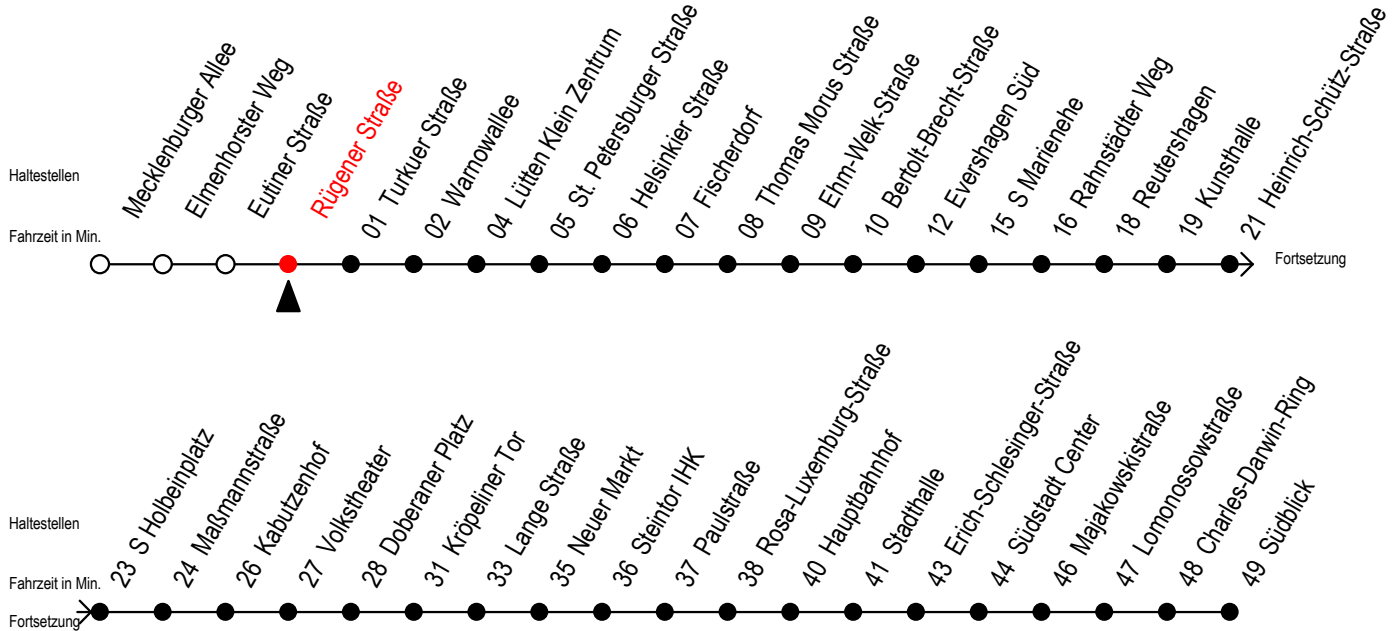

Gültig ab 04.01.2021

Alle Angaben ohne Gewähr

Richtung: Südblick

Uhr Montag - Freitag		Uhr Montag - Freitag [WSW]		Uhr Samstag		Uhr Sonntag - Feiertag	
4	17 47	4	17 47	4	--	4	--
5	17 35 50	5	17 35 50	5	47	5	--
6	00 10 20 30 40 50	6	05 20 35 50	6	17 47	6	--
7	00 10 20 30 40 50	7	05 20 35 50	7	17 47	7	45
8	00 10 20 30 40 50	8	05 20 35 50	8	17 47	8	15 45
9	00 10 20 30 40 50	9	00 10 20 30 40	9	20 35 50	9	15 45
10	00 10 20 30 40 50	10	00 10 20 30 40	10	05 20 35 50	10	15 45
11	00 10 20 30 40 50	11	00 10 20 30 40	11	05 20 35 50	11	15 45
12	00 10 20 30 40 50	12	00 10 20 30 40	12	05 20 35 50	12	15 45
13	00 10 20 30 40 50	13	00 10 20 30 40	13	05 20 35 50	13	15 45
14	00 10 20 30 40 50	14	00 10 20 30 40	14	05 20 35 50	14	15 45
15	00 10 20 30 40 50	15	00 10 20 30 40	15	05 20 35 50	15	15 45
16	00 10 20 30 40 50	16	00 10 20 30 40	16	05 20 35 50	16	15 45
17	00 10 20 30 40 50	17	00 10 20 30 40	17	05 20 35 50	17	15 45
18	05 20 35 50	18	05 20 35 50	18	05 20 35 50	18	15 45
19	05 09 ^E 20 35 50	19	05 09 ^E 20 35 50	19	05 20 35 50	19	15 47
20	17 47	20	17 47	20	17 47	20	17 47
21	17 47	21	17 47	21	17 47	21	17 47
22	17 47	22	17 47	22	17 47	22	17 47
23	17 50 55 ^E	23	17 50 55 ^E	23	17 50 55 ^E	23	17 50 55 ^E
0	25 ^E 55 ^E	0	25 ^E 55 ^E	0	25 ^E 55 ^E	0	25 ^E 55 ^E

E = fährt bis Kunsthalle

WSW = fährt in den Winter-, Sommer- und Weihnachtsferien - siehe Infoblatt