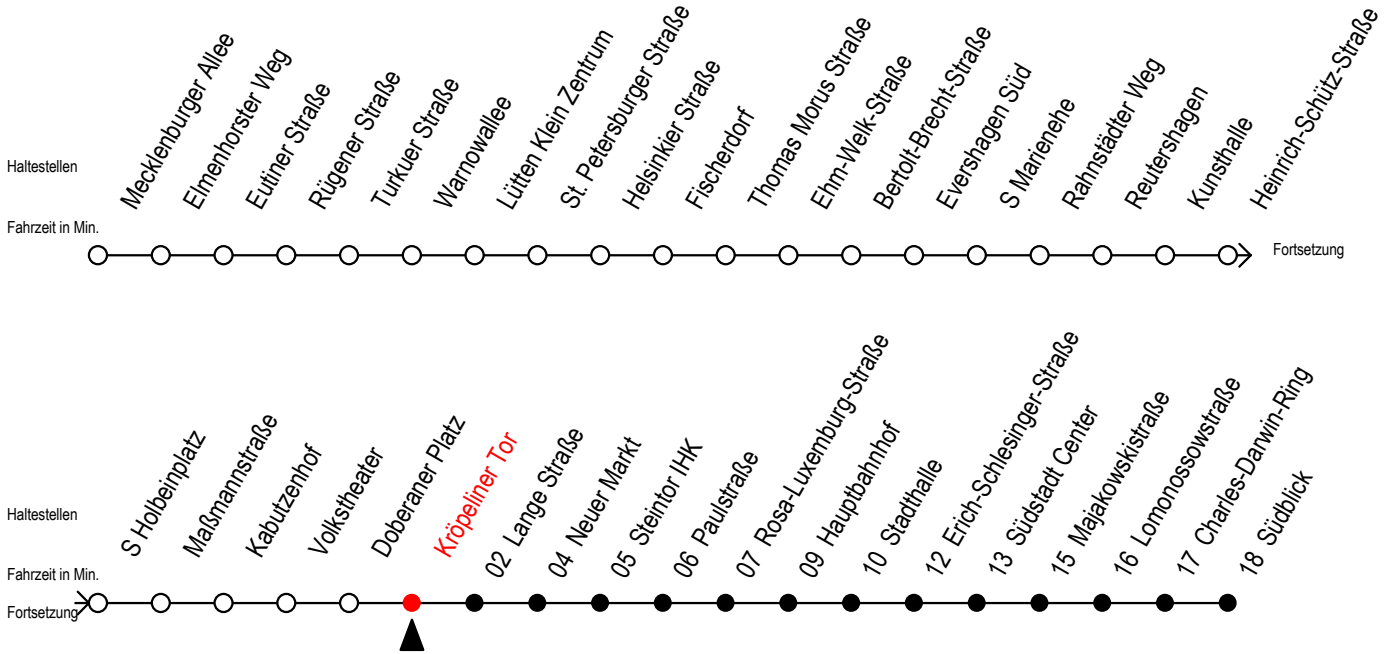

Gültig ab 04.01.2021

Alle Angaben ohne Gewähr

Richtung: Südblick

Uhr Montag - Freitag					Uhr Montag - Freitag [WSW]					Uhr Samstag					Uhr Sonntag - Feiertag						
3	50				3	50				3	--				3	--					
4	20	49			4	20	49			4	--				4	--					
5	05	19	35	49	5	05	19	35	49	5	20	50			5	--					
6	06	21	31	41	51	6	06	21	36	51	6	19	49		6	--					
7	01	11	21	31	41	51	7	06	21	36	51	7	19	49	7	20	50				
8	01	11	21	31	41	51	8	06	21	36	51	8	19	49	8	18	48				
9	01	11	21	31	41	51	9	06	21	31	41	51	9	05	19	34	51	9	18	48	
10	01	11	21	31	41	51	10	01	11	21	31	41	51	10	06	21	36	51	10	18	48
11	01	11	21	31	41	51	11	01	11	21	31	41	51	11	06	21	36	51	11	18	48
12	01	11	21	31	41	51	12	01	11	21	31	41	51	12	06	21	36	51	12	18	48
13	01	11	21	31	41	51	13	01	11	21	31	41	51	13	06	21	36	51	13	18	48
14	01	11	21	31	41	51	14	01	11	21	31	41	51	14	06	21	36	51	14	18	48
15	01	11	21	31	41	51	15	01	11	21	31	41	51	15	06	21	36	51	15	18	48
16	01	11	21	31	41	51	16	01	11	21	31	41	51	16	06	21	36	51	16	18	48
17	01	11	21	31	41	51	17	01	11	21	31	41	51	17	06	21	36	51	17	18	48
18	01	11	21	36	51		18	01	11	21	36	51		18	06	21	36	51	18	18	48
19	06	21	36	51			19	06	21	36	51			19	06	21	36	51	19	18	48
20	06	21	49				20	06	21	49				20	06	21	49		20	19	49
21	19	49					21	19	49					21	19	49			21	19	49
22	19	49					22	19	49					22	19	49			22	19	49
23	19	49					23	19	49					23	19	49			23	19	49
0	20						0	20						0	20				0	20	

WSW = fährt in den Winter-, Sommer- und Weihnachtsferien - siehe Infoblatt