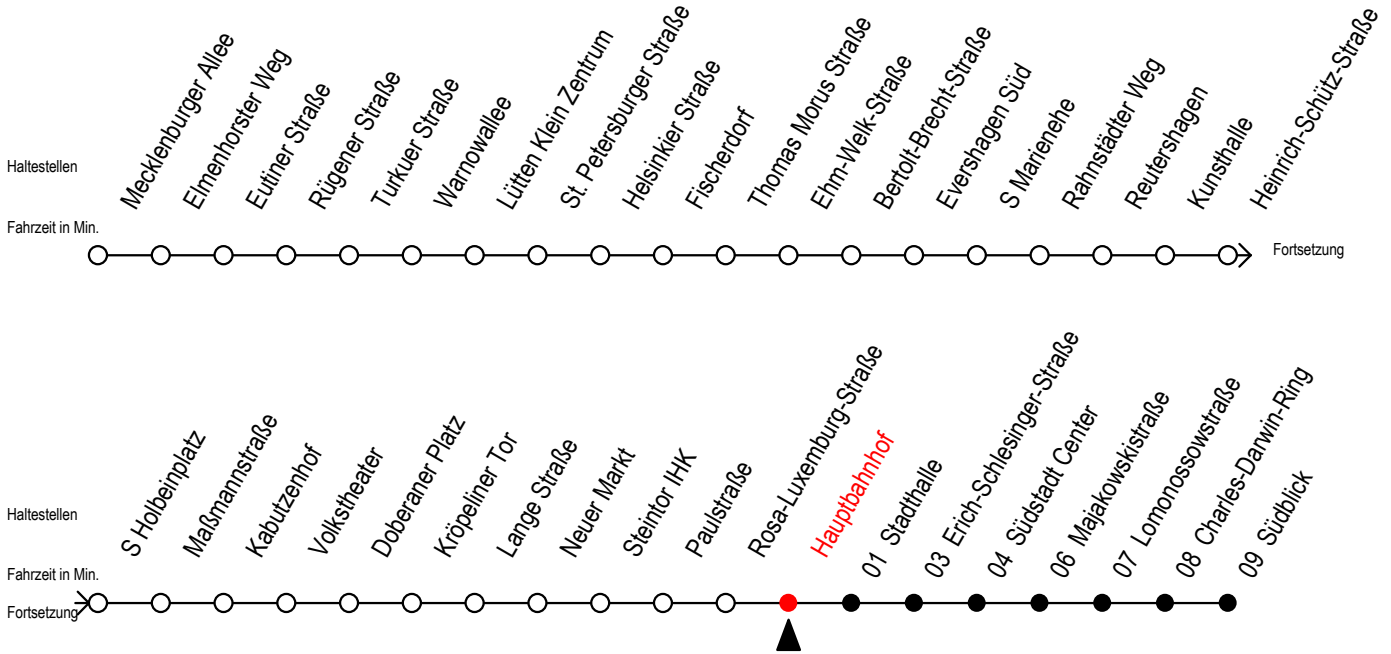

Gültig ab 04.01.2021

Alle Angaben ohne Gewähr

Richtung: Südblick

Uhr Montag - Freitag					Uhr Montag - Freitag [WSW]					Uhr Samstag					Uhr Sonntag - Feiertag					
3	59				3	59				3	--				3	--				
4	29	59			4	29	59			4	--				4	--				
5	14	29	44	59	5	14	29	44	59	5	29	59			5	--				
6	15	30	40	50	6	15	30	45		6	29	59			6	--				
7	00	10	20	30	40	50	7	00	15	30	45	7	29	59	7	29	59			
8	00	10	20	30	40	50	8	00	15	30	45	8	29	59	8	29	59			
9	00	10	20	30	40	50	9	00	15	30	40	50	9	14	29	43	9	29	59	
10	00	10	20	30	40	50	10	00	10	20	30	40	10	00	15	30	45	10	29	59
11	00	10	20	30	40	50	11	00	10	20	30	40	11	00	15	30	45	11	29	59
12	00	10	20	30	40	50	12	00	10	20	30	40	12	00	15	30	45	12	29	59
13	00	10	20	30	40	50	13	00	10	20	30	40	13	00	15	30	45	13	29	59
14	00	10	20	30	40	50	14	00	10	20	30	40	14	00	15	30	45	14	29	59
15	00	10	20	30	40	50	15	00	10	20	30	40	15	00	15	30	45	15	29	59
16	00	10	20	30	40	50	16	00	10	20	30	40	16	00	15	30	45	16	29	59
17	00	10	20	30	40	50	17	00	10	20	30	40	17	00	15	30	45	17	29	59
18	00	10	20	30	45		18	00	10	20	30	45	18	00	15	30	45	18	29	59
19	00	15	30	45			19	00	15	30	45		19	00	15	30	45	19	29	59
20	00	15	30	59			20	00	15	30	59		20	00	15	30	59	20	29	59
21	29	59					21	29	59				21	29	59			21	29	59
22	29	59					22	29	59				22	29	59			22	29	59
23	29	59					23	29	59				23	29	59			23	29	59
0	29						0	29					0	29				0	29	

WSW = fährt in den Winter-, Sommer- und Weihnachtsferien - siehe Infoblatt