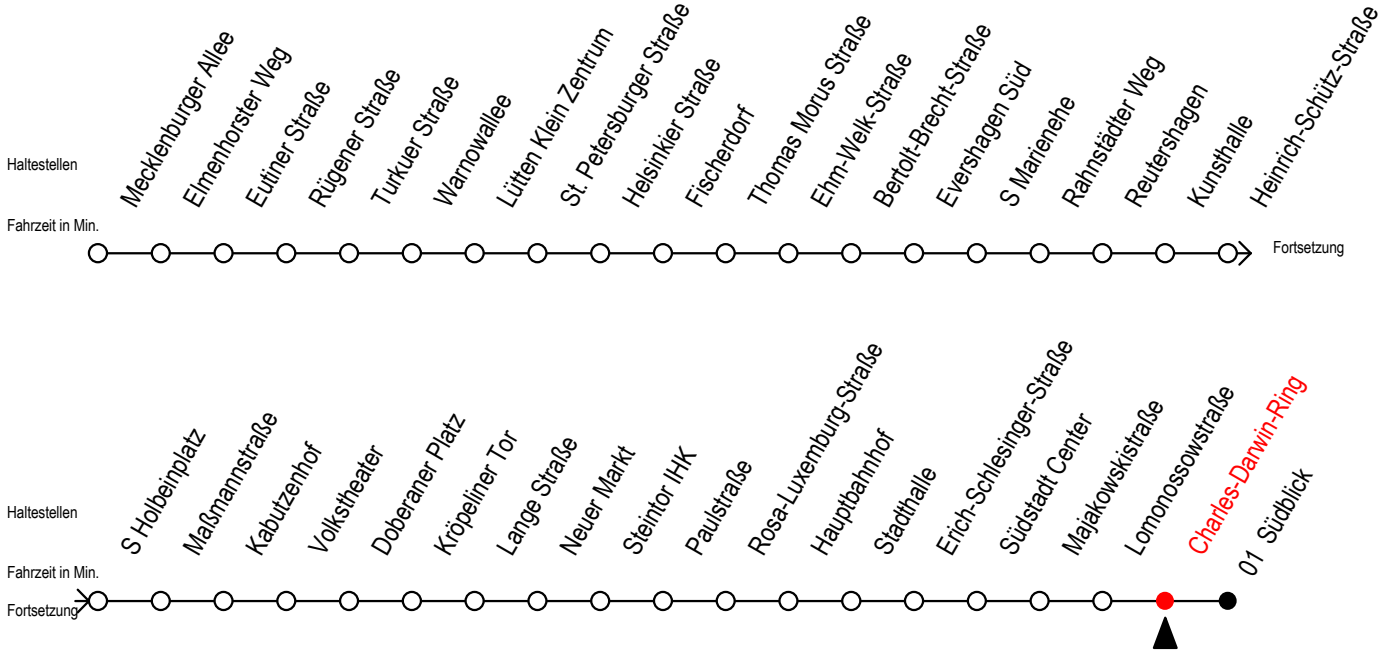

Gültig ab 04.01.2021

Alle Angaben ohne Gewähr

Richtung: Südblick

Uhr Montag - Freitag		Uhr Montag - Freitag [WSW]		Uhr Samstag		Uhr Sonntag - Feiertag	
4	06 36	4	06 36	4	--	4	--
5	06 21 36 51	5	06 21 36 51	5	36	5	--
6	06 15 23 38 48 58	6	06 23 38 53	6	06 36	6	--
7	08 18 28 38 48 58	7	08 23 38 53	7	06 36	7	36
8	08 18 28 38 48 58	8	08 23 38 53	8	06 36	8	06 36
9	08 18 28 38 48 58	9	08 17 23 38 48	9	06 21 36 51	9	06 36
10	08 18 28 38 48 58	10	08 18 28 38 48	10	08 23 38 53	10	06 36
11	08 18 28 38 48 58	11	08 18 28 38 48	11	08 23 38 53	11	06 36
12	08 18 28 38 48 58	12	08 18 28 38 48	12	08 23 38 53	12	06 36
13	08 18 28 38 48 58	13	08 18 28 38 48	13	08 23 38 53	13	06 36
14	08 18 28 38 48 58	14	08 18 28 38 48	14	08 23 38 53	14	06 36
15	08 18 28 38 48 58	15	08 18 28 38 48	15	08 23 38 53	15	06 36
16	08 18 28 38 48 58	16	08 18 28 38 48	16	08 23 38 53	16	06 36
17	08 18 28 38 48 58	17	08 18 28 38 48	17	08 23 38 53	17	06 36
18	08 18 28 38 53	18	08 18 28 38 53	18	08 23 38 53	18	06 36
19	08 23 38 53	19	08 23 38 53	19	08 23 38 53	19	06 36
20	08 23 38	20	08 23 38	20	08 23 38	20	06 36
21	06 36	21	06 36	21	06 36	21	06 36
22	06 36	22	06 36	22	06 36	22	06 36
23	06 36	23	06 36	23	06 36	23	06 36
0	06 36	0	06 36	0	06 36	0	06 36

WSW = fährt in den Winter-, Sommer- und Weihnachtsferien - siehe Infoblatt