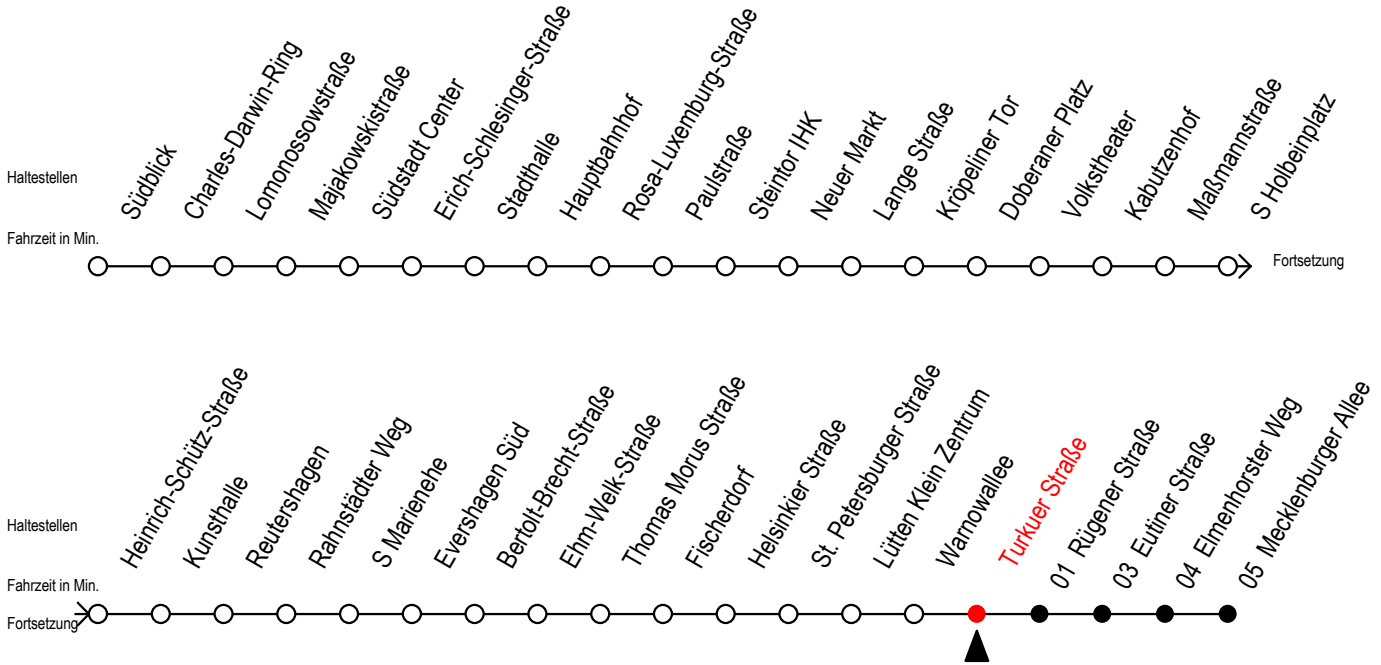

Gültig ab 04.01.2021

Alle Angaben ohne Gewähr

Richtung: Mecklenburger Allee

Uhr Montag - Freitag		Uhr Montag - Freitag [WSW]		Uhr Samstag		Uhr Sonntag - Feiertag	
4	00 25	4	00 25	4	--	4	--
5	10 20 28 40 52	5	10 20 28 40	5	31 56	5	--
6	08 19 23 38 49 53	6	08 23 38 53	6	26 40	6	--
7	07 17 27 37 47 57	7	08 23 38 53	7	10 40	7	29 54
8	07 17 27 37 47 57	8	08 23 38 53	8	10 40	8	25 40
9	07 17 27 37 47 57	9	08 23 38 53	9	10 40	9	10 40
10	07 17 27 37 47 57	10	07 17 27 37 47 57	10	08 23 38 53	10	10 40
11	07 17 27 37 47 57	11	07 17 27 37 47 57	11	08 23 38 53	11	10 40
12	07 17 27 37 47 57	12	07 17 27 37 47 57	12	08 23 38 53	12	10 40
13	07 17 27 37 47 57	13	07 17 27 37 47 57	13	08 23 38 53	13	10 40
14	07 17 27 37 47 57	14	07 17 27 37 47 57	14	08 23 38 53	14	10 40
15	07 17 27 37 47 57	15	07 17 27 37 47 57	15	08 23 38 53	15	10 40
16	07 17 27 37 47 57	16	07 17 27 37 47 57	16	08 23 38 53	16	10 40
17	07 17 27 37 47 57	17	07 17 27 37 47 57	17	08 23 38 53	17	10 40
18	07 17 27 37 47 57	18	07 17 27 37 47 57	18	08 23 38 53	18	10 40
19	08 23 38 53	19	08 23 38 53	19	08 23 38 53	19	10 40
20	08 23 38	20	08 23 38	20	08 23 38	20	10 40
21	10 40	21	10 40	21	10 40	21	10 40
22	10 40	22	10 40	22	10 40	22	10 40
23	10 40	23	10 40	23	10 40	23	10 40
0	10 40	0	10 40	0	10 40	0	10 40

WSW = fährt in den Winter-, Sommer- und Weihnachtsferien - siehe Infoblatt