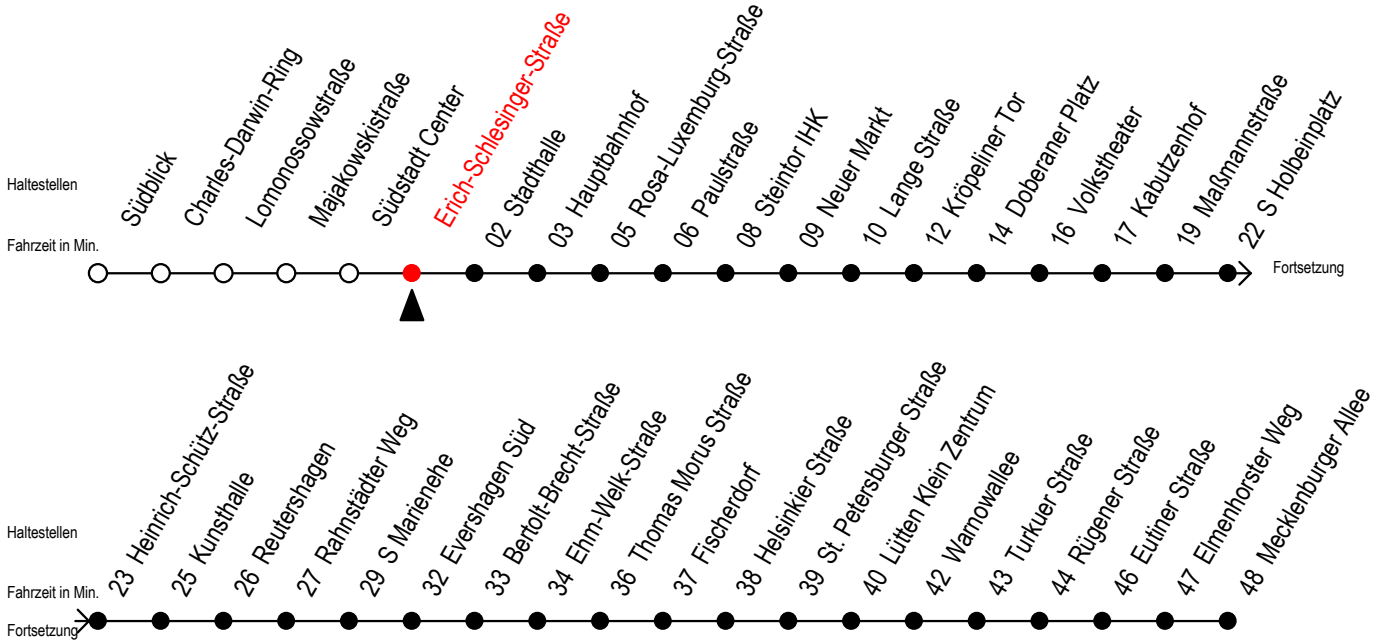

Gültig ab 04.01.2021

Alle Angaben ohne Gewähr

Richtung: Mecklenburger Allee

Uhr Montag - Freitag			Uhr Montag - Freitag [WSW]			Uhr Samstag			Uhr Sonntag - Feiertag		
4	26	56	4	26	56	4	--	4	--		
5	25	40 55	5	25	40 55	5	56	5	--		
6	10 23 33 43 53	6	10 25 40 55	6	10 25 40 55	6	26 56	6	--		
7	03 13 23 33 43 53	7	10 25 40 55	7	10 25 40 55	7	26 56	7	55		
8	03 13 23 33 43 53	8	10 25 40 55	8	10 25 40 55	8	26 56	8	25 55		
9	03 13 23 33 43 53	9	10 23 33 43 53	9	10 23 33 43 53	9	25 40 55	9	25 55		
10	03 13 23 33 43 53	10	03 13 23 33 43 53	10	03 13 23 33 43 53	10	10 25 40 55	10	25 55		
11	03 13 23 33 43 53	11	03 13 23 33 43 53	11	10 25 40 55	11	10 25 40 55	11	25 55		
12	03 13 23 33 43 53	12	03 13 23 33 43 53	12	10 25 40 55	12	10 25 40 55	12	25 55		
13	03 13 23 33 43 53	13	03 13 23 33 43 53	13	10 25 40 55	13	10 25 40 55	13	25 55		
14	03 13 23 33 43 53	14	03 13 23 33 43 53	14	10 25 40 55	14	10 25 40 55	14	25 55		
15	03 13 23 33 43 53	15	03 13 23 33 43 53	15	10 25 40 55	15	10 25 40 55	15	25 55		
16	03 13 23 33 43 53	16	03 13 23 33 43 53	16	10 25 40 55	16	10 25 40 55	16	25 55		
17	03 13 23 33 43 53	17	03 13 23 33 43 53	17	10 25 40 55	17	10 25 40 55	17	25 55		
18	03 13 25 40 46 ^{#E} 55	18	03 13 25 40 46 ^{#E} 55	18	10 25 40 55	18	10 25 40 55	18	25 55		
19	10 25 40 55	19	10 25 40 55	19	10 25 40 55	19	10 25 40 55	19	25 56		
20	09 ^{#E} 26 39 ^{#E} 56	20	09 ^{#E} 26 39 ^{#E} 56	20	09 ^{#E} 26 39 ^{#E} 56	20	09 ^{#E} 26 39 ^{#E} 56	20	26 56		
21	26 56	21	26 56	21	26 56	21	26 56	21	26 56		
22	26 56	22	26 56	22	26 56	22	26 56	22	26 56		
23	26 56	23	26 56	23	26 56	23	26 56	23	26 56		
0	26 ^E 56 ^E	0	26 ^E 56 ^E	0	26 ^E 56 ^E	0	26 ^E 56 ^E	0	26 ^E 56 ^E		

= fährt über Goetheplatz - Schröderplatz

E = fährt bis Heinrich-Schütz-Straße

WSW = fährt in den Winter-, Sommer- und Weihnachtsferien - siehe Infoblatt