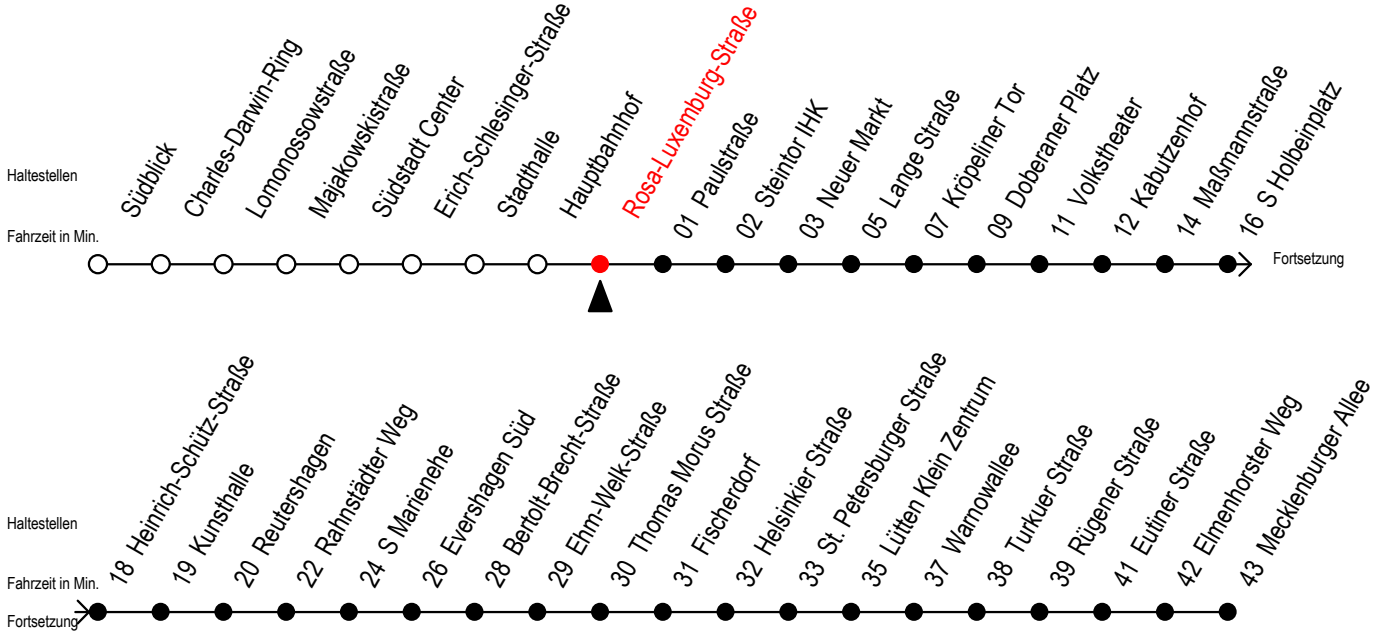

Gültig ab 04.01.2021

Alle Angaben ohne Gewähr

Richtung: Mecklenburger Allee

Uhr Montag - Freitag		Uhr Montag - Freitag [WSW]		Uhr Samstag		Uhr Sonntag - Feiertag	
4	32	4	32	4	--	4	--
5	02 29 44 59	5	02 29 44 59	5	--	5	--
6	14 28 38 48 58	6	14 29 44 59	6	02 32	6	--
7	08 18 28 38 48 58	7	14 29 44 59	7	02 32	7	--
8	08 18 28 38 48 58	8	14 29 44 59	8	02 32	8	01 31
9	08 18 28 38 48 58	9	14 28 38 48 58	9	02 29 44 59	9	01 31
10	08 18 28 38 48 58	10	08 18 28 38 48	10	14 29 44 59	10	01 31
11	08 18 28 38 48 58	11	08 18 28 38 48	11	14 29 44 59	11	01 31
12	08 18 28 38 48 58	12	08 18 28 38 48	12	14 29 44 59	12	01 31
13	08 18 28 38 48 58	13	08 18 28 38 48	13	14 29 44 59	13	01 31
14	08 18 28 38 48 58	14	08 18 28 38 48	14	14 29 44 59	14	01 31
15	08 18 28 38 48 58	15	08 18 28 38 48	15	14 29 44 59	15	01 31
16	08 18 28 38 48 58	16	08 18 28 38 48	16	14 29 44 59	16	01 31
17	08 18 28 38 48 58	17	08 18 28 38 48	17	14 29 44 59	17	01 31
18	08 18 29 44 59	18	08 18 29 44 59	18	14 29 44 59	18	01 31
19	14 29 44 59	19	14 29 44 59	19	14 29 44 59	19	01 31
20	32	20	32	20	32	20	02 32
21	02 32	21	02 32	21	02 32	21	02 32
22	02 32	22	02 32	22	02 32	22	02 32
23	02 32	23	02 32	23	02 32	23	02 32
0	02 31 ^E	0	02 31 ^E	0	02 31 ^E	0	02 31 ^E
1	01 ^E	1	01 ^E	1	01 ^E	1	01 ^E

E = fährt bis Heinrich-Schütz-Str.

WSW = fährt in den Winter-, Sommer- und Weihnachtsferien - siehe Infoblatt