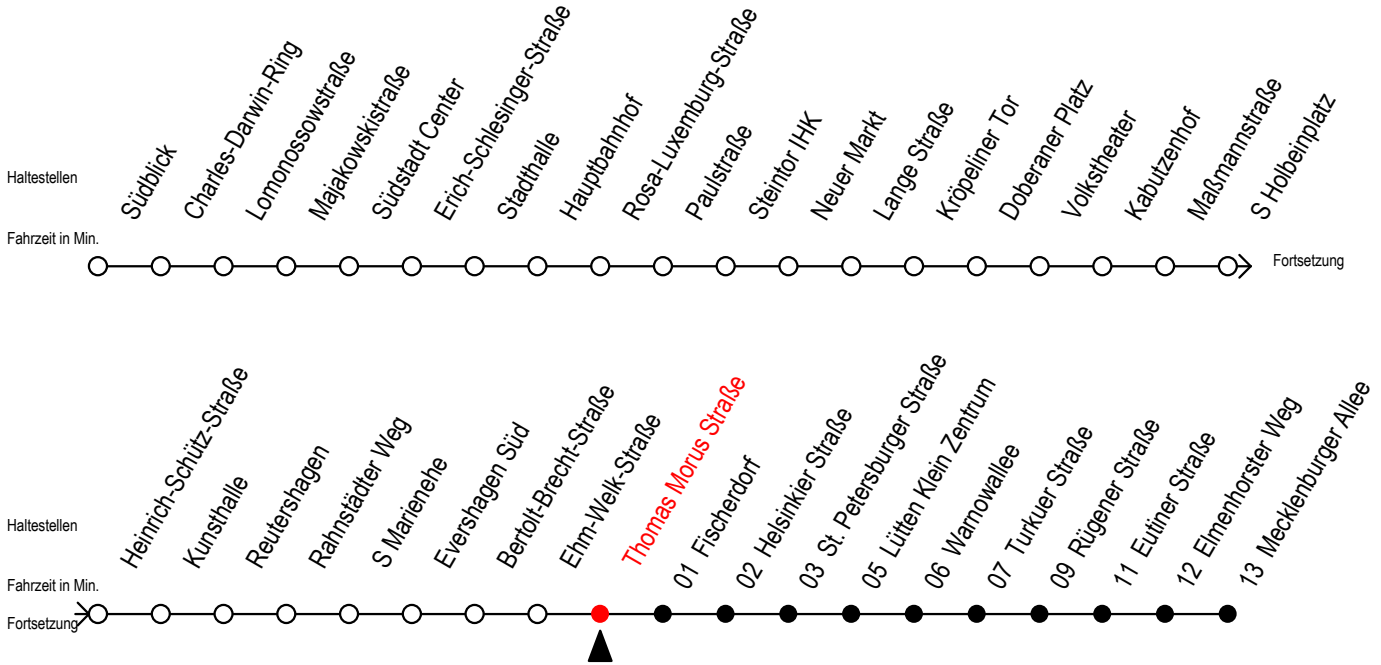

Gültig ab 04.01.2021

Alle Angaben ohne Gewähr

Richtung: Mecklenburger Allee

Uhr Montag - Freitag					Uhr Montag - Freitag [WSW]					Uhr Samstag			Uhr Sonntag - Feiertag		
3	53				3	53				3	--		3	--	
4	18				4	18				4	--		4	--	
5	03	13	21	33	5	03	13	21	33	5	24	49	5	--	
6	01	11	16	31	6	01	16	31	46	6	19	33	6	--	
7	00	10	20	30	7	01	16	31	46	7	03	33	7	22	
8	00	10	20	30	8	01	16	31	46	8	03	33	8	18	
9	00	10	20	30	9	01	16	31	46	9	03	33	9	03	
10	00	10	20	30	10	00	10	20	30	10	01	16	10	03	
						50									
11	00	10	20	30	11	00	10	20	30	11	01	16	11	03	
						50									
12	00	10	20	30	12	00	10	20	30	12	01	16	12	03	
						50									
13	00	10	20	30	13	00	10	20	30	13	01	16	13	03	
						50									
14	00	10	20	30	14	00	10	20	30	14	01	16	14	03	
						50									
15	00	10	20	30	15	00	10	20	30	15	01	16	15	03	
						50									
16	00	10	20	30	16	00	10	20	30	16	01	16	16	03	
						50									
17	00	10	20	30	17	00	10	20	30	17	01	16	17	03	
						50									
18	00	10	20	30	18	00	10	20	30	18	01	16	18	03	
						50									
19	01	16	31	46	19	01	16	31	46	19	01	16	19	03	
20	01	16	31		20	01	16	31		20	01	16	20	03	
21	03	33			21	03	33			21	03	33	21	03	
22	03	33			22	03	33			22	03	33	22	03	
23	03	33			23	03	33			23	03	33	23	03	
0	03	33			0	03	33			0	03	33	0	03	

WSW = fährt in den Winter-, Sommer- und Weihnachtsferien - siehe Infoblatt