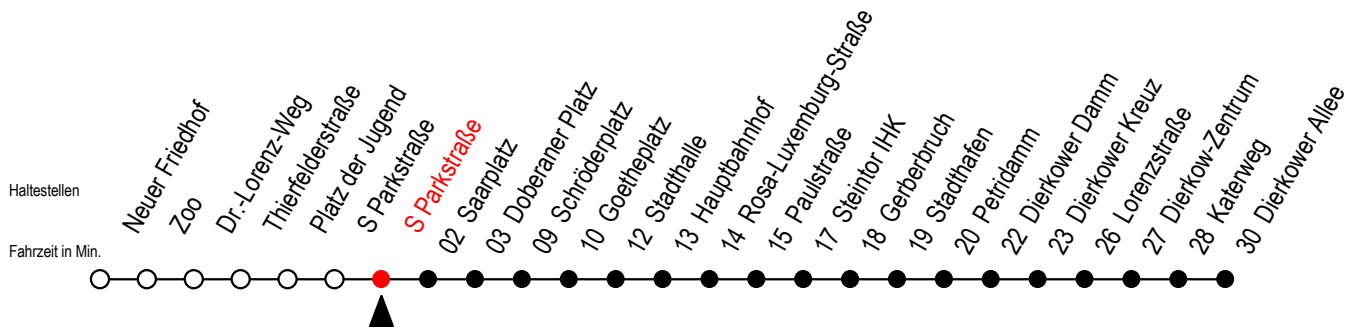

Gültig ab 04.01.2021

Alle Angaben ohne Gewähr

Richtung: Dierkower Allee

Uhr Montag - Freitag			Uhr Montag - Freitag [WSW]			Uhr Samstag		Uhr Sonntag - Feiertag	
5	08	41	5	08	41	5	--	5	--
6	11	31 51	6	11	41	6	--	6	--
7	11	31 51	7	11	41	7	09 39	7	--
8	11	31 51	8	11	41	8	09 39	8	08 38
9	11	31 51	9	11	31 51	9	09 41	9	08 38
10	11	31 51	10	11	31 51	10	11 41	10	08 38
11	11	31 51	11	11	31 51	11	11 41	11	08 38
12	11	31 51	12	11	31 51	12	11 41	12	08 38
13	11	31 51	13	11	31 51	13	11 41	13	08 38
14	11	31 51	14	11	31 51	14	11 41	14	08 38
15	11	31 51	15	11	31 51	15	11 41	15	08 38
16	11	31 51	16	11	31 51	16	11 41	16	08 38
17	11	31 51	17	11	31 51	17	11 41	17	08 38
18	11	29 ^E 41	18	11	29 ^E 41	18	11 41	18	08 38
19	11	41	19	11	41	19	11 41	19	08 38
20	11	39	20	11	39	20	07 39	20	09 39
21	09	39	21	09	39	21	09 39	21	09 39
22	09	39	22	09	39	22	09 39	22	09 39
23	09	39	23	09	39	23	09 39	23	09 39
0	09 ^E		0	09 ^E		0	09 ^E	0	09 ^E

E = fährt ab Doberaner Platz (Sonder-Hast.) zur Heinrich-Schütz-Str.

WSW = fährt in den Winter-, Sommer- und Weihnachtsferien - siehe Infoblatt