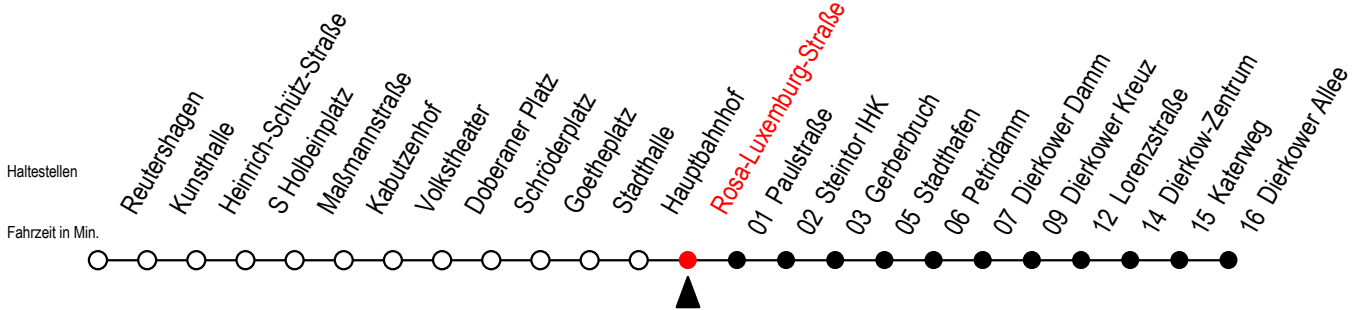

Gültig ab 04.01.2021

Alle Angaben ohne Gewähr

Richtung: Dierkower Allee

Uhr Montag - Freitag		Uhr Montag - Freitag [WSW]		Uhr Samstag		Uhr Sonntag - Feiertag	
3	52	3	52	3	--	3	--
4	22 55	4	22 55	4	--	4	--
5	22 52	5	22 53	5	53	5	--
6	23 43	6	23 53	6	24 55	6	--
7	03 23 43	7	23 53	7	23 53	7	22 52
8	03 23 43	8	23 53	8	23 53	8	23 53
9	03 23 43	9	23 43	9	23 53	9	23 53
10	03 23 43	10	03 23 43	10	23 53	10	23 53
11	03 23 43	11	03 23 43	11	23 53	11	23 53
12	03 23 43	12	03 23 43	12	23 53	12	23 53
13	03 23 43	13	03 23 43	13	23 53	13	23 53
14	03 23 43	14	03 23 43	14	23 53	14	23 53
15	03 23 43	15	03 23 43	15	23 53	15	23 53
16	03 23 43	16	03 23 43	16	23 53	16	23 53
17	03 23 43	17	03 23 43	17	23 53	17	23 53
18	03 23 53	18	03 23 53	18	23 53	18	23 53
19	23 53	19	23 53	19	23 53	19	23 53
20	23 53	20	23 53	20	19 53	20	23 53
21	23 53	21	23 53	21	23 53	21	23 53
22	23 53	22	23 53	22	23 53	22	23 53
23	23 53	23	23 53	23	23 53	23	23 53

WSW = fährt in den Winter-, Sommer- und Weihnachtsferien - siehe Infoblatt