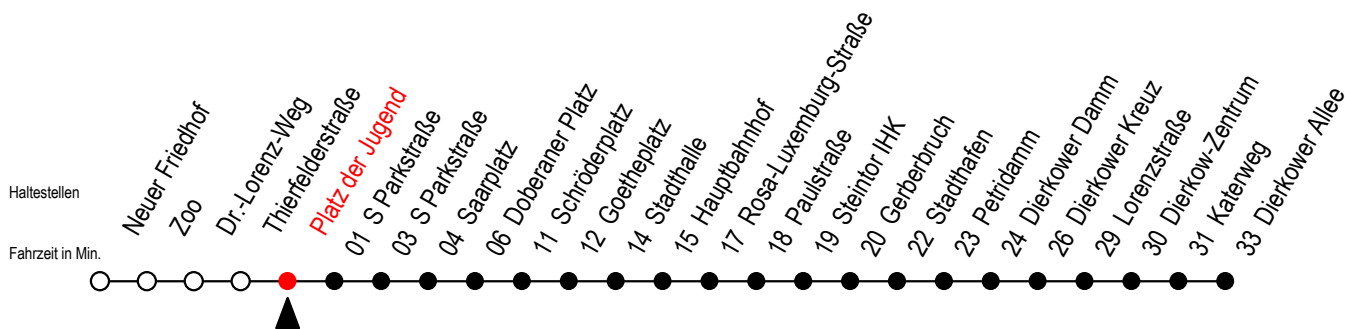

Gültig ab 04.01.2021

Alle Angaben ohne Gewähr

Richtung: Dierkower Allee

| Uhr Montag - Freitag | | | Uhr Montag - Freitag [WSW] | | | Uhr Samstag | | Uhr Sonntag - Feiertag | |
|----------------------|-----------------|--------------------|----------------------------|-----------------|--------------------|-------------|-----------------|------------------------|-----------------|
| 5 | 06 | 38 | 5 | 06 | 38 | 5 | -- | 5 | -- |
| 6 | 08 | 28 48 | 6 | 08 | 38 | 6 | -- | 6 | -- |
| 7 | 08 | 28 48 | 7 | 08 | 38 | 7 | 06 36 | 7 | -- |
| 8 | 08 | 28 48 | 8 | 08 | 38 | 8 | 06 36 | 8 | 05 35 |
| 9 | 08 | 28 48 | 9 | 08 | 28 48 | 9 | 06 38 | 9 | 05 35 |
| 10 | 08 | 28 48 | 10 | 08 | 28 48 | 10 | 08 38 | 10 | 05 35 |
| 11 | 08 | 28 48 | 11 | 08 | 28 48 | 11 | 08 38 | 11 | 05 35 |
| 12 | 08 | 28 48 | 12 | 08 | 28 48 | 12 | 08 38 | 12 | 05 35 |
| 13 | 08 | 28 48 | 13 | 08 | 28 48 | 13 | 08 38 | 13 | 05 35 |
| 14 | 08 | 28 48 | 14 | 08 | 28 48 | 14 | 08 38 | 14 | 05 35 |
| 15 | 08 | 28 48 | 15 | 08 | 28 48 | 15 | 08 38 | 15 | 05 35 |
| 16 | 08 | 28 48 | 16 | 08 | 28 48 | 16 | 08 38 | 16 | 05 35 |
| 17 | 08 | 28 48 | 17 | 08 | 28 48 | 17 | 08 38 | 17 | 05 35 |
| 18 | 08 | 26 ^E 38 | 18 | 08 | 26 ^E 38 | 18 | 08 38 | 18 | 05 35 |
| 19 | 08 | 38 | 19 | 08 | 38 | 19 | 08 38 | 19 | 05 35 |
| 20 | 08 | 36 | 20 | 08 | 36 | 20 | 04 36 | 20 | 06 36 |
| 21 | 06 | 36 | 21 | 06 | 36 | 21 | 06 36 | 21 | 06 36 |
| 22 | 06 | 36 | 22 | 06 | 36 | 22 | 06 36 | 22 | 06 36 |
| 23 | 06 | 36 | 23 | 06 | 36 | 23 | 06 36 | 23 | 06 36 |
| 0 | 06 ^E | | 0 | 06 ^E | | 0 | 06 ^E | 0 | 06 ^E |

E = fährt ab Doberaner Platz (Sonder-Hast.) zur Heinrich-Schütz-Str.

WSW = fährt in den Winter-, Sommer- und Weihnachtsferien - siehe Infoblatt