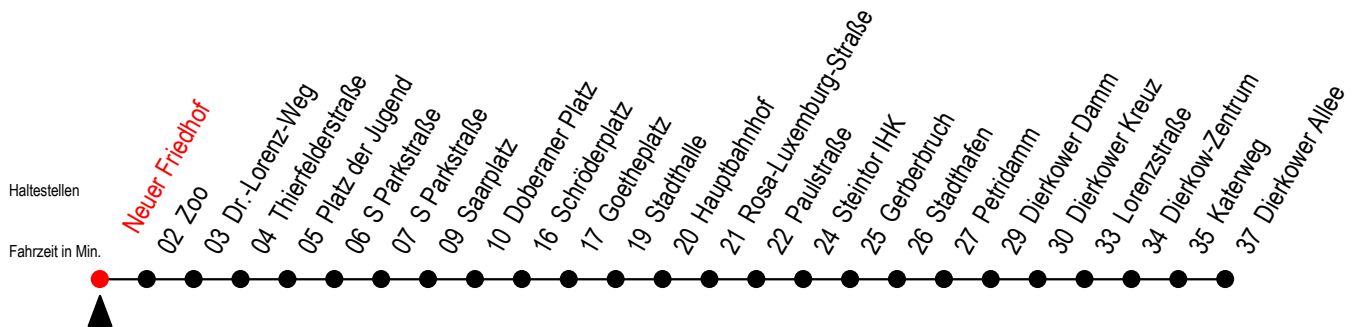

Richtung: Dierkower Allee

Uhr Montag - Freitag				Uhr Montag - Freitag [WSW]				Uhr Samstag			Uhr Sonntag - Feiertag		
6	04	24	44	6	04	34		6	--		6	--	
7	04	24	44	7	04	34		7	--		7	--	
8	04	24	44	8	04	34		8	--		8	01	31
9	04			9	04			9	02	34	9	01	31
10	--			10	--			10	04	34	10	01	31
11	--			11	--			11	04	34	11	01	31
12	--			12	--			12	04	34	12	01	31
13	04	24	44	13	04	24	44	13	04	34	13	01	31
14	04	24	44	14	04	24	44	14	04	34	14	01	31
15	04	24	44	15	04	24	44	15	04	34	15	01	31
16	04	24	44	16	04	24	44	16	04	34	16	01	31
17	04	24	44	17	04	24	44	17	04	34	17	01	31
18	04	22 <sup>E</sup>		18	04	22 <sup>E</sup>		18	04	34	18	01	31

E = fährt ab Doberaner Platz (Sonder-Hast.) zur Heinrich-Schütz-Str.

WSW = fährt in den Winter-, Sommer- und Weihnachtsferien - siehe Infoblatt