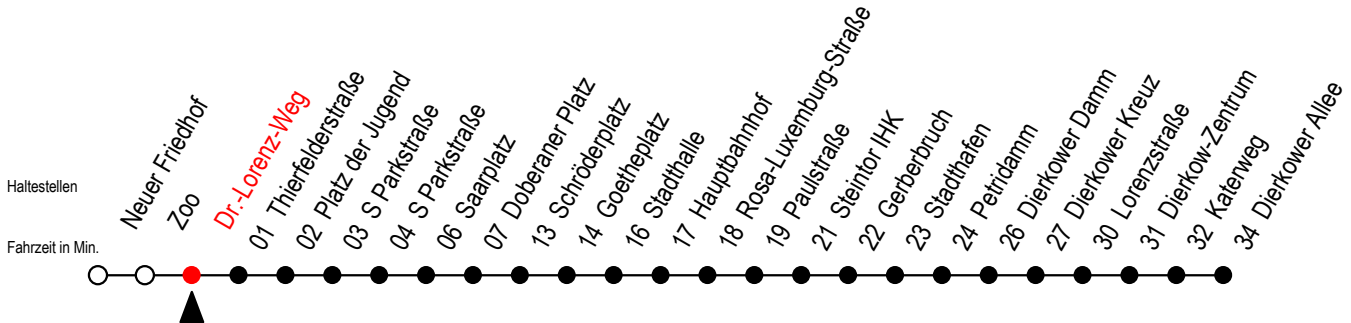

Richtung: Dierkower Allee

Uhr Montag - Freitag

Uhr Montag - Freitag [WSW]

Uhr Samstag

Uhr Sonntag - Feiertag

<b>6</b>	07 27 47	<b>6</b>	07 37	<b>6</b>	--	<b>6</b>	--
<b>7</b>	07 27 47	<b>7</b>	07 37	<b>7</b>	--	<b>7</b>	--
<b>8</b>	07 27 47	<b>8</b>	07 37	<b>8</b>	--	<b>8</b>	04 34
<b>9</b>	07	<b>9</b>	07	<b>9</b>	05 37	<b>9</b>	04 34
<b>10</b>	--	<b>10</b>	--	<b>10</b>	07 37	<b>10</b>	04 34
<b>11</b>	--	<b>11</b>	--	<b>11</b>	07 37	<b>11</b>	04 34
<b>12</b>	--	<b>12</b>	--	<b>12</b>	07 37	<b>12</b>	04 34
<b>13</b>	07 27 47	<b>13</b>	07 27 47	<b>13</b>	07 37	<b>13</b>	04 34
<b>14</b>	07 27 47	<b>14</b>	07 27 47	<b>14</b>	07 37	<b>14</b>	04 34
<b>15</b>	07 27 47	<b>15</b>	07 27 47	<b>15</b>	07 37	<b>15</b>	04 34
<b>16</b>	07 27 47	<b>16</b>	07 27 47	<b>16</b>	07 37	<b>16</b>	04 34
<b>17</b>	07 27 47	<b>17</b>	07 27 47	<b>17</b>	07 37	<b>17</b>	04 34
<b>18</b>	07 25 <sup>E</sup>	<b>18</b>	07 25 <sup>E</sup>	<b>18</b>	07 37	<b>18</b>	04 34

**E** = fährt ab Doberaner Platz (Sonder-Hast.) zur Heinrich-Schütz-Str.

**WSW** = fährt in den Winter-, Sommer- und Weihnachtsferien - siehe Infoblatt