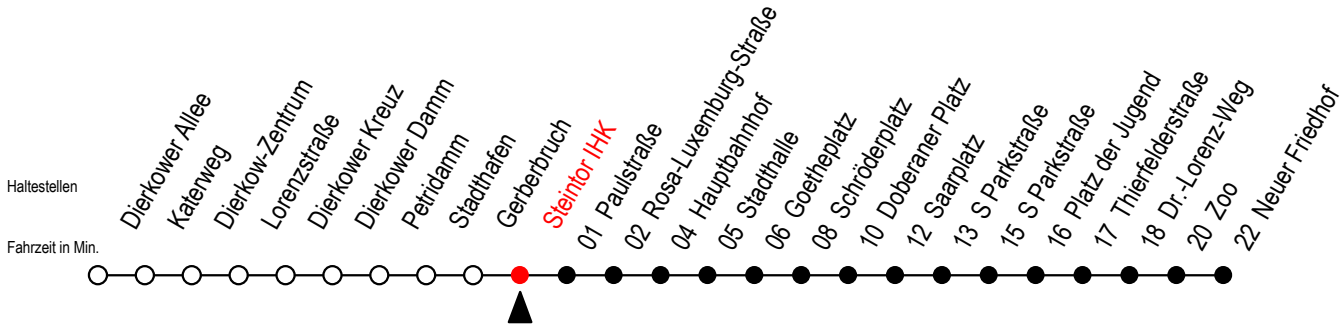

Richtung: Neuer Friedhof

Uhr Montag - Freitag		Uhr Montag - Freitag [WSW]		Uhr Samstag		Uhr Sonntag - Feiertag	
4	32 ^P	4	32 ^P	4	--	4	--
5	02 ^P 30	5	02 ^P 30	5	--	5	--
6	00 31 51	6	00 30	6	32 ^P	6	--
7	11 31 51	7	00 30	7	02 ^P 32 ^P	7	--
8	11 31 51 ^P	8	00 30	8	02 ^P 32	8	00 30
9	11 ^P 31 ^P 51 ^P	9	00 ^P 30 ^P 51 ^P	9	02 30	9	00 30
10	11 ^P 31 ^P 51 ^P	10	11 ^P 31 ^P 51 ^P	10	00 30	10	00 30
11	11 ^P 31 ^P 51 ^P	11	11 ^P 31 ^P 51 ^P	11	00 30	11	00 30
12	11 ^P 31 51	12	11 ^P 31 51	12	00 30	12	00 30
13	11 31 51	13	11 31 51	13	00 30	13	00 30
14	11 31 51	14	11 31 51	14	00 30	14	00 30
15	11 31 51	15	11 31 51	15	00 30	15	00 30
16	11 31 51	16	11 31 51	16	00 30	16	00 30
17	11 31 51	17	11 31 51	17	00 30	17	00 30
18	11 ^P 31 ^P	18	11 ^P 31 ^P	18	00 30 ^P	18	00 30 ^P
19	00 ^P 30 ^P	19	00 ^P 30 ^P	19	00 ^P 30 ^P	19	00 ^P 30 ^P
20	00 ^P 32 ^P	20	00 ^P 32 ^P	20	02 ^P 32 ^P	20	02 ^P 32 ^P
21	02 ^P 32 ^P	21	02 ^P 32 ^P	21	02 ^P 32 ^P	21	02 ^P 32 ^P
22	02 ^P 32 ^P	22	02 ^P 32 ^P	22	02 ^P 32 ^P	22	02 ^P 32 ^P
23	02 ^P 32 ^P 57 ^E	23	02 ^P 32 ^P 57 ^E	23	02 ^P 32 ^P 57 ^E	23	02 ^P 32 ^P 57 ^E
0	27 ^E	0	27 ^E	0	27 ^E	0	27 ^E

P = fährt bis Platz der Jugend

E = fährt ab Doberaner Platz zur Heinrich-Schütz-Str.

WSW = fährt in den Winter-, Sommer- und Weihnachtsferien - siehe Infoblatt