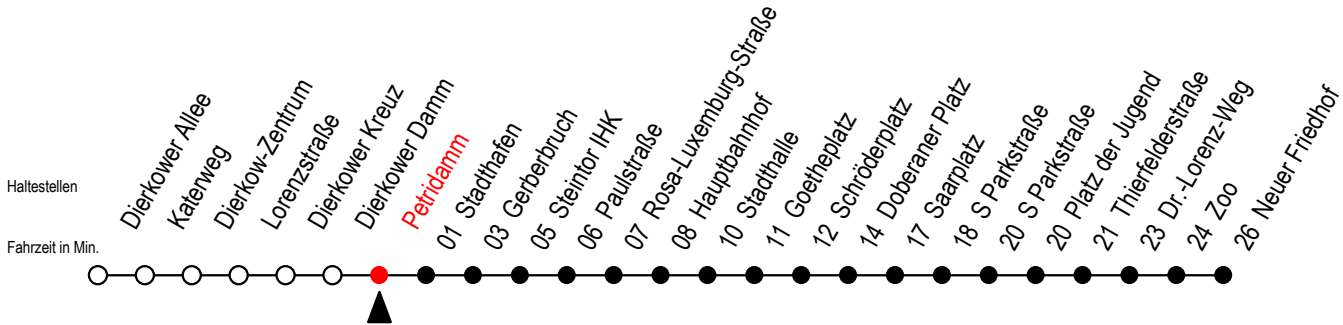

Gültig ab 04.01.2021

Alle Angaben ohne Gewähr

Richtung: Neuer Friedhof

Uhr Montag - Freitag		Uhr Montag - Freitag [WSW]		Uhr Samstag		Uhr Sonntag - Feiertag	
4	28 ^P 58 ^P	4	28 ^P 58 ^P	4	--	4	--
5	25 55	5	25 55	5	--	5	--
6	26 46	6	25 55	6	28 ^P 58 ^P	6	--
7	06 26 46	7	25 55	7	28 ^P 58 ^P	7	56
8	06 26 46 ^P	8	25 55 ^P	8	28 58	8	26 56
9	06 ^P 26 ^P 46 ^P	9	25 ^P 46 ^P	9	25 55	9	26 56
10	06 ^P 26 ^P 46 ^P	10	06 ^P 26 ^P 46 ^P	10	25 55	10	26 56
11	06 ^P 26 ^P 46 ^P	11	06 ^P 26 ^P 46 ^P	11	25 55	11	26 56
12	06 ^P 26 46	12	06 ^P 26 46	12	25 55	12	26 56
13	06 26 46	13	06 26 46	13	25 55	13	26 56
14	06 26 46	14	06 26 46	14	25 55	14	26 56
15	06 26 46	15	06 26 46	15	25 55	15	26 56
16	06 26 46	16	06 26 46	16	25 55	16	26 56
17	06 26 46	17	06 26 46	17	25 55	17	26 56
18	06 ^P 26 ^P 55 ^P	18	06 ^P 26 ^P 55 ^P	18	25 ^P 55 ^P	18	26 ^P 56 ^P
19	25 ^P 55 ^P	19	25 ^P 55 ^P	19	25 ^P 58 ^P	19	26 ^P 58 ^P
20	28 ^P 58 ^P	20	28 ^P 58 ^P	20	28 ^P 58 ^P	20	28 ^P 58 ^P
21	28 ^P 58 ^P	21	28 ^P 58 ^P	21	28 ^P 58 ^P	21	28 ^P 58 ^P
22	28 ^P 58 ^P	22	28 ^P 58 ^P	22	28 ^P 58 ^P	22	28 ^P 58 ^P
23	28 ^P 53 ^E	23	28 ^P 53 ^E	23	28 ^P 53 ^E	23	28 ^P 53 ^E
0	23 ^E	0	23 ^E	0	23 ^E	0	23 ^E

P = fährt bis Platz der Jugend

E = fährt ab Doberaner Platz zur Heinrich-Schütz-Str.

WSW = fährt in den Winter-, Sommer- und Weihnachtsferien - siehe Infoblatt