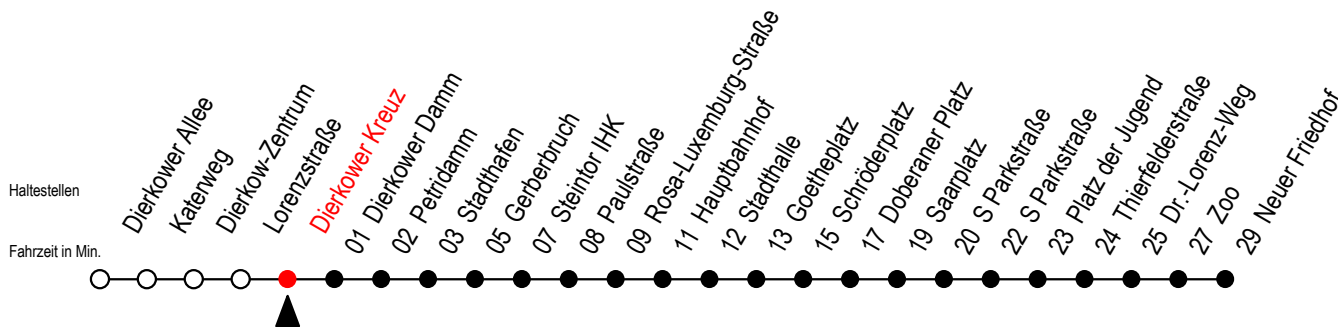

Gültig ab 04.01.2021

Alle Angaben ohne Gewähr

Richtung: Neuer Friedhof

Uhr Montag - Freitag		Uhr Montag - Freitag [WSW]		Uhr Samstag		Uhr Sonntag - Feiertag	
4	26 ^P 56 ^P	4	26 ^P 56 ^P	4	--	4	--
5	23 53	5	23 53	5	--	5	--
6	24 44	6	23 53	6	26 ^P 56 ^P	6	--
7	04 24 44	7	23 53	7	26 ^P 56 ^P	7	54
8	04 24 44 ^P	8	23 53 ^P	8	26 56	8	24 54
9	04 ^P 24 ^P 44 ^P	9	23 ^P 44 ^P	9	23 53	9	24 54
10	04 ^P 24 ^P 44 ^P	10	04 ^P 24 ^P 44 ^P	10	23 53	10	24 54
11	04 ^P 24 ^P 44 ^P	11	04 ^P 24 ^P 44 ^P	11	23 53	11	24 54
12	04 ^P 24 44	12	04 ^P 24 44	12	23 53	12	24 54
13	04 24 44	13	04 24 44	13	23 53	13	24 54
14	04 24 44	14	04 24 44	14	23 53	14	24 54
15	04 24 44	15	04 24 44	15	23 53	15	24 54
16	04 24 44	16	04 24 44	16	23 53	16	24 54
17	04 24 44	17	04 24 44	17	23 53	17	24 54
18	04 ^P 24 ^P 53 ^P	18	04 ^P 24 ^P 53 ^P	18	23 ^P 53 ^P	18	24 ^P 54 ^P
19	23 ^P 53 ^P	19	23 ^P 53 ^P	19	23 ^P 56 ^P	19	24 ^P 56 ^P
20	26 ^P 56 ^P	20	26 ^P 56 ^P	20	26 ^P 56 ^P	20	26 ^P 56 ^P
21	26 ^P 56 ^P	21	26 ^P 56 ^P	21	26 ^P 56 ^P	21	26 ^P 56 ^P
22	26 ^P 56 ^P	22	26 ^P 56 ^P	22	26 ^P 56 ^P	22	26 ^P 56 ^P
23	26 ^P 51 ^E	23	26 ^P 51 ^E	23	26 ^P 51 ^E	23	26 ^P 51 ^E
0	21 ^E	0	21 ^E	0	21 ^E	0	21 ^E

P = fährt bis Platz der Jugend

E = fährt ab Doberaner Platz zur Heinrich-Schütz-Str.

WSW = fährt in den Winter-, Sommer- und Weihnachtsferien - siehe Infoblatt