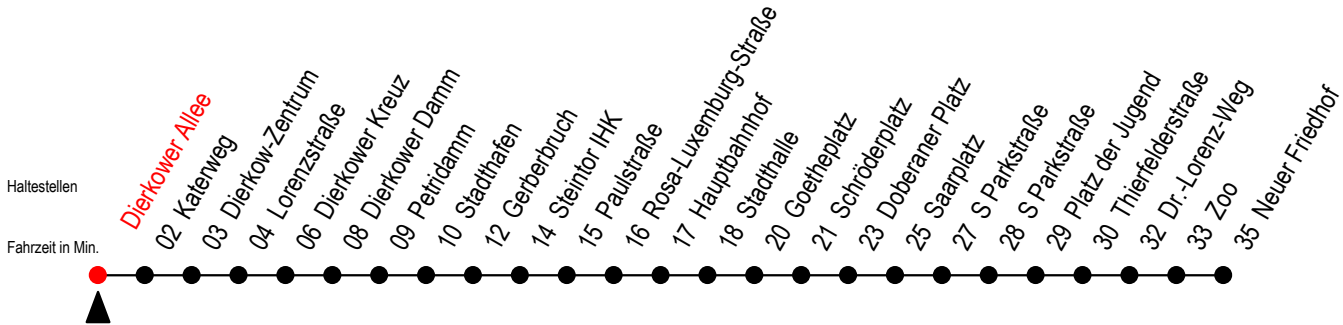

Gültig ab 04.01.2021

Alle Angaben ohne Gewähr

Richtung: Neuer Friedhof

Uhr Montag - Freitag		Uhr Montag - Freitag [WSW]		Uhr Samstag		Uhr Sonntag - Feiertag	
4	20 ^P 50 ^P	4	20 ^P 50 ^P	4	--	4	--
5	17 47	5	17 47	5	--	5	--
6	18 38 58	6	17 47	6	20 ^P 50 ^P	6	--
7	18 38 58	7	17 47	7	20 ^P 50 ^P	7	48
8	18 38 ^P 58 ^P	8	17 47 ^P	8	20 50	8	18 48
9	18 ^P 38 ^P 58 ^P	9	17 ^P 38 ^P 58 ^P	9	17 47	9	18 48
10	18 ^P 38 ^P 58 ^P	10	18 ^P 38 ^P 58 ^P	10	17 47	10	18 48
11	18 ^P 38 ^P 58 ^P	11	18 ^P 38 ^P 58 ^P	11	17 47	11	18 48
12	18 38 58	12	18 38 58	12	17 47	12	18 48
13	18 38 58	13	18 38 58	13	17 47	13	18 48
14	18 38 58	14	18 38 58	14	17 47	14	18 48
15	18 38 58	15	18 38 58	15	17 47	15	18 48
16	18 38 58	16	18 38 58	16	17 47	16	18 48
17	18 38 58 ^P	17	18 38 58 ^P	17	17 47	17	18 48
18	18 ^P 47 ^P	18	18 ^P 47 ^P	18	17 ^P 47 ^P	18	18 ^P 48 ^P
19	17 ^P 47 ^P	19	17 ^P 47 ^P	19	17 ^P 50 ^P	19	18 ^P 50 ^P
20	20 ^P 50 ^P	20	20 ^P 50 ^P	20	20 ^P 50 ^P	20	20 ^P 50 ^P
21	20 ^P 50 ^P	21	20 ^P 50 ^P	21	20 ^P 50 ^P	21	20 ^P 50 ^P
22	20 ^P 50 ^P	22	20 ^P 50 ^P	22	20 ^P 50 ^P	22	20 ^P 50 ^P
23	20 ^P 45 ^E	23	20 ^P 45 ^E	23	20 ^P 45 ^E	23	20 ^P 45 ^E
0	15 ^E	0	15 ^E	0	15 ^E	0	15 ^E

P = fährt bis Platz der Jugend

E = fährt ab Doberaner Platz zur Heinrich-Schütz-Str.

WSW = fährt in den Winter-, Sommer- und Weihnachtsferien - siehe Infoblatt