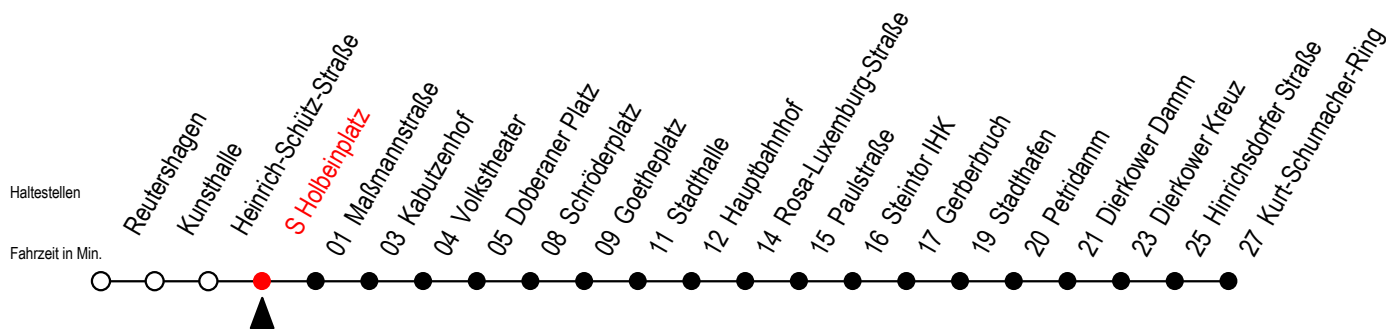

2

S Holbeinplatz

Gültig ab 04.01.2021

Alle Angaben ohne Gewähr

Richtung: Kurt-Schumacher-Ring

Uhr Montag - Freitag

Uhr Montag - Freitag [WSW]

Uhr Samstag

5	00	30	53	5	00	30	5	--		
6	20	40		6	00	23	53	6	--	
7	00	20	40	7	23	53		7	--	
8	00	20	40	8	23	53		8	53	
9	00	20	40	9	20	40		9	23	53
10	00	20	40	10	00	20	40	10	23	53
11	00	20	40	11	00	20	40	11	23	53
12	00	20	40	12	00	20	40	12	23	53
13	00	20	40	13	00	20	40	13	23	53
14	00	20	40	14	00	20	40	14	23	53
15	00	20	40	15	00	20	40	15	23	53
16	00	20	40	16	00	20	40	16	23	53
17	00	20	40	17	00	20	40	17	23	53
18	00	23	53	18	00	23	53	18	23	53
19	23			19	23			19	23	

WSW = fährt in den Winter-, Sommer- und Weihnachtsferien - siehe Infoblatt