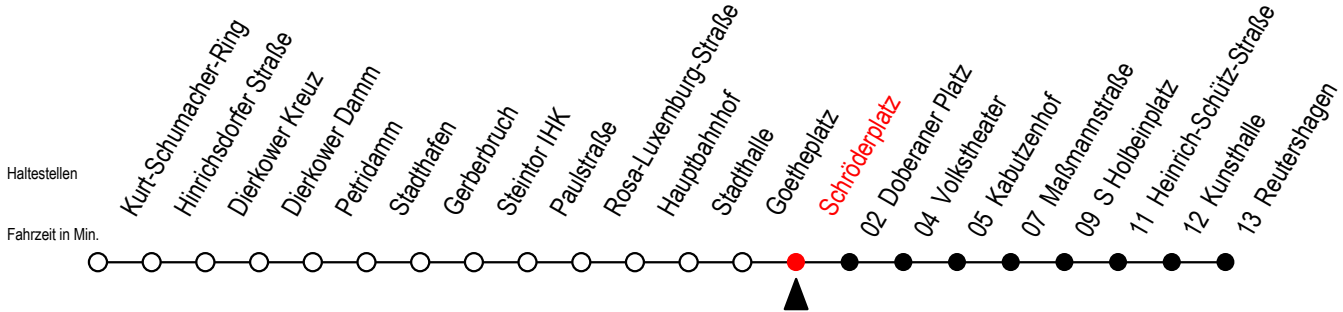

Gültig ab 04.01.2021

Alle Angaben ohne Gewähr

Richtung: Reutershagen

Uhr Montag - Freitag

Uhr Montag - Freitag [WSW]

Uhr Samstag

5	55	5	55	5	--
6	25 49	6	25 55	6	--
7	09 29 49	7	25 55	7	--
8	09 29 49	8	25 55	8	--
9	09 29 49	9	25 49	9	55
10	09 29 49	10	09 29 49	10	25 55
11	09 29 49	11	09 29 49	11	25 55
12	09 29 49	12	09 29 49	12	25 55
13	09 29 49	13	09 29 49	13	25 55
14	09 29 49	14	09 29 49	14	25 55
15	09 29 49	15	09 29 49	15	25 55
16	09 29 49	16	09 29 49	16	25 55
17	09 29 49	17	09 29 49	17	25 55
18	09 29 55	18	09 29 55	18	25 55
19	25 ^E 55 ^E	19	25 ^E 55 ^E	19	25 ^E 55 ^E
20	22 ^E	20	23 ^E	20	23 ^E

E = fährt bis Heinrich-Schütz-Str.

WSW = fährt in den Winter-, Sommer- und Weihnachtsferien - siehe Infoblatt