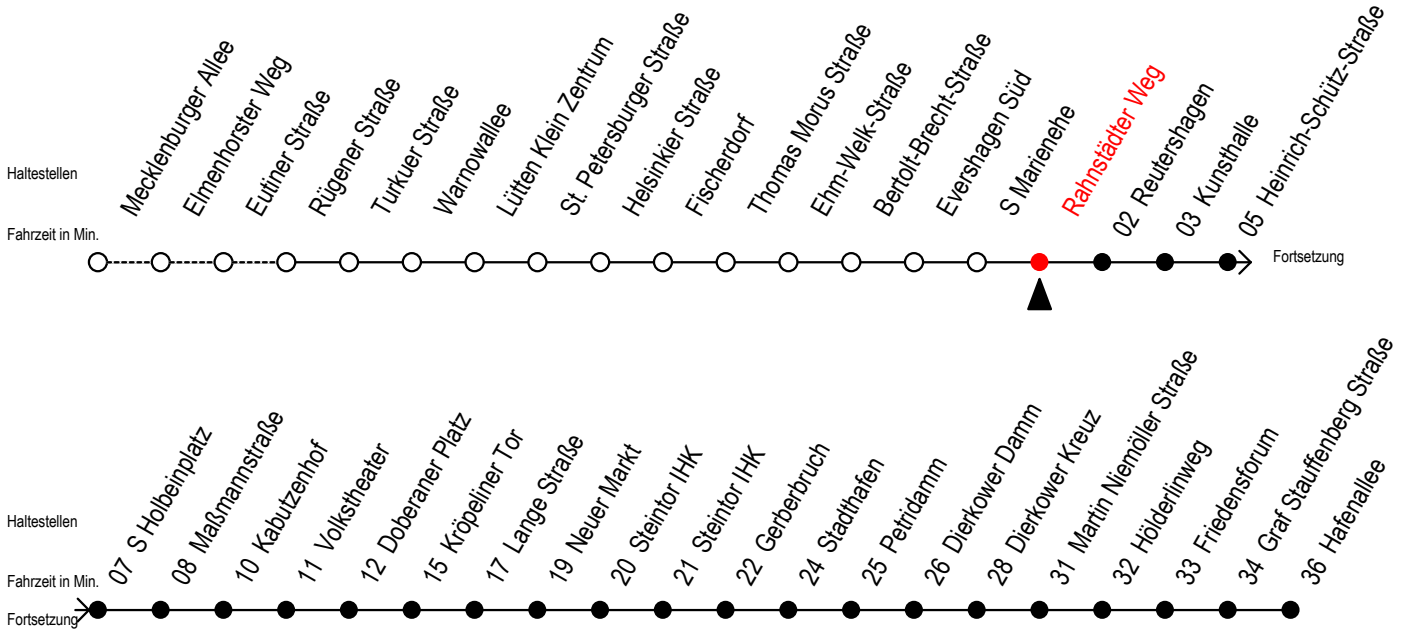

Gültig ab 04.01.2021

Alle Angaben ohne Gewähr

**Richtung: Hafenallee**

Uhr Montag - Freitag						Uhr Montag - Freitag [WSW]						Uhr Samstag						Uhr Sonntag - Feiertag					
4	17	47				4	17	47				4	--				4	--					
5	17	44	59			5	17	44	59			5	--				5	--					
6	11	21	31	41	51	6	14	29	44	59		6	17	47			6	--					
7	01	11	21	31	41	51	7	14	29	44	59		7	17	47			7	--				
8	01	11	21	31	41	51	8	14	29	44	59		8	17	47			8	16	46			
9	01	11	21	31	41	51	9	11	21	31	41	51	9	17	44	59			9	16	46		
10	01	11	21	31	41	51	10	01	11	21	31	41	51	10	14	29	44	59	10	16	46		
11	01	11	21	31	41	51	11	01	11	21	31	41	51	11	14	29	44	59	11	16	46		
12	01	11	21	31	41	51	12	01	11	21	31	41	51	12	14	29	44	59	12	16	46		
13	01	11	21	31	41	51	13	01	11	21	31	41	51	13	14	29	44	59	13	16	46		
14	01	11	21	31	41	51	14	01	11	21	31	41	51	14	14	29	44	59	14	16	46		
15	01	11	21	31	41	51	15	01	11	21	31	41	51	15	14	29	44	59	15	16	46		
16	01	11	21	31	41	51	16	01	11	21	31	41	51	16	14	29	44	59	16	16	46		
17	01	11	21	31	41	51	17	01	11	21	31	41	51	17	14	29	44	59	17	16	46		
18	01	10 <sup>E</sup>	14	25 <sup>E</sup>	29	40 <sup>E</sup>	18	01	10 <sup>E</sup>	14	25 <sup>E</sup>	29	40 <sup>E</sup>	18	14	29	44	59	18	16	46		
19	14	29	32 <sup>E</sup>	44	59		19	14	29	32 <sup>E</sup>	44	59		19	14	29	44	59	19	16	46		
20	17	23 <sup>E</sup>	39 <sup>E</sup>	47	54 <sup>E</sup>		20	17	23 <sup>E</sup>	39 <sup>E</sup>	47	54 <sup>E</sup>		20	10 <sup>E</sup>	17	23 <sup>E</sup>	40 <sup>E</sup>	47	20	17	47	
21	09 <sup>E</sup>	17	24 <sup>E</sup>	47			21	09 <sup>E</sup>	17	24 <sup>E</sup>	47			21	10 <sup>E</sup>	17	24 <sup>E</sup>	47	21	17	47		
22	17	47					22	17	47					22	17	47			22	17	47		
23	17	47					23	17	47					23	17	47			23	17	47		
0	30 <sup>E</sup>						0	30 <sup>E</sup>					0	30 <sup>E</sup>				0	30 <sup>E</sup>				
1	00 <sup>E</sup>						1	00 <sup>E</sup>					1	00 <sup>E</sup>				1	00 <sup>E</sup>				

E = fährt bis Kunsthalle

WSW = fährt in den Winter-, Sommer- und Weihnachtsferien - siehe Infoblatt

Servicetelefon: 0381 / 8021900