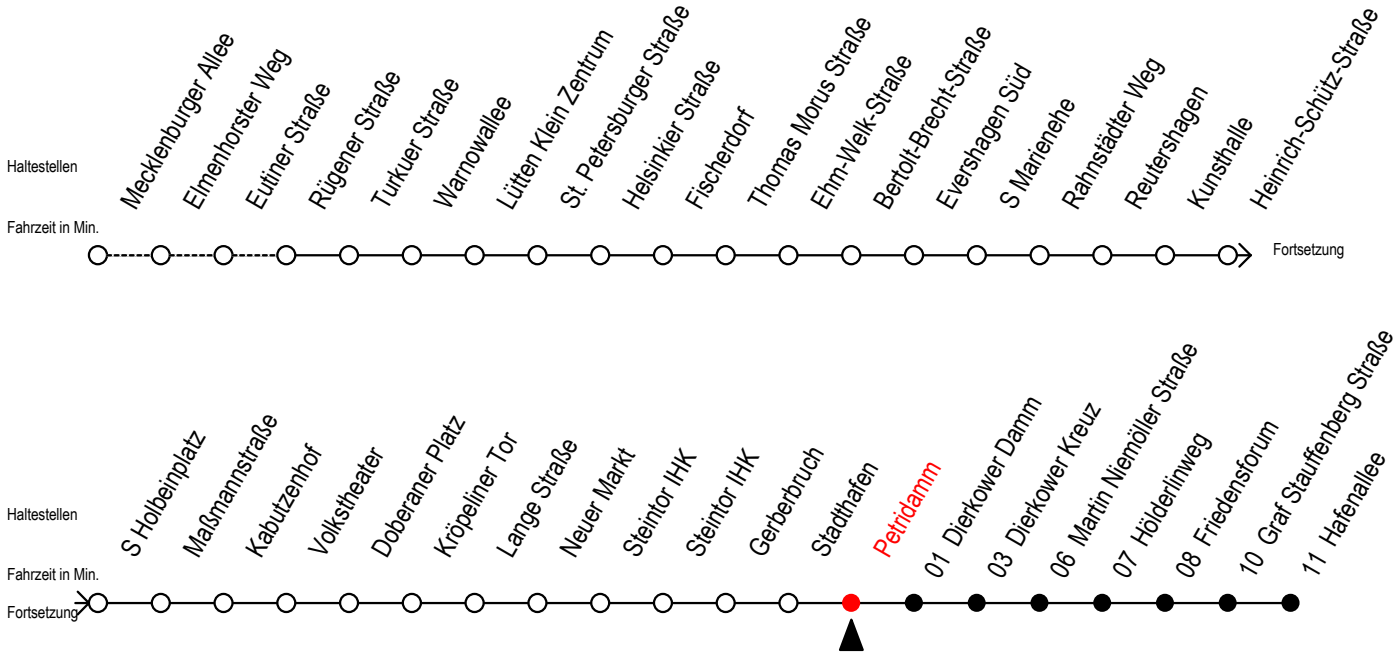

Gültig ab 04.01.2021

Alle Angaben ohne Gewähr

Richtung: Hafenallee

Uhr Montag - Freitag					Uhr Montag - Freitag [WSW]					Uhr Samstag				Uhr Sonntag - Feiertag		
3	43				3	43				3	--			3	--	
4	13	43			4	13	43			4	--			4	--	
5	02	13	30	43	58	5	02	13	30	43	58			5	--	
6	08	23	35	45	55	6	08	23	38	53				6	--	
7	05	15	25	35	45	55	7	08	23	38	53			7	47	
8	05	15	25	35	45	55	8	08	23	38	53			8	11 41	
9	05	15	25	35	45	55	9	08	23	35	45	55		9	11 41	
10	05	15	25	35	45	55	10	05	15	25	35	45		10	11 41	
11	05	15	25	35	45	55	11	05	15	25	35	45		11	11 41	
12	05	15	25	35	45	55	12	05	15	25	35	45		12	11 41	
13	05	15	25	35	45	55	13	05	15	25	35	45		13	11 41	
14	05	15	25	35	45	55	14	05	15	25	35	45		14	11 41	
15	05	15	25	35	45	55	15	05	15	25	35	45		15	11 41	
16	05	15	25	35	45	55	16	05	15	25	35	45		16	11 41	
17	05	15	25	35	45	55	17	05	15	25	35	45		17	11 41	
18	05	15	25	38	53	18	05	15	25	38	53			18	11 41	
19	08	23	38	53		19	08	23	38	53				19	11 41	
20	08	23	43			20	08	23	43					20	13 43	
21	13	43				21	13	43						21	13 43	
22	13	43				22	13	43						22	13 43	
23	13	43				23	13	43						23	13 43	
0	13					0	13							0	13	

WSW = fährt in den Winter-, Sommer- und Weihnachtsferien - siehe Infoblatt

Servicetelefon: 0381 / 8021900