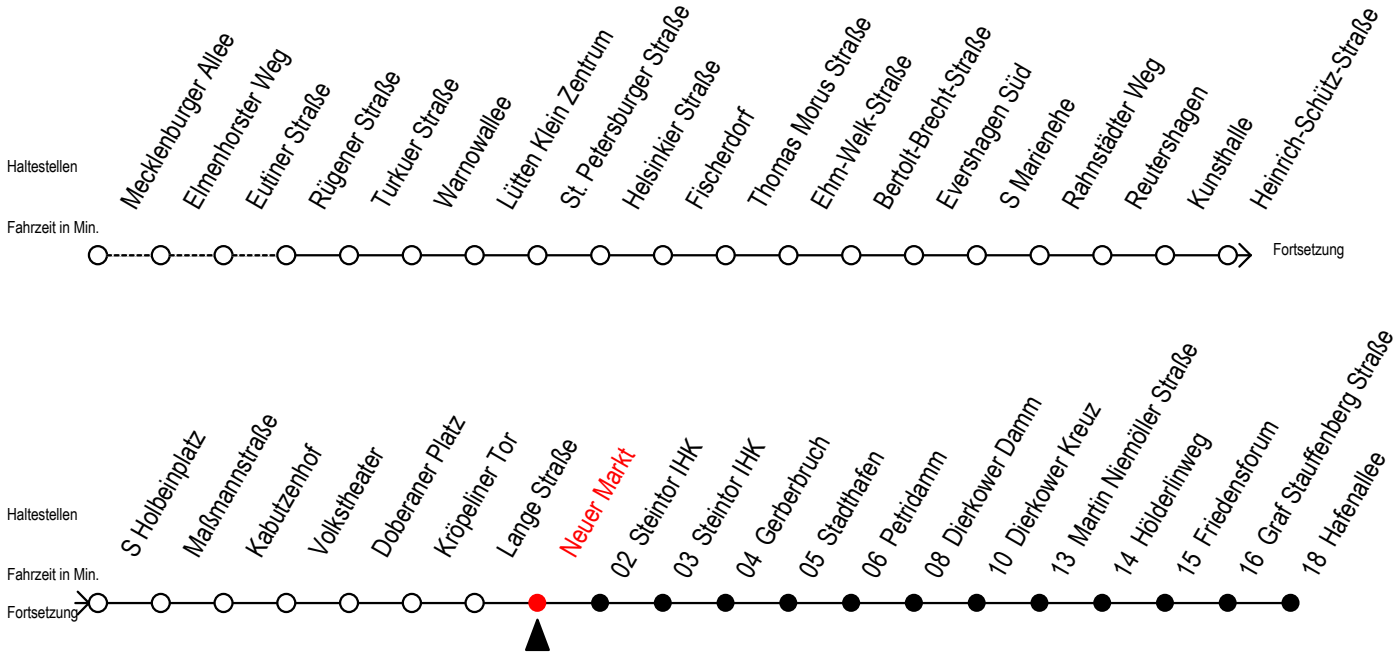

Gültig ab 04.01.2021

Alle Angaben ohne Gewähr

Richtung: Hafenallee

Uhr Montag - Freitag		Uhr Montag - Freitag [WSW]		Uhr Samstag		Uhr Sonntag - Feiertag	
3	37	3	37	3	--	3	--
4	07 37 56	4	07 37 56	4	--	4	--
5	07 24 37 52	5	07 24 37 52	5	36	5	--
6	02 17 29 39 49 59	6	02 17 32 47	6	06 37	6	--
7	09 19 29 39 49 59	7	02 17 32 47	7	07 37	7	41
8	09 19 29 39 49 59	8	02 17 32 47	8	07 37 56	8	05 35
9	09 19 29 39 49 59	9	02 17 29 39 49 59	9	07 26 37	9	05 35
10	09 19 29 39 49 59	10	09 19 29 39 49 59	10	02 17 32 47	10	05 35
11	09 19 29 39 49 59	11	09 19 29 39 49 59	11	02 17 32 47	11	05 35
12	09 19 29 39 49 59	12	09 19 29 39 49 59	12	02 17 32 47	12	05 35
13	09 19 29 39 49 59	13	09 19 29 39 49 59	13	02 17 32 47	13	05 35
14	09 19 29 39 49 59	14	09 19 29 39 49 59	14	02 17 32 47	14	05 35
15	09 19 29 39 49 59	15	09 19 29 39 49 59	15	02 17 32 47	15	05 35
16	09 19 29 39 49 59	16	09 19 29 39 49 59	16	02 17 32 47	16	05 35
17	09 19 29 39 49 59	17	09 19 29 39 49 59	17	02 17 32 47	17	05 35
18	09 19 32 47	18	09 19 32 47	18	02 17 32 47	18	05 35
19	02 17 32 47	19	02 17 32 47	19	02 17 32 47	19	05 35
20	02 17 37	20	02 17 37	20	02 17 37	20	06 37
21	07 37	21	07 37	21	07 37	21	07 37
22	07 37	22	07 37	22	07 37	22	07 37
23	07 37	23	07 37	23	07 37	23	07 37
0	07	0	07	0	07	0	07

WSW = fährt in den Winter-, Sommer- und Weihnachtsferien - siehe Infoblatt

Servicetelefon: 0381 / 8021900