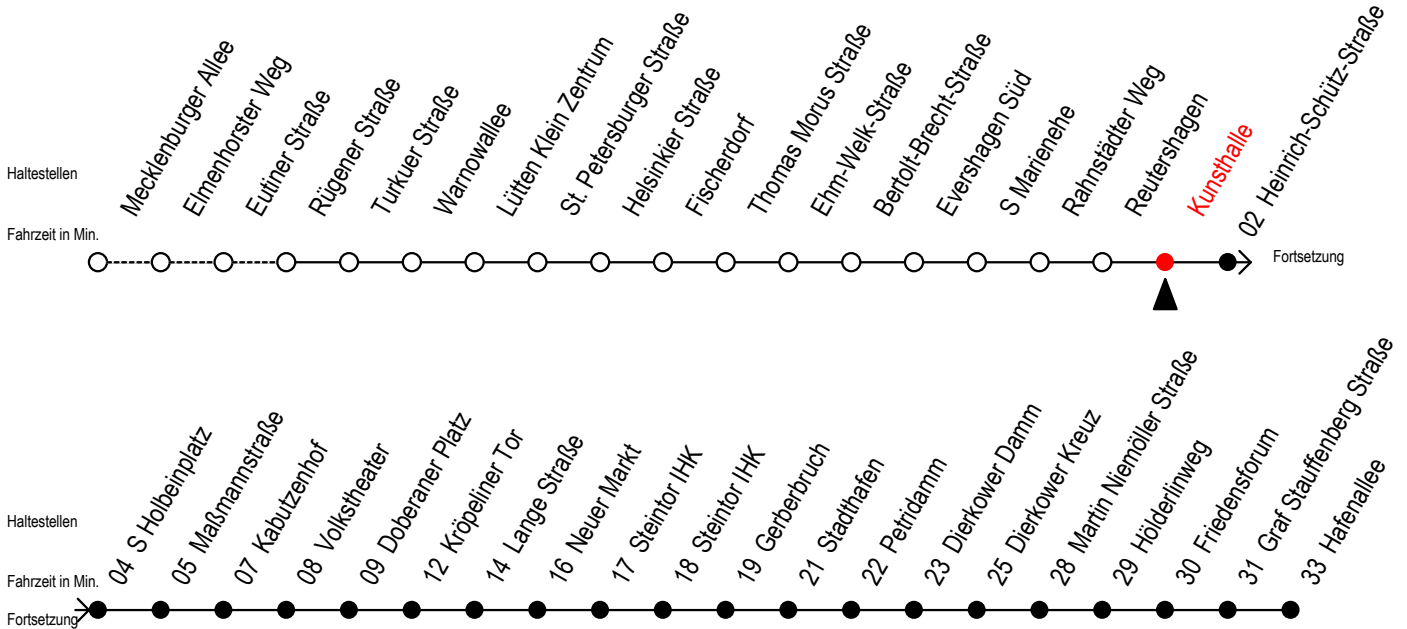

Gültig ab 04.01.2021

Alle Angaben ohne Gewähr

Richtung: Hafenallee

Uhr Montag - Freitag		Uhr Montag - Freitag [WSW]		Uhr Samstag		Uhr Sonntag - Feiertag	
4	20 50	4	20 50	4	--	4	--
5	20 47	5	20 47	5	--	5	--
6	02 14 24 34 44	6	02 17 32 47	6	20 50	6	--
7	04 14 24 34 44	7	02 17 32 47	7	20 50	7	--
8	04 14 24 34 44	8	02 17 32 47	8	20 50	8	19 49
9	04 14 24 34 44	9	02 14 24 34 44	9	20 47	9	19 49
10	04 14 24 34 44	10	04 14 24 34 44	10	02 17 32 47	10	19 49
11	04 14 24 34 44	11	04 14 24 34 44	11	02 17 32 47	11	19 49
12	04 14 24 34 44	12	04 14 24 34 44	12	02 17 32 47	12	19 49
13	04 14 24 34 44	13	04 14 24 34 44	13	02 17 32 47	13	19 49
14	04 14 24 34 44	14	04 14 24 34 44	14	02 17 32 47	14	19 49
15	04 14 24 34 44	15	04 14 24 34 44	15	02 17 32 47	15	19 49
16	04 14 24 34 44	16	04 14 24 34 44	16	02 17 32 47	16	19 49
17	04 14 24 34 44	17	04 14 24 34 44	17	02 17 32 47	17	19 49
18	04 17 32 47	18	04 17 32 47	18	02 17 32 47	18	19 49
19	02 17 32 47	19	02 17 32 47	19	02 17 32 47	19	19 49
20	02 20 50	20	02 20 50	20	02 20 50	20	20 50
21	20 50	21	20 50	21	20 50	21	20 50
22	20 50	22	20 50	22	20 50	22	20 50
23	20 50	23	20 50	23	20 50	23	20 50

WSW = fährt in den Winter-, Sommer- und Weihnachtsferien - siehe Infoblatt

Servicetelefon: 0381 / 8021900