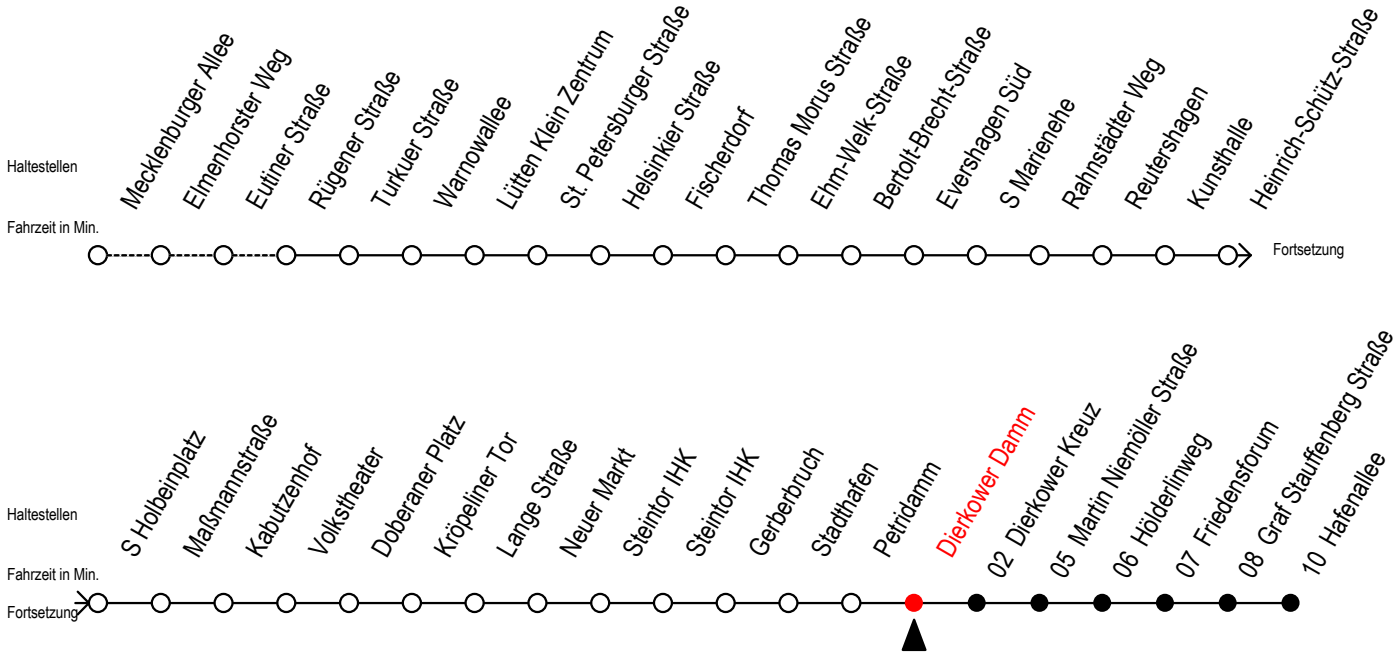

Gültig ab 04.01.2021

Alle Angaben ohne Gewähr

**Richtung: Hafenallee**

Uhr Montag - Freitag				Uhr Montag - Freitag [WSW]				Uhr Samstag				Uhr Sonntag - Feiertag			
3	44			3	44			3	--			3	--		
4	14	44		4	14	44		4	--			4	--		
5	03	14	31	44	5	03	14	31	44	5	43		5	--	
6	00	10	25	37	47	57	6	00	10	25	40	55	6	--	
7	07	17	27	37	47	57	7	10	25	40	55		7	48	
8	07	17	27	37	47	57	8	10	25	40	55		8	13	43
9	07	17	27	37	47	57	9	10	25	37	47	57	9	13	43
10	07	17	27	37	47	57	10	07	17	27	37	47	10	13	43
11	07	17	27	37	47	57	11	07	17	27	37	47	11	13	43
12	07	17	27	37	47	57	12	07	17	27	37	47	12	13	43
13	07	17	27	37	47	57	13	07	17	27	37	47	13	13	43
14	07	17	27	37	47	57	14	07	17	27	37	47	14	13	43
15	07	17	27	37	47	57	15	07	17	27	37	47	15	13	43
16	07	17	27	37	47	57	16	07	17	27	37	47	16	13	43
17	07	17	27	37	47	57	17	07	17	27	37	47	17	13	43
18	07	17	27	40	55		18	07	17	27	40	55	18	13	43
19	10	25	40	55			19	10	25	40	55		19	13	43
20	10	25	44				20	10	25	44			20	14	44
21	14	44					21	14	44				21	14	44
22	14	44					22	14	44				22	14	44
23	14	44					23	14	44				23	14	44
0	14						0	14					0	14	

WSW = fährt in den Winter-, Sommer- und Weihnachtsferien - siehe Infoblatt

Servicetelefon: 0381 / 8021900