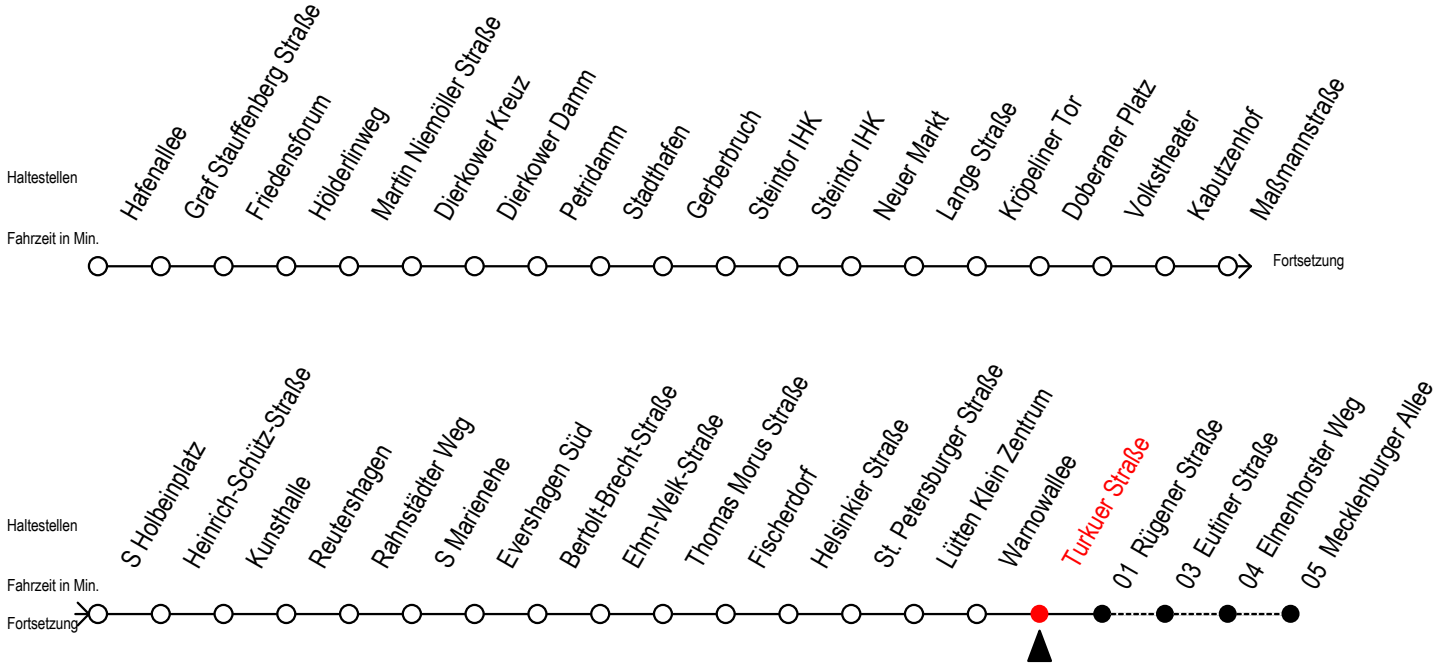

Gültig ab 04.01.2021

Alle Angaben ohne Gewähr

Richtung: Mecklenburger Allee

Uhr Montag - Freitag		Uhr Montag - Freitag [WSW]		Uhr Samstag		Uhr Sonntag - Feiertag	
3	45	3	45	3	--	3	--
4	10 40 55	4	10 40 55	4	--	4	--
5	25 45^R 49 55	5	25 49 55	5	45	5	--
6	03^R 10^R 15 30 34 45	6	03 15 30 45	6	10 55	6	--
7	00 12^R 22 32^R 42^R 52	7	00 15 30 45	7	25 55	7	39
8	02^R 12^R 22 32^R 42^R 52	8	00 15 30 42^R 45	8	25 55	8	09 55
9	02^R 12^R 22 32^R 42^R 52	9	00 05^R 12^R 15 30 35^R 42^R 45	9	18^R 25 33^R 48^R 55	9	25 55
10	02^R 12^R 22 32^R 42^R 52	10	00 05^R 12^R 22 32^R 42^R 52	10	05^R 15^R 30^R 45^R	10	25 55
11	02^R 12^R 22 32^R 42^R 52	11	02^R 12^R 22 32^R 42^R 52	11	00^R 15^R 30^R 45^R	11	25 55
12	02^R 12^R 22 32^R 42^R 52	12	02^R 12^R 22 32^R 42^R 52	12	00^R 15^R 30^R 45^R	12	25 55
13	02^R 12^R 22 32^R 42^R 52	13	02^R 12^R 22 32^R 42^R 52	13	00^R 15^R 30^R 45^R	13	25 55
14	02^R 12^R 22 32^R 42^R 52	14	02^R 12^R 22 32^R 42^R 52	14	00^R 15^R 30^R 45^R	14	25 55
15	02^R 12^R 22 32^R 42^R 52	15	02^R 12^R 22 32^R 42^R 52	15	00^R 15^R 30^R 45^R	15	25 55
16	02^R 12^R 22 32^R 42^R 52	16	02^R 12^R 22 32^R 42^R 52	16	00^R 15^R 30^R 45^R	16	25 55
17	02^R 12^R 22 32^R 42^R 52	17	02^R 12^R 22 32^R 42^R 52	17	00^R 15^R 30^R 45^R	17	25 55
18	02^R 12^R 22 32^R 42 52	18	02^R 12^R 22 32^R 42 52	18	00^R 15^R 30^R 45^R	18	25 55
19	02^R 15 30 45	19	02^R 15 30 45	19	00^R 15^R 30^R 45^R	19	25 55
20	00 15 30 45 55	20	00 15 30 45 55	20	00^R 15^R 30 45	20	25 55
21	25 55	21	25 55	21	00 25 55	21	25 55
22	25 55	22	25 55	22	25 55	22	25 55
23	25 55	23	25 55	23	25 55	23	25 55
0	25	0	25	0	25	0	25

R = fährt bis Rügener Straße
WSW = fährt in den Winter-, Sommer- und Weihnachtsferien - siehe Infoblatt