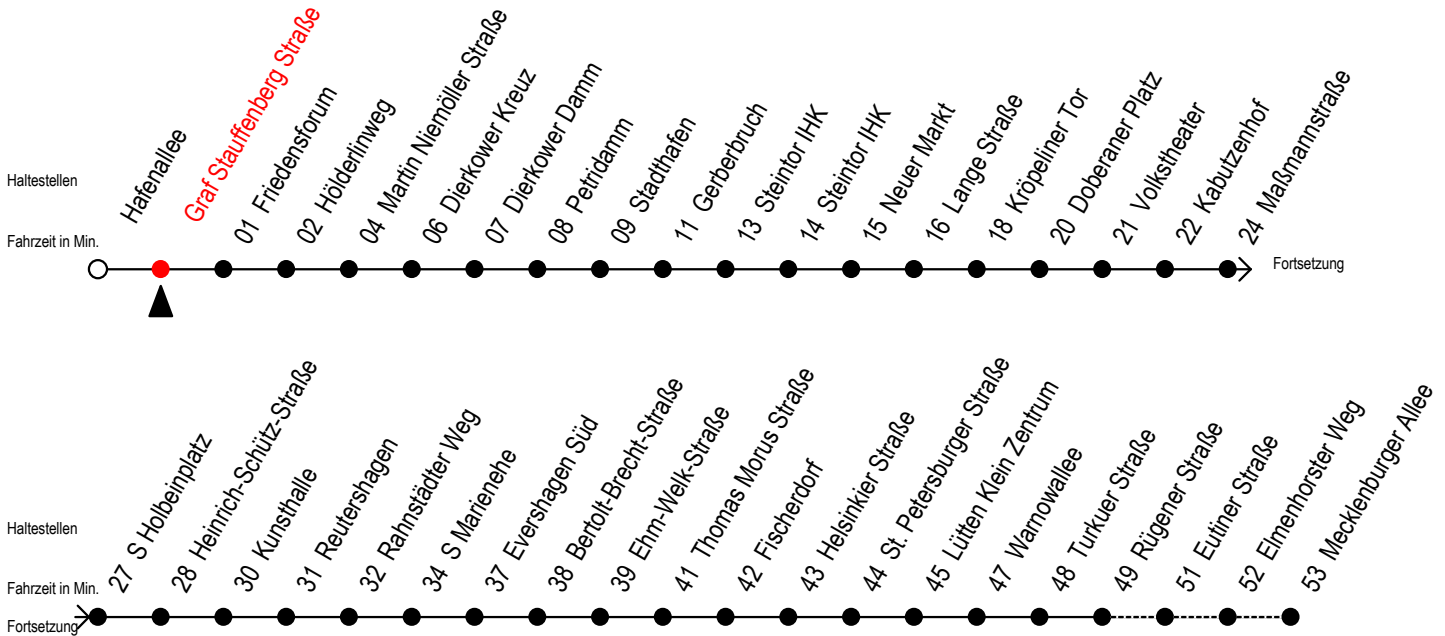

Gültig ab 04.01.2021

Alle Angaben ohne Gewähr

Richtung: Mecklenburger Allee

Uhr Montag - Freitag		Uhr Montag - Freitag [WSW]		Uhr Samstag		Uhr Sonntag - Feiertag	
4	08 38	4	08 38	4	--	4	--
5	08 24 39 54	5	08 24 39 54	5	--	5	--
6	09 22 ^R 32 42 ^R 52 ^R	6	09 24 39 54	6	08 38	6	--
7	02 12 ^R 22 ^R 32 42 ^R 52 ^R	7	09 24 39 54	7	08 38	7	--
8	02 12 ^R 22 ^R 32 42 ^R 52 ^R	8	09 24 39 54	8	08 38	8	07 37
9	02 12 ^R 22 ^R 32 42 ^R 52 ^R	9	09 22 ^R 32 42 ^R 52 ^R	9	08 24 ^R 39 ^R 54 ^R	9	07 37
10	02 12 ^R 22 ^R 32 42 ^R 52 ^R	10	02 12 ^R 22 ^R 32 42 ^R	10	09 ^R 24 ^R 39 ^R 54 ^R	10	07 37
11	02 12 ^R 22 ^R 32 42 ^R 52 ^R	11	02 12 ^R 22 ^R 32 42 ^R	11	09 ^R 24 ^R 39 ^R 54 ^R	11	07 37
12	02 12 ^R 22 ^R 32 42 ^R 52 ^R	12	02 12 ^R 22 ^R 32 42 ^R	12	09 ^R 24 ^R 39 ^R 54 ^R	12	07 37
13	02 12 ^R 22 ^R 32 42 ^R 52 ^R	13	02 12 ^R 22 ^R 32 42 ^R	13	09 ^R 24 ^R 39 ^R 54 ^R	13	07 37
14	02 12 ^R 22 ^R 32 42 ^R 52 ^R	14	02 12 ^R 22 ^R 32 42 ^R	14	09 ^R 24 ^R 39 ^R 54 ^R	14	07 37
15	02 12 ^R 22 ^R 32 42 ^R 52 ^R	15	02 12 ^R 22 ^R 32 42 ^R	15	09 ^R 24 ^R 39 ^R 54 ^R	15	07 37
16	02 12 ^R 22 ^R 32 42 ^R 52 ^R	16	02 12 ^R 22 ^R 32 42 ^R	16	09 ^R 24 ^R 39 ^R 54 ^R	16	07 37
17	02 12 ^R 22 ^R 32 42 ^R 52	17	02 12 ^R 22 ^R 32 42 ^R	17	09 ^R 24 ^R 39 ^R 54 ^R	17	07 37
18	02 12 ^R 24 39 54	18	02 12 ^R 24 39 54	18	09 ^R 24 ^R 39 ^R 54 ^R	18	07 37
19	09 24 39 54	19	09 24 39 54	19	09 ^R 24 ^R 39 54	19	07 37
20	08 18 ^E 38 48 ^E	20	08 18 ^E 38 48 ^E	20	09 38 48 ^E	20	08 38
21	08 38	21	08 38	21	08 38	21	08 38
22	08 38	22	08 38	22	08 38	22	08 38
23	08 38 59 ^E	23	08 38 59 ^E	23	08 38 59 ^E	23	08 38 59 ^E
0	29 ^E	0	29 ^E	0	29 ^E	0	29 ^E

R = fährt bis Rügener Straße

E = fährt bis Heinrich-Schütz-Str.

WSW = fährt in den Winter-, Sommer- und Weihnachtsferien - siehe Infoblatt