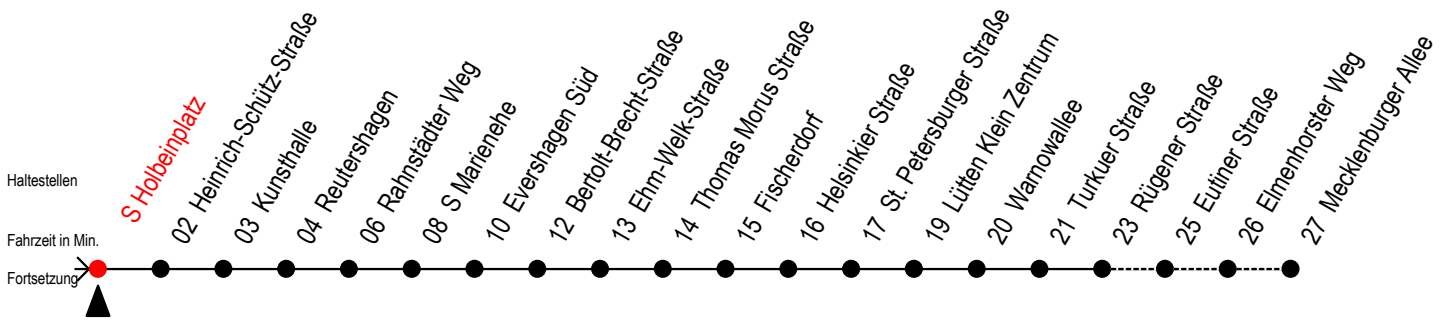

Gültig ab 04.01.2021

Alle Angaben ohne Gewähr

Richtung: Mecklenburger Allee

Uhr Montag - Freitag		Uhr Montag - Freitag [WSW]		Uhr Samstag		Uhr Sonntag - Feiertag	
4	35	4	35	4	--	4	--
5	05 35 53	5	05 35 53	5	--	5	--
6	08 23 38 50^R	6	08 23 38 53	6	35	6	--
7	00 10^R 20^R 30 40^R 50^R	7	08 23 38 53	7	05 35	7	--
8	00 10^R 20^R 30 40^R 50^R	8	08 23 38 53	8	05 35	8	34
9	00 10^R 20^R 30 40^R 50^R	9	08 23 38 50^R	9	05 35 53^R	9	04 34
10	00 10^R 20^R 30 40^R 50^R	10	00 10^R 20^R 30 40^R	10	08^R 23^R 38^R 53^R	10	04 34
11	00 10^R 20^R 30 40^R 50^R	11	00 10^R 20^R 30 40^R	11	08^R 23^R 38^R 53^R	11	04 34
12	00 10^R 20^R 30 40^R 50^R	12	00 10^R 20^R 30 40^R	12	08^R 23^R 38^R 53^R	12	04 34
13	00 10^R 20^R 30 40^R 50^R	13	00 10^R 20^R 30 40^R	13	08^R 23^R 38^R 53^R	13	04 34
14	00 10^R 20^R 30 40^R 50^R	14	00 10^R 20^R 30 40^R	14	08^R 23^R 38^R 53^R	14	04 34
15	00 10^R 20^R 30 40^R 50^R	15	00 10^R 20^R 30 40^R	15	08^R 23^R 38^R 53^R	15	04 34
16	00 10^R 20^R 30 40^R 50^R	16	00 10^R 20^R 30 40^R	16	08^R 23^R 38^R 53^R	16	04 34
17	00 10^R 20^R 30 40^R 50^R	17	00 10^R 20^R 30 40^R	17	08^R 23^R 38^R 53^R	17	04 34
18	00 10^R 20 30 40^R 53	18	00 10^R 20 30 40^R	18	08^R 23^R 38^R 53^R	18	04 34
19	08 23 38 53	19	08 23 38 53	19	08^R 23^R 38^R 53^R	19	04 34
20	08 23 35 45^E	20	08 23 35 45^E	20	08 23 38	20	04 35
21	05 15^E 35	21	05 15^E 35	21	05 15^E 35	21	05 35
22	05 35	22	05 35	22	05 35	22	05 35
23	05 35	23	05 35	23	05 35	23	05 35
0	05 25^E 55^E	0	05 25^E 55^E	0	05 25^E 55^E	0	05 25^E 55^E

R = fährt bis Rügener Straße

E = fährt bis Heinrich-Schütz-Str.

WSW = fährt in den Winter-, Sommer- und Weihnachtsferien - siehe Infoblatt

Servicetelefon: 0381 / 8021900