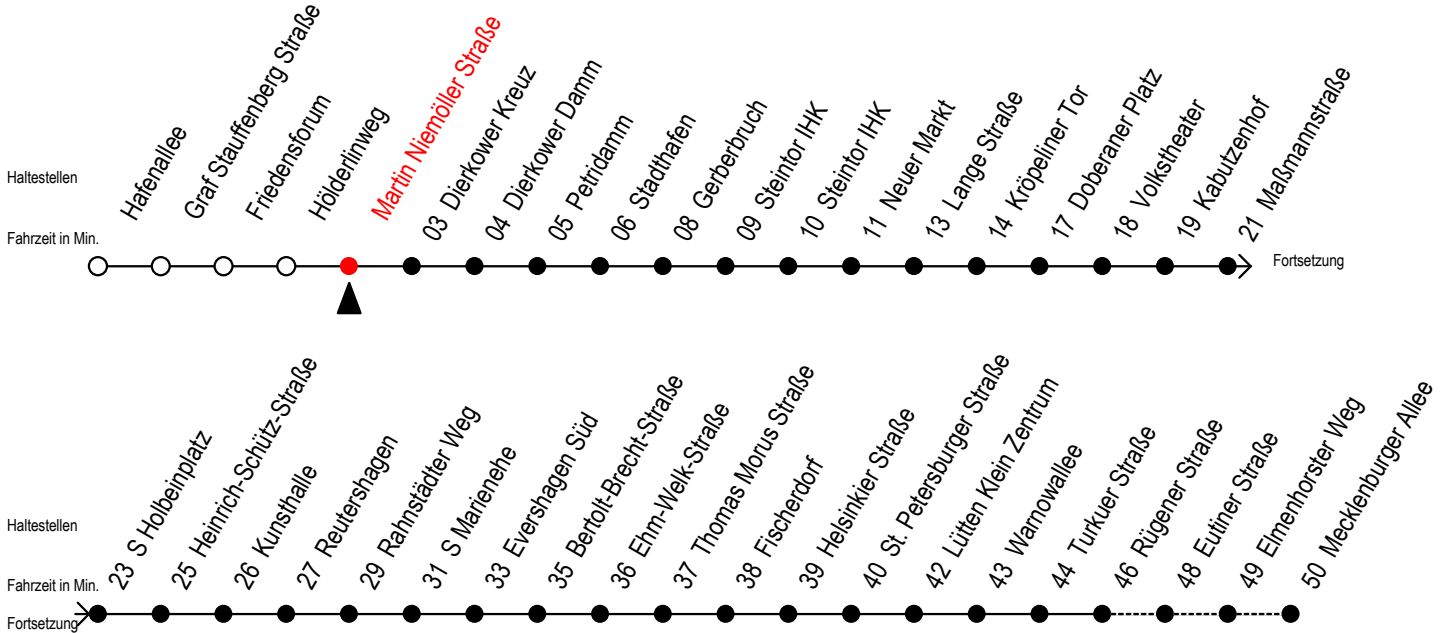

Gültig ab 04.01.2021

Alle Angaben ohne Gewähr

Richtung: Mecklenburger Allee

Uhr Montag - Freitag				Uhr Montag - Freitag [WSW]				Uhr Samstag				Uhr Sonntag - Feiertag			
4	11	41		4	11	41		4	--			4	--		
5	11	28	43 58	5	11	28	43 58	5	--			5	--		
6	13	26 ^R	36 46 ^R 56 ^R	6	13	28	43 58	6	11	41		6	--		
7	06	16 ^R	26 ^R 36 46 ^R 56 ^R	7	13	28	43 58	7	11	41		7	--		
8	06	16 ^R	26 ^R 36 46 ^R 56 ^R	8	13	28	43 58	8	11	41		8	10	40	
9	06	16 ^R	26 ^R 36 46 ^R 56 ^R	9	13	26 ^R	36 46 ^R 56 ^R	9	11	28 ^R	43 ^R 58 ^R	9	10	40	
10	06	16 ^R	26 ^R 36 46 ^R 56 ^R	10	06	16 ^R	26 ^R 36 46 ^R	10	13 ^R	28 ^R	43 ^R 58 ^R	10	10	40	
11	06	16 ^R	26 ^R 36 46 ^R 56 ^R	11	06	16 ^R	26 ^R 36 46 ^R	11	13 ^R	28 ^R	43 ^R 58 ^R	11	10	40	
12	06	16 ^R	26 ^R 36 46 ^R 56 ^R	12	06	16 ^R	26 ^R 36 46 ^R	12	13 ^R	28 ^R	43 ^R 58 ^R	12	10	40	
13	06	16 ^R	26 ^R 36 46 ^R 56 ^R	13	06	16 ^R	26 ^R 36 46 ^R	13	13 ^R	28 ^R	43 ^R 58 ^R	13	10	40	
14	06	16 ^R	26 ^R 36 46 ^R 56 ^R	14	06	16 ^R	26 ^R 36 46 ^R	14	13 ^R	28 ^R	43 ^R 58 ^R	14	10	40	
15	06	16 ^R	26 ^R 36 46 ^R 56 ^R	15	06	16 ^R	26 ^R 36 46 ^R	15	13 ^R	28 ^R	43 ^R 58 ^R	15	10	40	
16	06	16 ^R	26 ^R 36 46 ^R 56 ^R	16	06	16 ^R	26 ^R 36 46 ^R	16	13 ^R	28 ^R	43 ^R 58 ^R	16	10	40	
17	06	16 ^R	26 ^R 36 46 ^R 56	17	06	16 ^R	26 ^R 36 46 ^R	17	13 ^R	28 ^R	43 ^R 58 ^R	17	10	40	
18	06	16 ^R	28 43 58	18	06	16 ^R	28 43 58	18	13 ^R	28 ^R	43 ^R 58 ^R	18	10	40	
19	13	28	43 58	19	13	28	43 58	19	13 ^R	28 ^R	43 58	19	10	40	
20	11	21 ^E	41 51 ^E	20	11	21 ^E	41 51 ^E	20	13	41	51 ^E	20	11	41	
21	11	41		21	11	41		21	11	41		21	11	41	
22	11	41		22	11	41		22	11	41		22	11	41	
23	11	41		23	11	41		23	11	41		23	11	41	
0	02 ^E	32 ^E		0	02 ^E	32 ^E		0	02 ^E	32 ^E		0	02 ^E	32 ^E	

R = fährt bis Rügener Straße

E = fährt bis Heinrich-Schütz-Str.

WSW = fährt in den Winter-, Sommer- und Weihnachtsferien - siehe Infoblatt

Servicetelefon: 0381 / 8021900