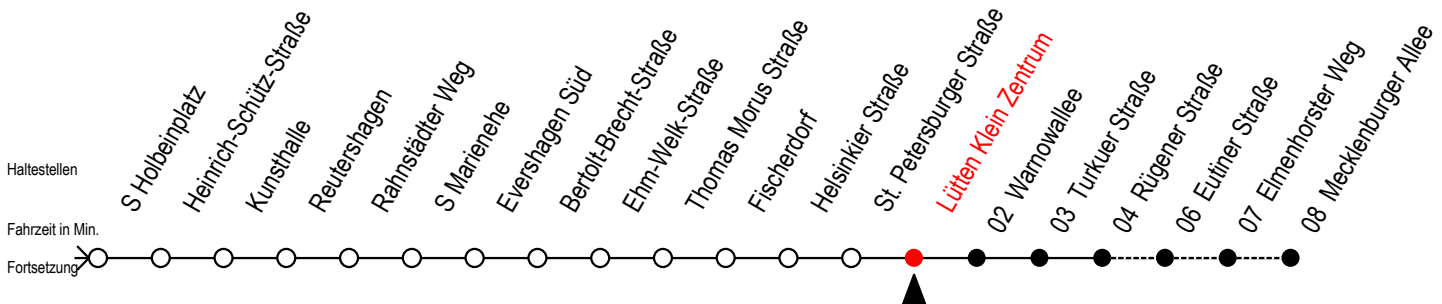

Gültig ab 04.01.2021

Alle Angaben ohne Gewähr

Richtung: Mecklenburger Allee

Uhr Montag - Freitag		Uhr Montag - Freitag [WSW]		Uhr Samstag		Uhr Sonntag - Feiertag	
3	43	3	43	3	--	3	--
4	08 38 53	4	08 38 53	4	--	4	--
5	23 42 ^R 46 53	5	23 46 53	5	43	5	--
6	00 ^R 07 ^R 13 28 31 43 58	6	00 13 28 43 58	6	08 53	6	--
7	10 ^R 20 30 ^R 40 ^R 50	7	13 28 43 58	7	23 53	7	37
8	00 ^R 10 ^R 20 30 ^R 40 ^R 50	8	13 28 39 ^R 43 58	8	23 53	8	07 53
9	00 ^R 10 ^R 20 30 ^R 40 ^R 50	9	02 ^R 09 ^R 13 28 32 ^R 39 ^R 43 58	9	16 ^R 23 31 ^R 46 ^R 53	9	23 53
10	00 ^R 10 ^R 20 30 ^R 40 ^R 50	10	02 ^R 10 ^R 20 30 ^R 40 ^R 50	10	02 ^R 13 ^R 28 ^R 43 ^R 58 ^R	10	23 53
11	00 ^R 10 ^R 20 30 ^R 40 ^R 50	11	00 ^R 10 ^R 20 30 ^R 40 ^R 50	11	13 ^R 28 ^R 43 ^R 58 ^R	11	23 53
12	00 ^R 10 ^R 20 30 ^R 40 ^R 50	12	00 ^R 10 ^R 20 30 ^R 40 ^R 50	12	13 ^R 28 ^R 43 ^R 58 ^R	12	23 53
13	00 ^R 10 ^R 20 30 ^R 40 ^R 50	13	00 ^R 10 ^R 20 30 ^R 40 ^R 50	13	13 ^R 28 ^R 43 ^R 58 ^R	13	23 53
14	00 ^R 10 ^R 20 30 ^R 40 ^R 50	14	00 ^R 10 ^R 20 30 ^R 40 ^R 50	14	13 ^R 28 ^R 43 ^R 58 ^R	14	23 53
15	00 ^R 10 ^R 20 30 ^R 40 ^R 50	15	00 ^R 10 ^R 20 30 ^R 40 ^R 50	15	13 ^R 28 ^R 43 ^R 58 ^R	15	23 53
16	00 ^R 10 ^R 20 30 ^R 40 ^R 50	16	00 ^R 10 ^R 20 30 ^R 40 ^R 50	16	13 ^R 28 ^R 43 ^R 58 ^R	16	23 53
17	00 ^R 10 ^R 20 30 ^R 40 ^R 50	17	00 ^R 10 ^R 20 30 ^R 40 ^R 50	17	13 ^R 28 ^R 43 ^R 58 ^R	17	23 53
18	00 ^R 10 ^R 20 30 ^R 40 50	18	00 ^R 10 ^R 20 30 ^R 40 50	18	13 ^R 28 ^R 43 ^R 58 ^R	18	23 53
19	00 ^R 13 28 43 58	19	00 ^R 13 28 43 58	19	13 ^R 28 ^R 43 ^R 58 ^R	19	23 53
20	13 28 43 53	20	13 28 43 53	20	13 ^R 28 43 58	20	23 53
21	23 53	21	23 53	21	23 53	21	23 53
22	23 53	22	23 53	22	23 53	22	23 53
23	23 53	23	23 53	23	23 53	23	23 53
0	23	0	23	0	23	0	23

R = fährt bis Rügener Straße

WSW = fährt in den Winter-, Sommer- und Weihnachtsferien - siehe Infoblatt