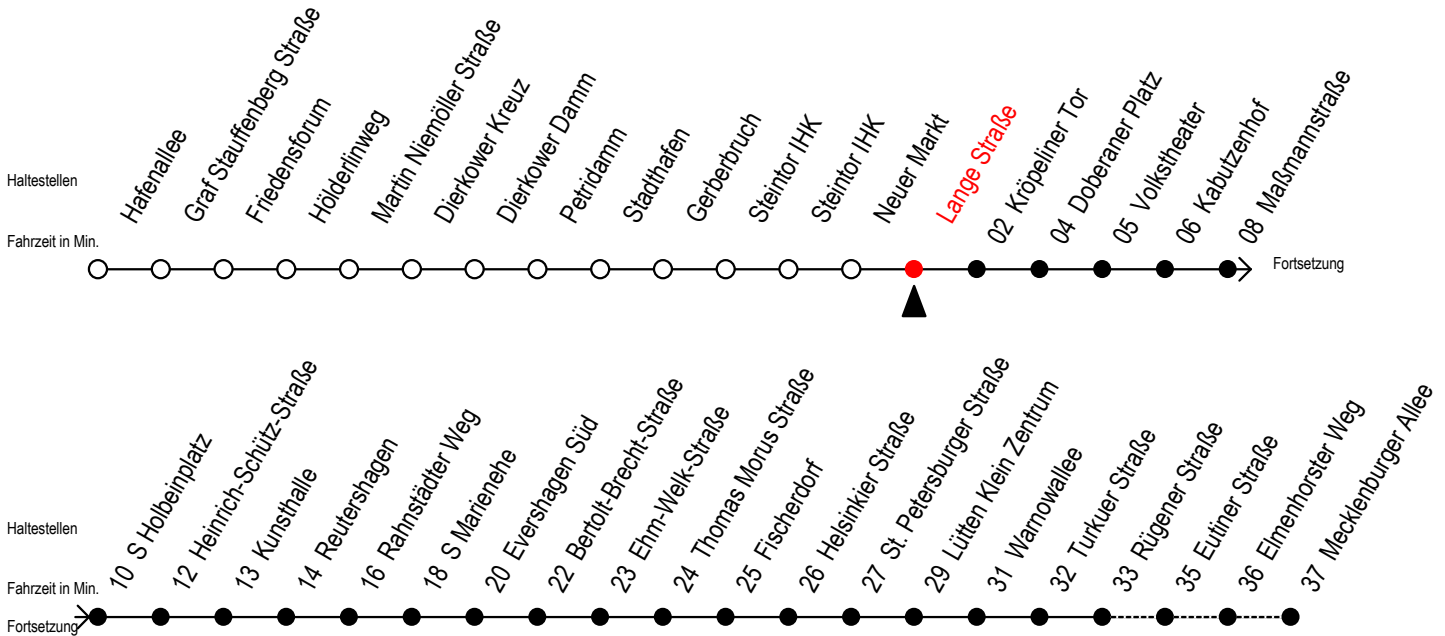

Gültig ab 04.01.2021

Alle Angaben ohne Gewähr

Richtung: Mecklenburger Allee

Uhr Montag - Freitag					Uhr Montag - Freitag [WSW]					Uhr Samstag					Uhr Sonntag - Feiertag				
4	23	53			4	23	53			4	--			4	--				
5	23	42	57		5	23	42	57		5	--			5	--				
6	12	27	39 ^R	49 59 ^R	6	12	27	42	57	6	23	53		6	--				
7	09 ^R	19	29 ^R	39 ^R 49 59 ^R	7	12	27	42	57	7	23	53		7	--				
8	09 ^R	19	29 ^R	39 ^R 49 59 ^R	8	12	27	42	57	8	23	53		8	23	53			
9	09 ^R	19	29 ^R	39 ^R 49 59 ^R	9	12	27	39 ^R	49 59 ^R	9	23	42 ^R	57 ^R	9	23	53			
10	09 ^R	19	29 ^R	39 ^R 49 59 ^R	10	09 ^R	19	29 ^R	39 ^R 49	10	12 ^R	27 ^R	42 ^R 57 ^R	10	23	53			
11	09 ^R	19	29 ^R	39 ^R 49 59 ^R	11	09 ^R	19	29 ^R	39 ^R 49	11	12 ^R	27 ^R	42 ^R 57 ^R	11	23	53			
12	09 ^R	19	29 ^R	39 ^R 49 59 ^R	12	09 ^R	19	29 ^R	39 ^R 49	12	12 ^R	27 ^R	42 ^R 57 ^R	12	23	53			
13	09 ^R	19	29 ^R	39 ^R 49 59 ^R	13	09 ^R	19	29 ^R	39 ^R 49	13	12 ^R	27 ^R	42 ^R 57 ^R	13	23	53			
14	09 ^R	19	29 ^R	39 ^R 49 59 ^R	14	09 ^R	19	29 ^R	39 ^R 49	14	12 ^R	27 ^R	42 ^R 57 ^R	14	23	53			
15	09 ^R	19	29 ^R	39 ^R 49 59 ^R	15	09 ^R	19	29 ^R	39 ^R 49	15	12 ^R	27 ^R	42 ^R 57 ^R	15	23	53			
16	09 ^R	19	29 ^R	39 ^R 49 59 ^R	16	09 ^R	19	29 ^R	39 ^R 49	16	12 ^R	27 ^R	42 ^R 57 ^R	16	23	53			
17	09 ^R	19	29 ^R	39 ^R 49 59 ^R	17	09 ^R	19	29 ^R	39 ^R 49	17	12 ^R	27 ^R	42 ^R 57 ^R	17	23	53			
18	09	19	29 ^R	42 57	18	09	19	29 ^R	42 57	18	12 ^R	27 ^R	42 ^R 57 ^R	18	23	53			
19	12	27	42	57	19	12	27	42	57	19	12 ^R	27 ^R	42 ^R 57	19	23	53			
20	12	23	34 ^E	53	20	12	23	34 ^E	53	20	12	27	53	20	23	53			
21	04 ^E	23	53		21	04 ^E	23	53		21	04 ^E	23	53	21	23	53			
22	23	53			22	23	53			22	23	53		22	23	53			
23	23	53			23	23	53			23	23	53		23	23	53			
0	14 ^E	44 ^E			0	14 ^E	44 ^E			0	14 ^E	44 ^E		0	14 ^E	44 ^E			

R = fährt bis Rügener Straße

E = fährt bis Heinrich-Schütz-Str.

WSW = fährt in den Winter-, Sommer- und Weihnachtsferien - siehe Infoblatt

Servicetelefon: 0381 / 8021900