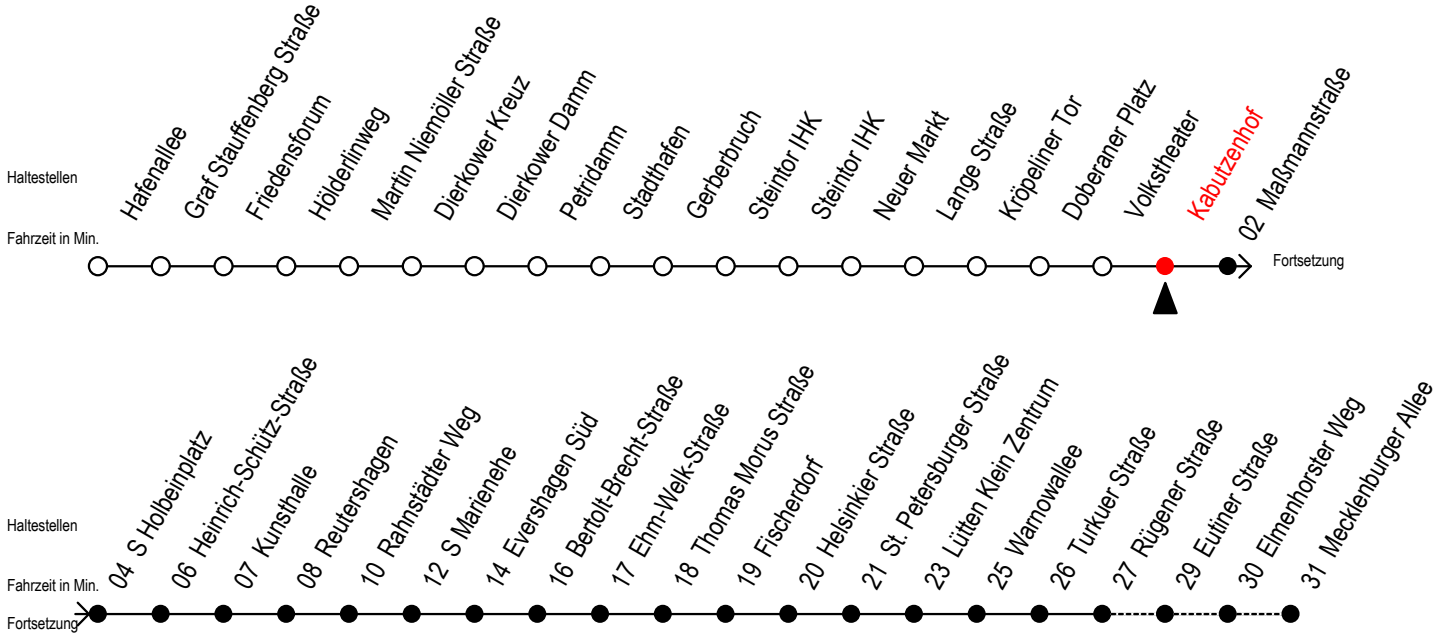

Gültig ab 04.01.2021

Alle Angaben ohne Gewähr

Richtung: Mecklenburger Allee

Uhr Montag - Freitag					Uhr Montag - Freitag [WSW]					Uhr Samstag					Uhr Sonntag - Feiertag				
4	31				4	31				4	--				4	--			
5	01	31	49		5	01	31	49		5	--				5	--			
6	04	19	34	46 ^R 56	6	04	19	34	49	6	31				6	--			
7	06 ^R	16 ^R	26	36 ^R 46 ^R 56	7	04	19	34	49	7	01	31			7	--			
8	06 ^R	16 ^R	26	36 ^R 46 ^R 56	8	04	19	34	49	8	01	31			8	30			
9	06 ^R	16 ^R	26	36 ^R 46 ^R 56	9	04	19	34	46 ^R 56	9	01	31	49 ^R		9	00	30		
10	06 ^R	16 ^R	26	36 ^R 46 ^R 56	10	06 ^R	16 ^R	26	36 ^R 46 ^R	10	04 ^R	19 ^R	34 ^R 49 ^R		10	00	30		
11	06 ^R	16 ^R	26	36 ^R 46 ^R 56	11	06 ^R	16 ^R	26	36 ^R 46 ^R	11	04 ^R	19 ^R	34 ^R 49 ^R		11	00	30		
12	06 ^R	16 ^R	26	36 ^R 46 ^R 56	12	06 ^R	16 ^R	26	36 ^R 46 ^R	12	04 ^R	19 ^R	34 ^R 49 ^R		12	00	30		
13	06 ^R	16 ^R	26	36 ^R 46 ^R 56	13	06 ^R	16 ^R	26	36 ^R 46 ^R	13	04 ^R	19 ^R	34 ^R 49 ^R		13	00	30		
14	06 ^R	16 ^R	26	36 ^R 46 ^R 56	14	06 ^R	16 ^R	26	36 ^R 46 ^R	14	04 ^R	19 ^R	34 ^R 49 ^R		14	00	30		
15	06 ^R	16 ^R	26	36 ^R 46 ^R 56	15	06 ^R	16 ^R	26	36 ^R 46 ^R	15	04 ^R	19 ^R	34 ^R 49 ^R		15	00	30		
16	06 ^R	16 ^R	26	36 ^R 46 ^R 56	16	06 ^R	16 ^R	26	36 ^R 46 ^R	16	04 ^R	19 ^R	34 ^R 49 ^R		16	00	30		
17	06 ^R	16 ^R	26	36 ^R 46 ^R 56	17	06 ^R	16 ^R	26	36 ^R 46 ^R	17	04 ^R	19 ^R	34 ^R 49 ^R		17	00	30		
18	06 ^R	16	26	36 ^R 49	18	06 ^R	16	26	36 ^R 49	18	04 ^R	19 ^R	34 ^R 49 ^R		18	00	30		
19	04	19	34	49	19	04	19	34	49	19	04 ^R	19 ^R	34 ^R 49 ^R		19	00	30		
20	04	19	31	41 ^E	20	04	19	31	41 ^E	20	04	19	34		20	00	31		
21	01	11 ^E	31		21	01	11 ^E	31		21	01	11 ^E	31		21	01	31		
22	01	31			22	01	31			22	01	31			22	01	31		
23	01	31			23	01	31			23	01	31			23	01	31		
0	01	21 ^E	51 ^E		0	01	21 ^E	51 ^E		0	01	21 ^E	51 ^E		0	01	21 ^E	51 ^E	

R = fährt bis Rügener Straße

E = fährt bis Heinrich-Schütz-Str.

WSW = fährt in den Winter-, Sommer- und Weihnachtsferien - siehe Infoblatt