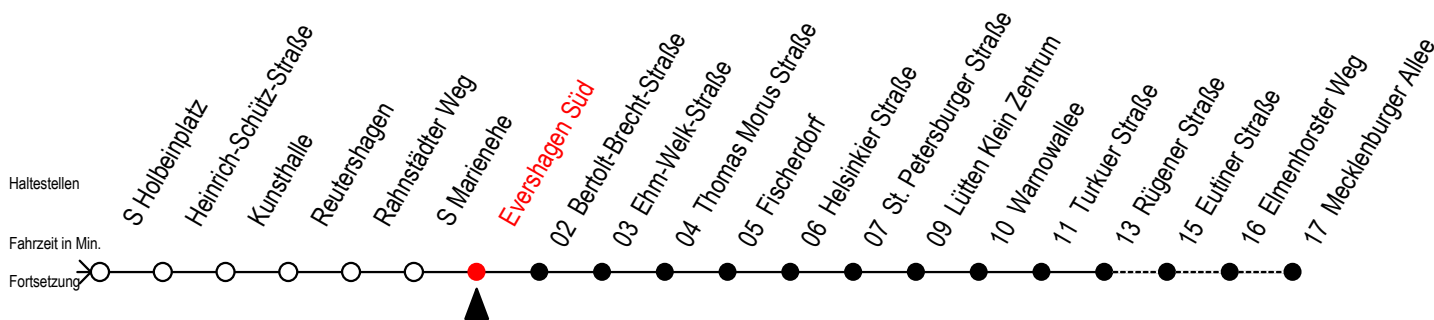

Gültig ab 04.01.2021

Alle Angaben ohne Gewähr

Richtung: Mecklenburger Allee

Uhr Montag - Freitag			Uhr Montag - Freitag [WSW]			Uhr Samstag			Uhr Sonntag - Feiertag		
3	34	59	3	34	59	3	--	3	--	3	--
4	29	44	4	29	44	4	--	4	--	4	--
5	14	34 ^R 38 44 52 ^R 59 ^R	5	14	38 44 52	5	34 59	5	--	5	--
6	04	19 22 34 49	6	04	19 34 49	6	44	6	--	6	--
7	01 ^R 11 21 ^R 31 ^R 41 51 ^R	7	04	19 34 49	7	14 44	7	14 44	7	28 58	
8	01 ^R 11 21 ^R 31 ^R 41 51 ^R	8	04	19 30 ^R 34 49	8	14 44	8	14 44	8	44	
9	01 ^R 11 21 ^R 31 ^R 41 51 ^R	9	00 ^R 04 19 23 ^R 30 ^R 34 49 53 ^R	9	07 ^R 14 22 ^R 37 ^R 44	9	14 44	9	14 44		
10	01 ^R 11 21 ^R 31 ^R 41 51 ^R	10	01 ^R 11 21 ^R 31 ^R 41	10	04 ^R 19 ^R 34 ^R 49 ^R	10	14 44	10	14 44		
11	01 ^R 11 21 ^R 31 ^R 41 51 ^R	11	01 ^R 11 21 ^R 31 ^R 41	11	04 ^R 19 ^R 34 ^R 49 ^R	11	14 44	11	14 44		
12	01 ^R 11 21 ^R 31 ^R 41 51 ^R	12	01 ^R 11 21 ^R 31 ^R 41	12	04 ^R 19 ^R 34 ^R 49 ^R	12	14 44	12	14 44		
13	01 ^R 11 21 ^R 31 ^R 41 51 ^R	13	01 ^R 11 21 ^R 31 ^R 41	13	04 ^R 19 ^R 34 ^R 49 ^R	13	14 44	13	14 44		
14	01 ^R 11 21 ^R 31 ^R 41 51 ^R	14	01 ^R 11 21 ^R 31 ^R 41	14	04 ^R 19 ^R 34 ^R 49 ^R	14	14 44	14	14 44		
15	01 ^R 11 21 ^R 31 ^R 41 51 ^R	15	01 ^R 11 21 ^R 31 ^R 41	15	04 ^R 19 ^R 34 ^R 49 ^R	15	14 44	15	14 44		
16	01 ^R 11 21 ^R 31 ^R 41 51 ^R	16	01 ^R 11 21 ^R 31 ^R 41	16	04 ^R 19 ^R 34 ^R 49 ^R	16	14 44	16	14 44		
17	01 ^R 11 21 ^R 31 ^R 41 51 ^R	17	01 ^R 11 21 ^R 31 ^R 41	17	04 ^R 19 ^R 34 ^R 49 ^R	17	14 44	17	14 44		
18	01 ^R 11 21 ^R 31 41 51 ^R	18	01 ^R 11 21 ^R 31 41	18	04 ^R 19 ^R 34 ^R 49 ^R	18	14 44	18	14 44		
19	04 19 34 49	19	04 19 34 49	19	04 ^R 19 ^R 34 ^R 49 ^R	19	14 44	19	14 44		
20	04 19 34 44	20	04 19 34 44	20	04 ^R 19 34 49	20	14 44	20	14 44		
21	14 44	21	14 44	21	14 44	21	14 44	21	14 44		
22	14 44	22	14 44	22	14 44	22	14 44	22	14 44		
23	14 44	23	14 44	23	14 44	23	14 44	23	14 44		
0	14	0	14	0	14	0	14	0	14		

R = fährt bis Rügener Straße

WSW = fährt in den Winter-, Sommer- und Weihnachtsferien - siehe Infoblatt