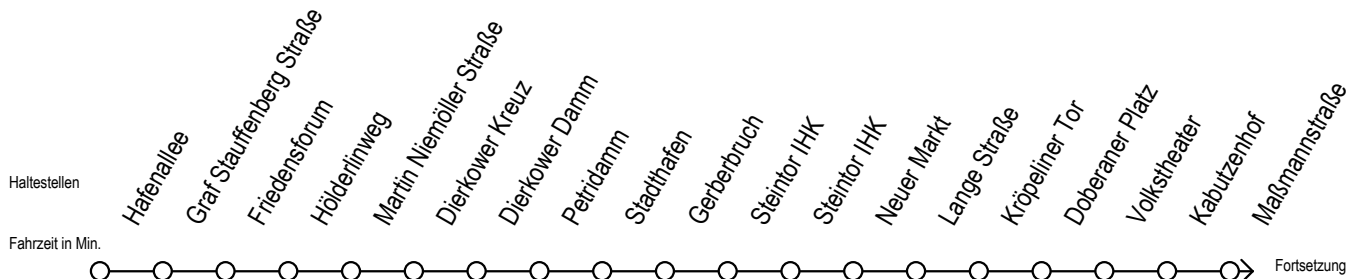

Gültig ab 04.01.2021

Alle Angaben ohne Gewähr

Richtung: Mecklenburger Allee

Uhr Montag - Freitag			Uhr Montag - Freitag [WSW]			Uhr Samstag			Uhr Sonntag - Feiertag		
3	34	59	3	34	59	3	--	3	--	3	--
4	29	44	4	29	44	4	--	4	--	4	--
5	14	34 ^R 38 44 52 ^R 59 ^R	5	14	38 44 52	5	34 59	5	--	5	--
6	04	19 22 34 49	6	04	19 34 49	6	44	6	--	6	--
7	01 ^R 11 21 ^R 31 ^R 41 51 ^R	7	04	19 34 49	7	14 44	7	14 44	7	28 58	
8	01 ^R 11 21 ^R 31 ^R 41 51 ^R	8	04	19 30 ^R 34 49	8	14 44	8	14 44	8	44	
9	01 ^R 11 21 ^R 31 ^R 41 51 ^R	9	00 ^R 04 19 23 ^R 30 ^R 34 49 53 ^R	9	07 ^R 14 22 ^R 37 ^R 44	9	14 44	9	14 44		
10	01 ^R 11 21 ^R 31 ^R 41 51 ^R	10	01 ^R 11 21 ^R 31 ^R 41	10	04 ^R 19 ^R 34 ^R 49 ^R	10	14 44	10	14 44		
11	01 ^R 11 21 ^R 31 ^R 41 51 ^R	11	01 ^R 11 21 ^R 31 ^R 41	11	04 ^R 19 ^R 34 ^R 49 ^R	11	14 44	11	14 44		
12	01 ^R 11 21 ^R 31 ^R 41 51 ^R	12	01 ^R 11 21 ^R 31 ^R 41	12	04 ^R 19 ^R 34 ^R 49 ^R	12	14 44	12	14 44		
13	01 ^R 11 21 ^R 31 ^R 41 51 ^R	13	01 ^R 11 21 ^R 31 ^R 41	13	04 ^R 19 ^R 34 ^R 49 ^R	13	14 44	13	14 44		
14	01 ^R 11 21 ^R 31 ^R 41 51 ^R	14	01 ^R 11 21 ^R 31 ^R 41	14	04 ^R 19 ^R 34 ^R 49 ^R	14	14 44	14	14 44		
15	01 ^R 11 21 ^R 31 ^R 41 51 ^R	15	01 ^R 11 21 ^R 31 ^R 41	15	04 ^R 19 ^R 34 ^R 49 ^R	15	14 44	15	14 44		
16	01 ^R 11 21 ^R 31 ^R 41 51 ^R	16	01 ^R 11 21 ^R 31 ^R 41	16	04 ^R 19 ^R 34 ^R 49 ^R	16	14 44	16	14 44		
17	01 ^R 11 21 ^R 31 ^R 41 51 ^R	17	01 ^R 11 21 ^R 31 ^R 41	17	04 ^R 19 ^R 34 ^R 49 ^R	17	14 44	17	14 44		
18	01 ^R 11 21 ^R 31 41 51 ^R	18	01 ^R 11 21 ^R 31 41	18	04 ^R 19 ^R 34 ^R 49 ^R	18	14 44	18	14 44		
19	04 19 34 49	19	04 19 34 49	19	04 ^R 19 ^R 34 ^R 49 ^R	19	14 44	19	14 44		
20	04 19 34 44	20	04 19 34 44	20	04 ^R 19 34 49	20	14 44	20	14 44		
21	14 44	21	14 44	21	14 44	21	14 44	21	14 44		
22	14 44	22	14 44	22	14 44	22	14 44	22	14 44		
23	14 44	23	14 44	23	14 44	23	14 44	23	14 44		
0	14	0	14	0	14	0	14	0	14		

R = fährt bis Rügener Straße

WSW = fährt in den Winter-, Sommer- und Weihnachtsferien - siehe Infoblatt