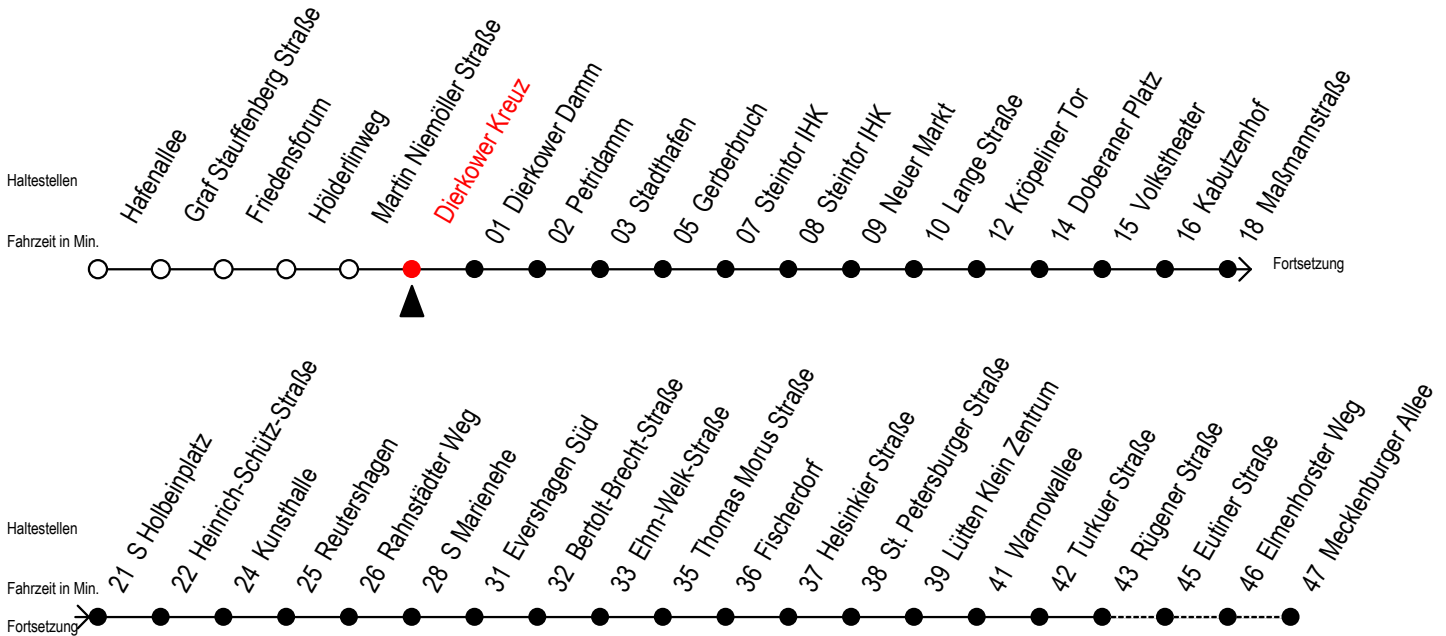

Gültig ab 04.01.2021

Alle Angaben ohne Gewähr

Richtung: Mecklenburger Allee

Uhr Montag - Freitag					Uhr Montag - Freitag [WSW]					Uhr Samstag					Uhr Sonntag - Feiertag				
4	14	44			4	14	44			4	--				4	--			
5	14	31	46		5	14	31	46		5	--				5	--			
6	01	16	29 ^R	39 49 ^R 59 ^R	6	01	16	31	46	6	14	44			6	--			
7	09	19 ^R	29 ^R	39 49 ^R 59 ^R	7	01	16	31	46	7	14	44			7	--			
8	09	19 ^R	29 ^R	39 49 ^R 59 ^R	8	01	16	31	46	8	14	44			8	13	43		
9	09	19 ^R	29 ^R	39 49 ^R 59 ^R	9	01	16	29 ^R	39 49 ^R	9	14	31 ^R	46 ^R		9	13	43		
10	09	19 ^R	29 ^R	39 49 ^R 59 ^R	10	09	19 ^R	29 ^R	39 49 ^R	10	01 ^R	16 ^R	31 ^R 46 ^R		10	13	43		
11	09	19 ^R	29 ^R	39 49 ^R 59 ^R	11	09	19 ^R	29 ^R	39 49 ^R	11	01 ^R	16 ^R	31 ^R 46 ^R		11	13	43		
12	09	19 ^R	29 ^R	39 49 ^R 59 ^R	12	09	19 ^R	29 ^R	39 49 ^R	12	01 ^R	16 ^R	31 ^R 46 ^R		12	13	43		
13	09	19 ^R	29 ^R	39 49 ^R 59 ^R	13	09	19 ^R	29 ^R	39 49 ^R	13	01 ^R	16 ^R	31 ^R 46 ^R		13	13	43		
14	09	19 ^R	29 ^R	39 49 ^R 59 ^R	14	09	19 ^R	29 ^R	39 49 ^R	14	01 ^R	16 ^R	31 ^R 46 ^R		14	13	43		
15	09	19 ^R	29 ^R	39 49 ^R 59 ^R	15	09	19 ^R	29 ^R	39 49 ^R	15	01 ^R	16 ^R	31 ^R 46 ^R		15	13	43		
16	09	19 ^R	29 ^R	39 49 ^R 59 ^R	16	09	19 ^R	29 ^R	39 49 ^R	16	01 ^R	16 ^R	31 ^R 46 ^R		16	13	43		
17	09	19 ^R	29 ^R	39 49 ^R 59	17	09	19 ^R	29 ^R	39 49 ^R	17	01 ^R	16 ^R	31 ^R 46 ^R		17	13	43		
18	09	19 ^R	31	46	18	09	19 ^R	31	46	18	01 ^R	16 ^R	31 ^R 46 ^R		18	13	43		
19	01	16	31	46	19	01	16	31	46	19	01 ^R	16 ^R	31 ^R 46		19	13	43		
20	01	14	24 ^E	44 54 ^E	20	01	14	24 ^E	44 54 ^E	20	01	16	44 54 ^E		20	14	44		
21	14	44			21	14	44			21	14	44			21	14	44		
22	14	44			22	14	44			22	14	44			22	14	44		
23	14	44			23	14	44			23	14	44			23	14	44		
0	05 ^E	35 ^E			0	05 ^E	35 ^E			0	05 ^E	35 ^E			0	05 ^E	35 ^E		

R = fährt bis Rügener Straße

E = fährt bis Heinrich-Schütz-Str.

WSW = fährt in den Winter-, Sommer- und Weihnachtsferien - siehe Infoblatt

Servicetelefon: 0381 / 8021900