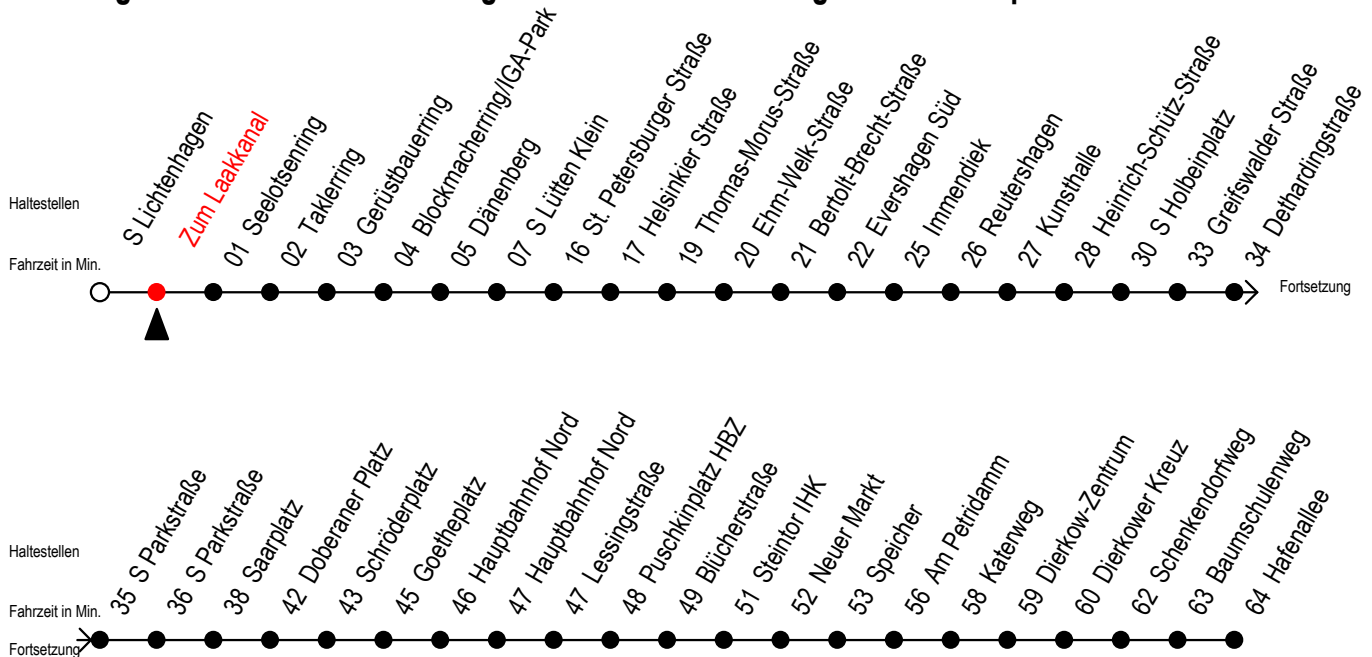

F2 Zum Laakkanal

Gültig ab 01.02.2021

Alle Angaben ohne Gewähr

Richtung: Hafenallee

Achtung! Geänderte Linienführung zwischen Hauptbahnhof Nord u. Steintor

Uhr Montag - Freitag

Uhr Samstag

Uhr Sonntag - Feiertag

23	57 ^U	23	57 ^U	23	57 ^U
0	57 ^U	0	57 ^U	0	57 ^U
1	57 ^U	1	57 ^U	1	57 ^U
2	57	2	57 ^A	2	57 ^A
3	57 ^P	3	57 ^A	3	57 ^A
4	--	4	27 ^A 57 ^A	4	27 ^A 57 ^A
5	--	5	27 ^A 57 ^H	5	27 ^A 57 ^A
6	--	6	--	6	27 ^A 57 ^A
7	--	7	--	7	27 ^P

P = fährt bis Doberaner Platz

U = Umstieg zum ALT Li 45A Ri. Warnowblick an der Hast. Baumschulenweg

Abruf - Linien - Taxi bitte bis spätestens 30 Min. vor der Abfahrt unter

Telefon Nr. 0381/8021900 bestellen oder beim Fahrpersonal melden

H = fährt bis S Lütten Klein

A = Anschluss am Dierkower Kreuz zur Linie 45 Ri. Warnowblick