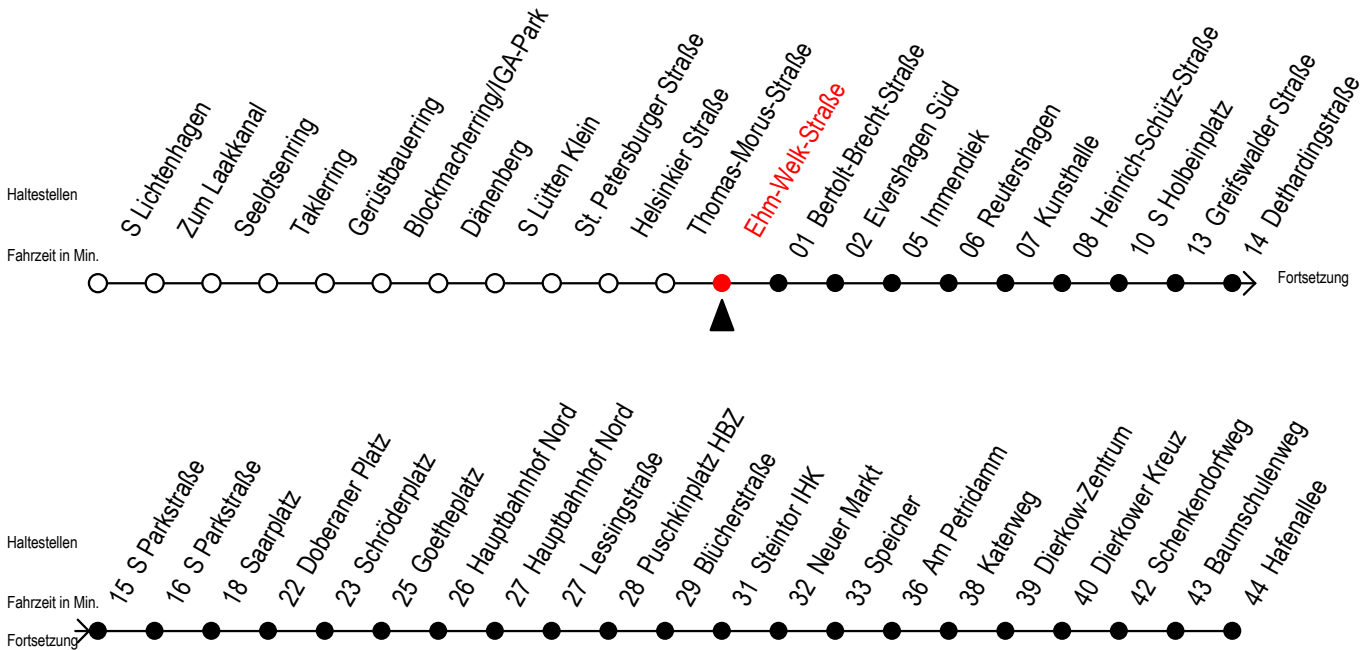

# F2 Ehm-Welk-Straße

Gültig ab 01.02.2021

Alle Angaben ohne Gewähr

Richtung: Hafenallee

Achtung! Geänderte Linienführung zwischen Hauptbahnhof Nord u. Steintor

## Uhr Montag - Freitag

## Uhr Samstag

**P** = fährt bis Doberaner Platz

**A** = Anschluss am Dierkower Kreuz zur Linie 45 Ri. Warnoblick

**U** = Umstieg zum ALT Li 45A Ri. Warnoblick an der Hast. Baumschulenweg

Abruf - Linien - Taxi bitte bis spätestens 30 Min. vor der Abfahrt unter Telefon Nr. 0381/8021900 bestellen oder beim Fahrpersonal melden