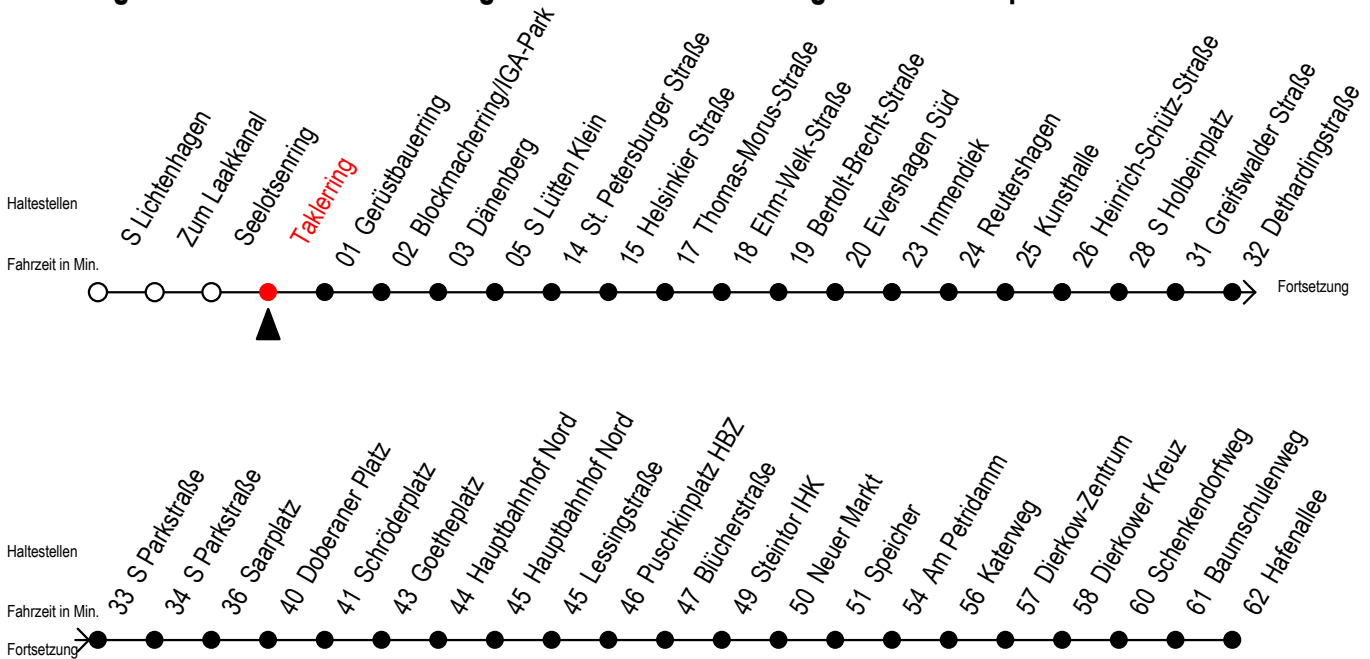

F2 Taklerring

Gültig ab 01.02.2021

Alle Angaben ohne Gewähr

Richtung: Hafenallee

Achtung! Geänderte Linienführung zwischen Hauptbahnhof Nord u. Steintor

Uhr Montag - Freitag

Uhr Samstag

Uhr Sonntag - Feiertag

23	59 ^U	23	59 ^U	23	59 ^U
0	59 ^U	0	59 ^U	0	59 ^U
1	59 ^U	1	59 ^U	1	59 ^U
2	59	2	59 ^A	2	59 ^A
3	59 ^P	3	59 ^A	3	59 ^A
4	--	4	29 ^A 59 ^A	4	29 ^A 59 ^A
5	--	5	29 ^A 59 ^H	5	29 ^A 59 ^A
6	--	6	--	6	29 ^A 59 ^A
7	--	7	--	7	29 ^P

P = fährt bis Doberaner Platz

U = Umstieg zum ALT Li 45A Ri. Warnowblick an der Hast. Baumschulenweg

Abruf - Linien - Taxi bitte bis spätestens 30 Min. vor der Abfahrt unter

Telefon Nr. 0381/8021900 bestellen oder beim Fahrpersonal melden

H = fährt bis S Lütten Klein

A = Anschluss am Dierkower Kreuz zur Linie 45 Ri. Warnowblick