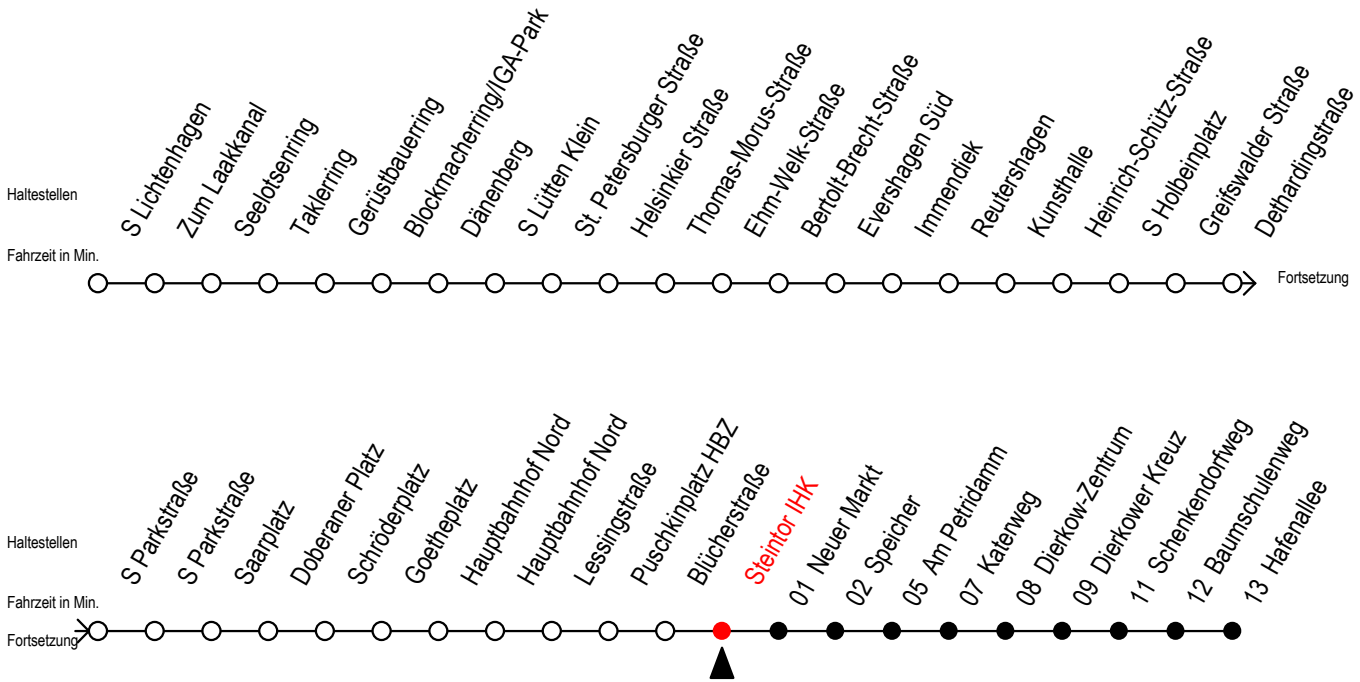

F2 Steintor IHK

Gültig ab 01.02.2021

Alle Angaben ohne Gewähr

Richtung: Hafenallee

Uhr Montag - Freitag

Uhr Samstag

Uhr Sonntag - Feiertag

0	43 ^U	0	43 ^U	0	43 ^U
1	43 ^U	1	43 ^U	1	43 ^U
2	43 ^U	2	43 ^U	2	43 ^U
3	43	3	43 ^A	3	43 ^A
4	--	4	43 ^A	4	43 ^A
5	--	5	13 ^A 43 ^A	5	13 ^A 43 ^A
6	--	6	13 ^A	6	13 ^A 43 ^A
7	--	7	--	7	13 ^A 43 ^A

U = Umstieg zum ALT Li 45A Ri. Warnoblick an der Hast. Baumschulenweg
 Abruf - Linien - Taxi bitte bis spätestens 30 Min. vor der Abfahrt unter
 Telefon Nr. 0381/8021900 bestellen oder beim Fahrpersonal melden

A = Anschluss am Dierkower Kreuz zur Linie 45 Ri. Warnoblick