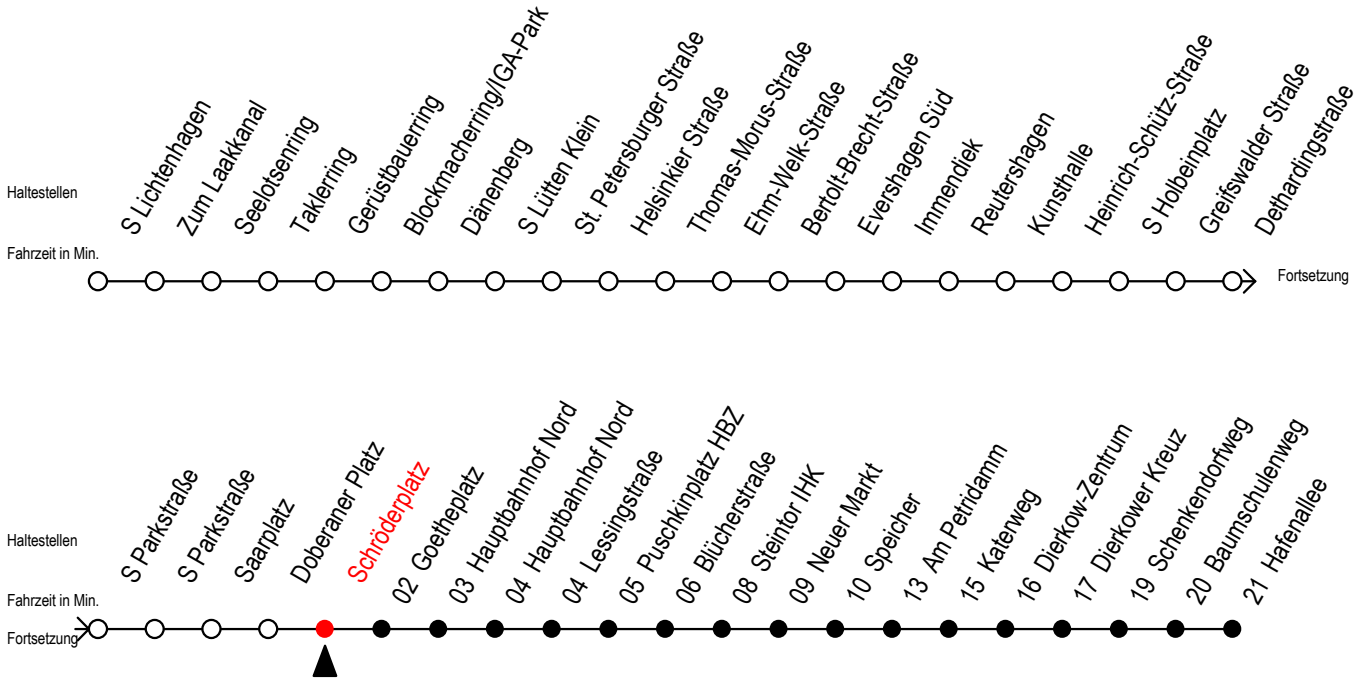

F2 Schröderplatz

Gültig ab 01.02.2021

Alle Angaben ohne Gewähr

Richtung: Hafenallee

Achtung! Geänderte Linienführung zwischen Hauptbahnhof Nord u. Steintor

Uhr Montag - Freitag		Uhr Samstag		Uhr Sonntag - Feiertag	
0	35 ^U	0	35 ^U	0	35 ^U
1	35 ^U	1	35 ^U	1	35 ^U
2	35 ^U	2	35 ^U	2	35 ^U
3	35	3	35 ^A	3	35 ^A
4	--	4	35 ^A	4	35 ^A
5	--	5	05 ^A 35 ^A	5	05 ^A 35 ^A
6	--	6	05 ^A	6	05 ^A 35 ^A
7	--	7	--	7	05 ^A 35 ^A

U = Umstieg zum ALT Li 45A Ri. Warnoblick an der Hast. Baumschulenweg
 Abruf - Linien - Taxi bitte bis spätestens 30 Min. vor der Abfahrt unter
 Telefon Nr. 0381/8021900 bestellen oder beim Fahrpersonal melden

A = Anschluss am Dierkower Kreuz zur Linie 45 Ri. Warnoblick