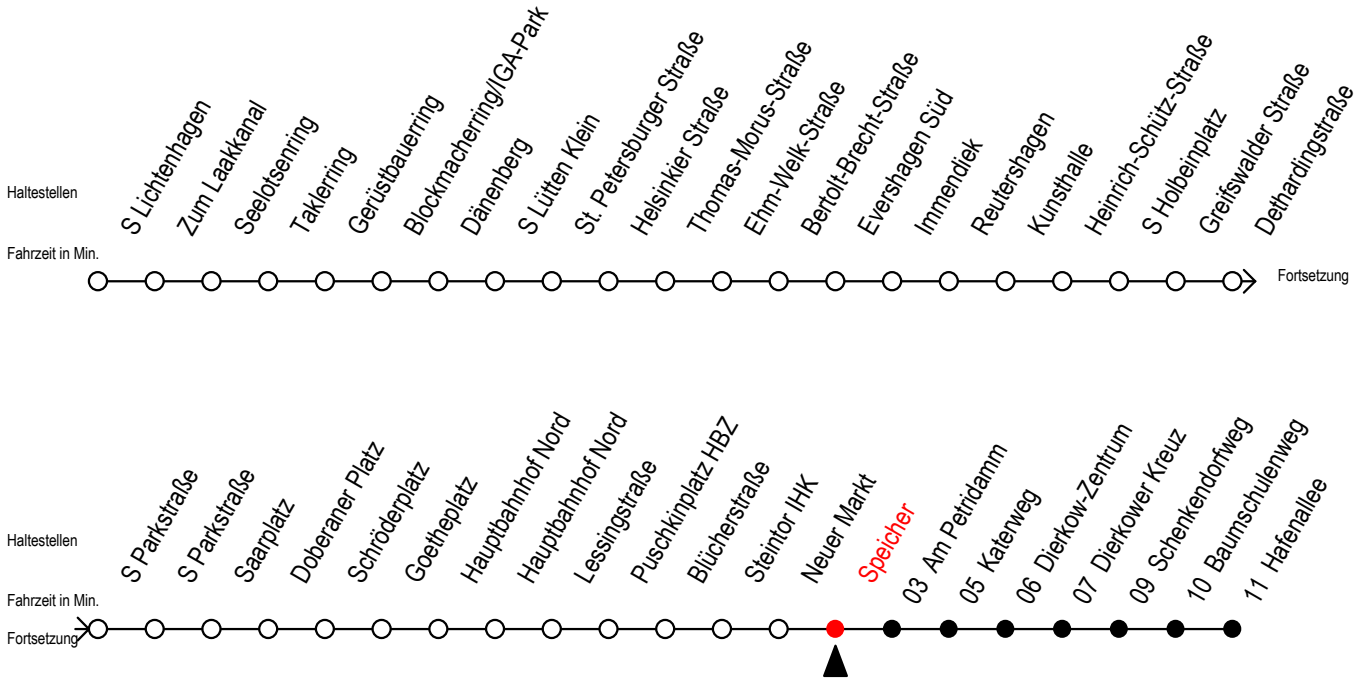

F2 Speicher

Gültig ab 01.02.2021

Alle Angaben ohne Gewähr

Richtung: Hafenallee

Uhr Montag - Freitag

Uhr Samstag

Uhr Sonntag - Feiertag

0	45 ^U	0	45 ^U	0	45 ^U
1	45 ^U	1	45 ^U	1	45 ^U
2	45 ^U	2	45 ^U	2	45 ^U
3	45	3	45 ^A	3	45 ^A
4	--	4	45 ^A	4	45 ^A
5	--	5	15 ^A 45 ^A	5	15 ^A 45 ^A
6	--	6	15 ^A	6	15 ^A 45 ^A
7	--	7	--	7	15 ^A 45 ^A

U = Umstieg zum ALT Li 45A Ri. Warnoblick an der Hast. Baumschulenweg
 Abruf - Linien - Taxi bitte bis spätestens 30 Min. vor der Abfahrt unter
 Telefon Nr. 0381/8021900 bestellen oder beim Fahrpersonal melden

A = Anschluss am Dierkower Kreuz zur Linie 45 Ri. Warnoblick