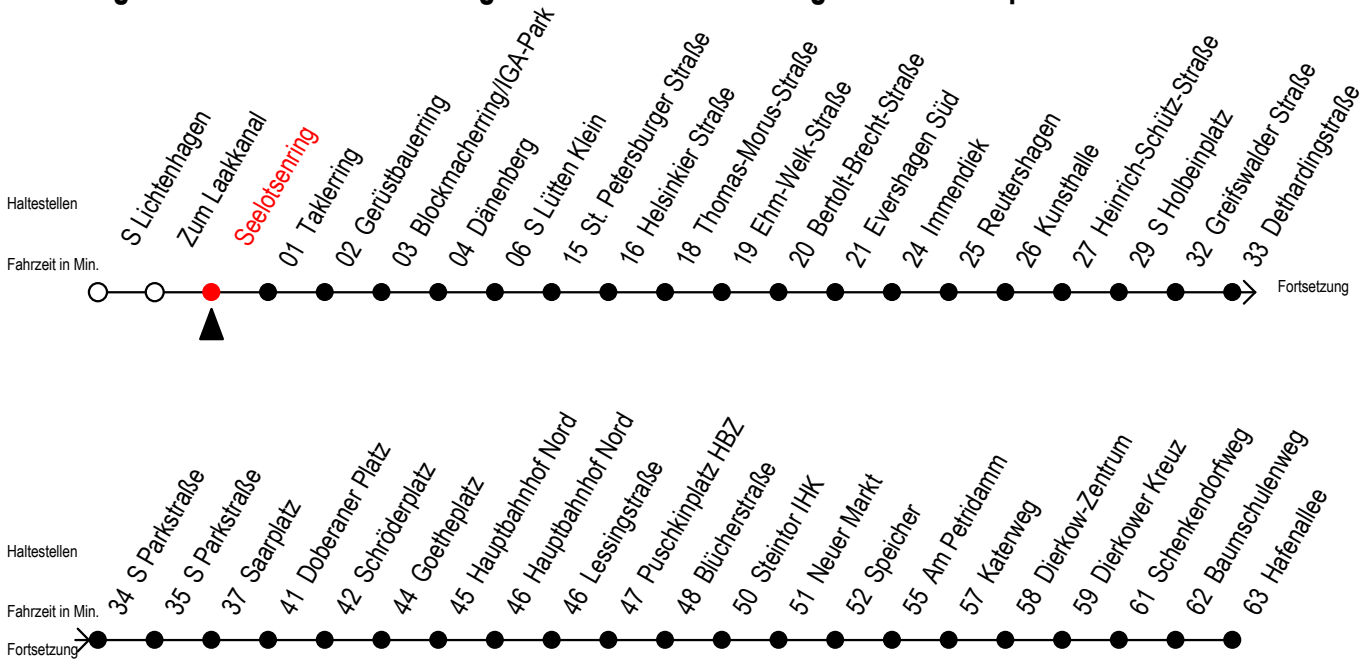

F2 Seelotsenring

Gültig ab 01.02.2021

Alle Angaben ohne Gewähr

Richtung: Hafenallee

Achtung! Geänderte Linienführung zwischen Hauptbahnhof Nord u. Steintor

Uhr Montag - Freitag

Uhr Samstag

Uhr Sonntag - Feiertag

23	58 ^U	23	58 ^U	23	58 ^U
0	58 ^U	0	58 ^U	0	58 ^U
1	58 ^U	1	58 ^U	1	58 ^U
2	58	2	58 ^A	2	58 ^A
3	58 ^P	3	58 ^A	3	58 ^A
4	--	4	28 ^A 58 ^A	4	28 ^A 58 ^A
5	--	5	28 ^A 58 ^H	5	28 ^A 58 ^A
6	--	6	--	6	28 ^A 58 ^A
7	--	7	--	7	28 ^P

P = fährt bis Doberaner Platz

H = fährt bis S Lütten Klein

U = Umstieg zum ALT Li 45A Ri. Warnowblick an der Hast. Baumschulenweg

A = Anschluss am Dierkower Kreuz zur Linie 45 Ri. Warnowblick

Abruf - Linien - Taxi bitte bis spätestens 30 Min. vor der Abfahrt unter