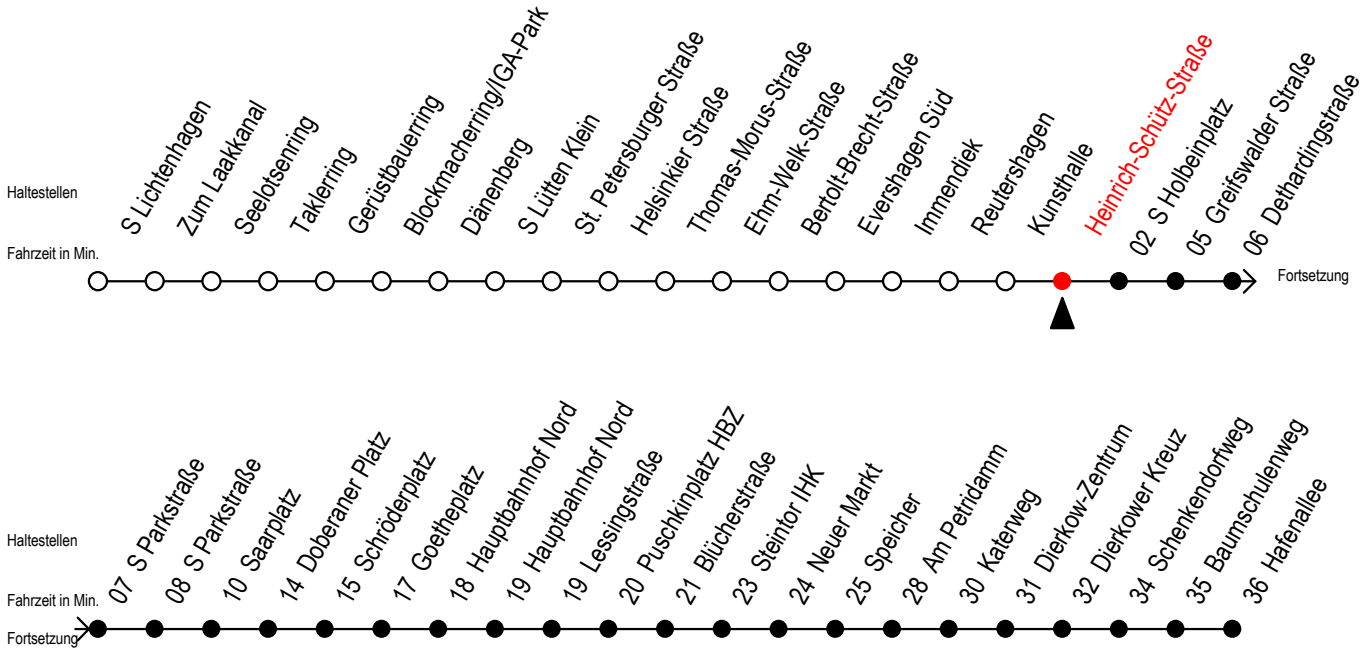

F2 Heinrich-Schütz-Straße

Gültig ab 01.02.2021

Alle Angaben ohne Gewähr

Richtung: Hafenallee

Achtung! Geänderte Linienführung zwischen Hauptbahnhof Nord u. Steintor

Uhr Montag - Freitag

Uhr Samstag

Uhr Sonntag - Feiertag

0	20 ^U	0	20 ^U	0	20 ^U
1	20 ^U	1	20 ^U	1	20 ^U
2	20 ^U	2	20 ^U	2	20 ^U
3	20	3	20 ^A	3	20 ^A
4	20 ^P	4	20 ^A 50 ^A	4	20 ^A 50 ^A
5	--	5	20 ^A 50 ^A	5	20 ^A 50 ^A
6	--	6	--	6	20 ^A 50 ^A
7	--	7	--	7	20 ^A 50 ^P

P = fährt bis Doberaner Platz

A = Anschluss am Dierkower Kreuz zur Linie 45 Ri. Warnoblick

U = Umstieg zum ALT Li 45A Ri. Warnoblick an der Hast. Baumschulenweg

Abruf - Linien - Taxi bitte bis spätestens 30 Min. vor der Abfahrt unter Telefon Nr. 0381/8021900 bestellen oder beim Fahrpersonal melden