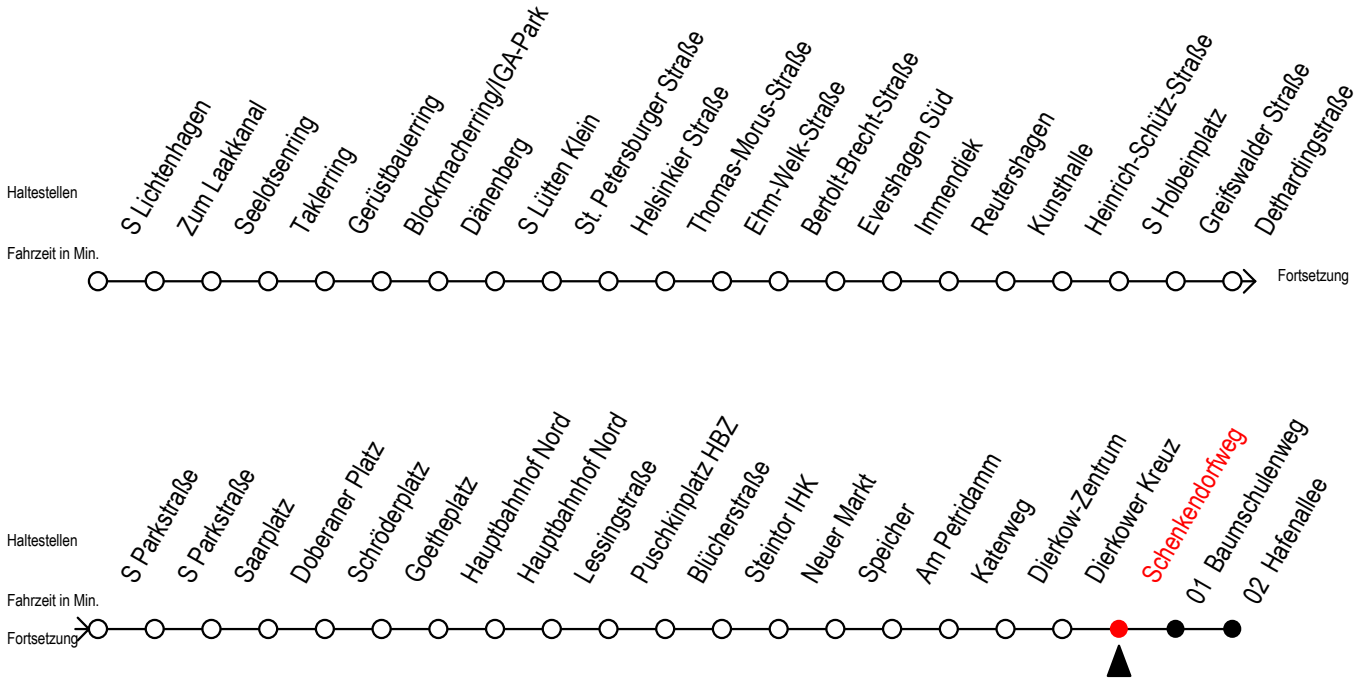

F2 Schenkendorfweg

Gültig ab 01.02.2021

Alle Angaben ohne Gewähr

Richtung: Hafenallee

Uhr Montag - Freitag

Uhr Samstag

Uhr Sonntag - Feiertag

0	53 ^U	0	53 ^U	0	53 ^U
1	53 ^U	1	53 ^U	1	53 ^U
2	53 ^U	2	53 ^U	2	53 ^U
3	53	3	53	3	53
4	--	4	53	4	53
5	--	5	23 53	5	23 53
6	--	6	23	6	23 53
7	--	7	--	7	23 53

U = Umstieg zum ALT Li 45A Ri. Warnowblick an der Hast. Baumschulenweg

Abruf - Linien - Taxi bitte bis spätestens 30 Min. vor der Abfahrt unter Telefon Nr. 0381/8021900 bestellen oder beim Fahrpersonal melden